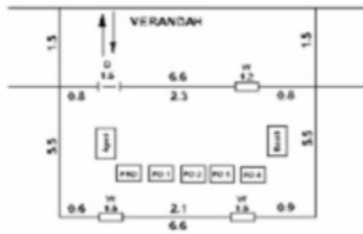

Google Map View

Polling Station Building Front View

Polling Station Front View

Cad View

Key MAP View

Scale: 1Cm : 1M

Minimum Basic Facility (Please ✓)	Water	Ramp	Plug Points	Toilet	Health Care
	✓	✓	✓	✓	✓

1 பெயர் : சுப்பையாதேவர் தந்தை பெயர் : பூலையாதேவர் வீட்டு எண் : 1 வயது : 69 பாலினம் : ஆண்	CDW1368000 Photo is available	2 பெயர் : இராமலெட்சுமி கணவர் பெயர் : சுப்பையாதேவர் வீட்டு எண் : 1 வயது : 65 பாலினம் : பெண்	CDW1367531 Photo is available	3 பெயர் : கருப்பசாமி தந்தை பெயர் : அண்ணாதுரை வீட்டு எண் : 1 வயது : 36 பாலினம் : ஆண்	TWX0288266 Photo is available
4 பெயர் : வடிவமமாள் கணவர் பெயர் : கருப்பசாமி வீட்டு எண் : 1-4 வயது : 44 பாலினம் : பெண்	TWX0540104 Photo is available	5 பெயர் : சண்முகத்தாய் கணவர் பெயர் : இராமர் வீட்டு எண் : 1/5 வயது : 52 பாலினம் : பெண்	CDW2417509 Photo is available	6 பெயர் : சண்முகசுந்தரம் மா தந்தை பெயர் : மாலைதேவர் வீட்டு எண் : 1/ஜே-4 வயது : 49 பாலினம் : ஆண்	CDW3011814 Photo is available
7 பெயர் : பார்வதி ச கணவர் பெயர் : சண்முகசுந்தரம் வீட்டு எண் : 1/ஜே-4 வயது : 47 பாலினம் : பெண்	CDW3011822 Photo is available	8 பெயர் : வெங்கடேஷ் ச தந்தை பெயர் : சண்முகசுந்தரம் வீட்டு எண் : 1/ஜே-4 வயது : 21 பாலினம் : ஆண்	TWX2474047 Photo is available	9 பெயர் : ராமுஅம்மாள் கணவர் பெயர் : சுடலைமுத்து வீட்டு எண் : 2 வயது : 62 பாலினம் : பெண்	TWX1005453 Photo is available
10 பெயர் : உலகநாதன் தந்தை பெயர் : கந்தசாமி வீட்டு எண் : 2 வயது : 38 பாலினம் : ஆண்	TWX0288274 Photo is available	11 பெயர் : உலகுராணி தந்தை பெயர் : லெட்சுமணன் வீட்டு எண் : 2-4 வயது : 34 பாலினம் : பெண்	TWX1005289 Photo is available	12 பெயர் : கருப்பசாமி தந்தை பெயர் : ஆறுமுகம் வீட்டு எண் : 2-5 வயது : 39 பாலினம் : ஆண்	CDW3011855 Photo is available
13 பெயர் : மனிஷா தந்தை பெயர் : ராமதாஸ் வீட்டு எண் : 2/179ஏ வயது : 30 பாலினம் : பெண்	RMM1098979 Photo is available	14 பெயர் : ஊய்க்காட்டன் தந்தை பெயர் : கந்தசாமி வீட்டு எண் : 3 வயது : 23 பாலினம் : ஆண்	TWX2612463 Photo is available	15 பெயர் : பேச்சியம்மாள் தந்தை பெயர் : சுடலை முத்து வீட்டு எண் : 3/37-2 வயது : 25 பாலினம் : பெண்	TWX2377489 Photo is available
16 பெயர் : பூரணம்அம்மாள் கணவர் பெயர் : தடிவீரத்தேவர் வீட்டு எண் : 4 வயது : 75 பாலினம் : பெண்	CDW2015584 Photo is available	17 பெயர் : கருப்பசாமி தந்தை பெயர் : காசிப்பாண்டியன் வீட்டு எண் : 4 வயது : 46 பாலினம் : ஆண்	TWX0011544 Photo is available	18 பெயர் : ராஜாத்தி கணவர் பெயர் : சுடலைமுத்து வீட்டு எண் : 4 வயது : 40 பாலினம் : பெண்	TWX0011452 Photo is available
19 பெயர் : பூல்ப்பாண்டி தந்தை பெயர் : சுப்பையா தேவர் வீட்டு எண் : 4-1 வயது : 42 பாலினம் : ஆண்	TWX0540047 Photo is available	20 பெயர் : சுடலைமுத்து தந்தை பெயர் : சுப்பையா தேவர் வீட்டு எண் : 4-1 வயது : 39 பாலினம் : ஆண்	TWX0540054 Photo is available	21 பெயர் : கொம்பையா தந்தை பெயர் : சுப்பையா தேவர் வீட்டு எண் : 4-1 வயது : 37 பாலினம் : ஆண்	TWX0540062 Photo is available
22 பெயர் : முத்துமாரி கணவர் பெயர் : சுடலைமுத்து வீட்டு எண் : 4-1A வயது : 30 பாலினம் : பெண்	TWX1231661 Photo is available	23 பெயர் : பாலசுப்பிரமணி தந்தை பெயர் : ராஜேந்திரன் வீட்டு எண் : 4-3 வயது : 32 பாலினம் : ஆண்	TWX0853606 Photo is available	24 பெயர் : ஆறுமுகம் தந்தை பெயர் : கோட்டி ராமன் வீட்டு எண் : 4/5 வயது : 70 பாலினம் : ஆண்	TWX1421551 Photo is available
25 பெயர் : மாரியம்மாள் கணவர் பெயர் : ஆறுமுகம் வீட்டு எண் : 4/5 வயது : 62 பாலினம் : பெண்	TWX1421577 Photo is available	26 பெயர் : சுரேஷ் தந்தை பெயர் : ஆறுமுகம் வீட்டு எண் : 4/5 வயது : 42 பாலினம் : ஆண்	TWX1453125 Photo is available	27 பெயர் : பிரபாவடி கொடகேறி கணவர் பெயர் : சுரேஷ் வீட்டு எண் : 4/5 வயது : 40 பாலினம் : பெண்	TWX1453133 Photo is available
28 பெயர் : முத்து லட்சுமி கணவர் பெயர் : தங்கத்துரை வீட்டு எண் : 4-5A வயது : 41 பாலினம் : பெண்	TWX0879536 Photo is available	29 பெயர் : மாரிமுத்து தந்தை பெயர் : தங்கத்துரை வீட்டு எண் : 4/5ஏ வயது : 19 பாலினம் : ஆண்	TWX2550150 Photo is available	30 பெயர் : ஆறுமுகம் தந்தை பெயர் : பேச்சித்தேவர் வீட்டு எண் : 4/7 வயது : 65 பாலினம் : ஆண்	TWX2538767 Photo is available