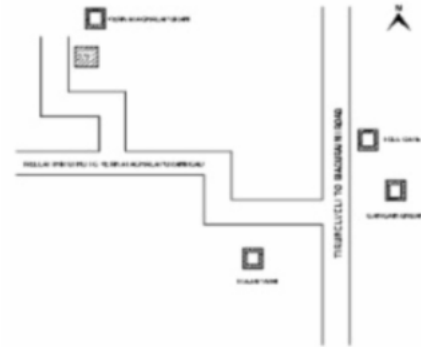

Google Map View

Polling Station Building Front View

Polling Station Front View

Cad View

Key MAP View

Scale: 1Cm : 1M

Minimum Basic Facility (Please ✓)	Water	Ramp	Plug Points	Toilet	Health Care
	✓	✓	✓	✓	✓

1 பெயர் : சுப்பையாதேவர் தந்தை பெயர் : பூலையாதேவர் வீட்டு எண் : 1 வயது : 69 பாலினம் : ஆண்	CDW1368000 Photo is available	2 பெயர் : இராமலெட்சுமி கணவர் பெயர் : சுப்பையாதேவர் வீட்டு எண் : 1 வயது : 65 பாலினம் : பெண்	CDW1367531 Photo is available	3 பெயர் : கருப்பசாமி தந்தை பெயர் : அண்ணாதுரை வீட்டு எண் : 1 வயது : 36 பாலினம் : ஆண்	TWX0288266 Photo is available
4 பெயர் : வடிவமமாள் கணவர் பெயர் : கருப்பசாமி வீட்டு எண் : 1-4 வயது : 44 பாலினம் : பெண்	TWX0540104 Photo is available	5 பெயர் : சண்முகத்தாய் கணவர் பெயர் : இராமர் வீட்டு எண் : 1/5 வயது : 52 பாலினம் : பெண்	CDW2417509 Photo is available	6 பெயர் : சண்முகசுந்தரம் மா தந்தை பெயர் : மாலைதேவர் வீட்டு எண் : 1/ஜே-4 வயது : 49 பாலினம் : ஆண்	CDW3011814 Photo is available
7 பெயர் : பார்வதி ச கணவர் பெயர் : சண்முகசுந்தரம் வீட்டு எண் : 1/ஜே-4 வயது : 47 பாலினம் : பெண்	CDW3011822 Photo is available	8 பெயர் : வெங்கடேஷ் ச தந்தை பெயர் : சண்முகசுந்தரம் வீட்டு எண் : 1/ஜே-4 வயது : 21 பாலினம் : ஆண்	TWX2474047 Photo is available	9 பெயர் : ராமுஅம்மாள் கணவர் பெயர் : சுடலைமுத்து வீட்டு எண் : 2 வயது : 62 பாலினம் : பெண்	TWX1005453 Photo is available
10 பெயர் : உலகநாதன் தந்தை பெயர் : கந்தசாமி வீட்டு எண் : 2 வயது : 38 பாலினம் : ஆண்	TWX0288274 Photo is available	11 பெயர் : உலகுராணி தந்தை பெயர் : லெட்சுமணன் வீட்டு எண் : 2-4 வயது : 34 பாலினம் : பெண்	TWX1005289 Photo is available	12 பெயர் : கருப்பசாமி தந்தை பெயர் : ஆறுமுகம் வீட்டு எண் : 2-5 வயது : 39 பாலினம் : ஆண்	CDW3011855 Photo is available
13 பெயர் : மனிஷா தந்தை பெயர் : ராமதாஸ் வீட்டு எண் : 2/179ஏ வயது : 30 பாலினம் : பெண்	RMM1098979 Photo is available	14 பெயர் : ஊய்க்காட்டன் தந்தை பெயர் : கந்தசாமி வீட்டு எண் : 3 வயது : 23 பாலினம் : ஆண்	TWX2612463 Photo is available	15 பெயர் : பேச்சியம்மாள் தந்தை பெயர் : சுடலை முத்து வீட்டு எண் : 3/37-2 வயது : 25 பாலினம் : பெண்	TWX2377489 Photo is available
16 பெயர் : பூரணம்அம்மாள் கணவர் பெயர் : தடிவீரத்தேவர் வீட்டு எண் : 4 வயது : 75 பாலினம் : பெண்	CDW2015584 Photo is available	17 பெயர் : கருப்பசாமி தந்தை பெயர் : காசிப்பாண்டியன் வீட்டு எண் : 4 வயது : 46 பாலினம் : ஆண்	TWX0011544 Photo is available	18 பெயர் : ராஜாத்தி கணவர் பெயர் : சுடலைமுத்து வீட்டு எண் : 4 வயது : 40 பாலினம் : பெண்	TWX0011452 Photo is available
19 பெயர் : பூல்ப்பாண்டி தந்தை பெயர் : சுப்பையா தேவர் வீட்டு எண் : 4-1 வயது : 42 பாலினம் : ஆண்	TWX0540047 Photo is available	20 பெயர் : சுடலைமுத்து தந்தை பெயர் : சுப்பையா தேவர் வீட்டு எண் : 4-1 வயது : 39 பாலினம் : ஆண்	TWX0540054 Photo is available	21 பெயர் : கொம்பையா தந்தை பெயர் : சுப்பையா தேவர் வீட்டு எண் : 4-1 வயது : 37 பாலினம் : ஆண்	TWX0540062 Photo is available
22 பெயர் : முத்துமாரி கணவர் பெயர் : சுடலைமுத்து வீட்டு எண் : 4-1A வயது : 30 பாலினம் : பெண்	TWX1231661 Photo is available	23 பெயர் : பாலசுப்பிரமணி தந்தை பெயர் : ராஜேந்திரன் வீட்டு எண் : 4-3 வயது : 32 பாலினம் : ஆண்	TWX0853606 Photo is available	24 பெயர் : ஆறுமுகம் தந்தை பெயர் : கோட்டி ராமன் வீட்டு எண் : 4/5 வயது : 70 பாலினம் : ஆண்	TWX1421551 Photo is available
25 பெயர் : மாரியம்மாள் கணவர் பெயர் : ஆறுமுகம் வீட்டு எண் : 4/5 வயது : 62 பாலினம் : பெண்	TWX1421577 Photo is available	26 பெயர் : சுரேஷ் தந்தை பெயர் : ஆறுமுகம் வீட்டு எண் : 4/5 வயது : 42 பாலினம் : ஆண்	TWX1453125 Photo is available	27 பெயர் : பிரபாவடி கொடகேறி கணவர் பெயர் : சுரேஷ் வீட்டு எண் : 4/5 வயது : 40 பாலினம் : பெண்	TWX1453133 Photo is available
28 பெயர் : முத்து லட்சுமி கணவர் பெயர் : தங்கத்துரை வீட்டு எண் : 4-5A வயது : 41 பாலினம் : பெண்	TWX0879536 Photo is available	29 பெயர் : மாரிமுத்து தந்தை பெயர் : தங்கத்துரை வீட்டு எண் : 4/5ஏ வயது : 19 பாலினம் : ஆண்	TWX2550150 Photo is available	30 பெயர் : ஆறுமுகம் தந்தை பெயர் : பேச்சித்தேவர் வீட்டு எண் : 4/7 வயது : 65 பாலினம் : ஆண்	TWX2538767 Photo is available