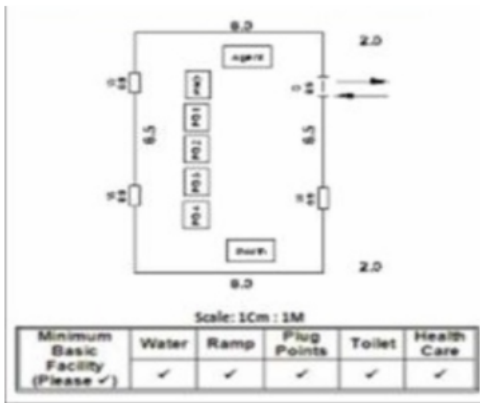

Google Map View

Polling Station Building Front View

Polling Station Front View

Cad View

Key MAP View

1	TWX0981944	பெயர் : இசக்கியம்மாள் என்ற சுவர்ஸ்வரி கணவர் பெயர்: அய்யம் பெருமாள் வீட்டு எண் : 1 வயது : 42 பாலினம் : பெண்	Photo is available	2	TWX0982181	பெயர் : ஜன்னத்துல் பிர்தௌஸ் கணவர் பெயர்: மில்லத் இஸ்மாயில் வீட்டு எண் : 1-1 வயது : 47 பாலினம் : பெண்	Photo is available	3	TWX1540392	பெயர் : புஷ்பம் கோ கணவர் பெயர்: கோவிந்தசாமி சு கோவிந்தசாமி சு வீட்டு எண் : 1ஏஃப வயது : 56 பாலினம் : பெண்	Photo is available
4	TWX0825851	பெயர் : சுப்பிரமணியன் தந்தை பெயர்: செல்லையா வீட்டு எண் : 2 வயது : 60 பாலினம் : ஆண்	Photo is available	5	TWX0666453	பெயர் : ஜெயராமன் தந்தை பெயர்: குருசாமி வீட்டு எண் : 2 வயது : 57 பாலினம் : ஆண்	Photo is available	S 6	TWX0825653	பெயர் : சுவேதா கணவர் பெயர்: ஆறுமுகம் வீட்டு எண் : 2 வயது : 56 பாலினம் : பெண்	Photo is available
7	TWX0825844	பெயர் : மாரியம்மாள் கணவர் பெயர்: சுப்பிரமணியன் வீட்டு எண் : 2 வயது : 53 பாலினம் : பெண்	Photo is available	8	TWX0825869	பெயர் : பார்வதி கணவர் பெயர்: மாடசாமி வீட்டு எண் : 2 வயது : 51 பாலினம் : பெண்	Photo is available	9	TWX0981670	பெயர் : சுப்புராஜ் தந்தை பெயர்: செல்வராஜ் வீட்டு எண் : 2 வயது : 36 பாலினம் : ஆண்	Photo is available
10	TWX0666461	பெயர் : இசக்கிசுமார தந்தை பெயர்: ராமகிருஷ்ணன் வீட்டு எண் : 2 வயது : 34 பாலினம் : ஆண்	Photo is available	11	TWX0866204	பெயர் : மாரிஸ்வரி தந்தை பெயர்: செல்வராஜ் வீட்டு எண் : 2 வயது : 33 பாலினம் : பெண்	Photo is available	12	TWX0981795	பெயர் : செல்வராஜ் தந்தை பெயர்: சுப்பிரமணியன் வீட்டு எண் : 2 வயது : 30 பாலினம் : ஆண்	Photo is available
13	TWX1311000	பெயர் : ராமசுப்பிரமணியன் தந்தை பெயர்: மாடசாமி வீட்டு எண் : 2 வயது : 29 பாலினம் : ஆண்	Photo is available	14	TWX1063783	பெயர் : மாடசாமி தந்தை பெயர்: கிருஷ்ணன் வீட்டு எண் : 2A வயது : 61 பாலினம் : ஆண்	Photo is available	15	TWX0981878	பெயர் : மணிகண்டன் தந்தை பெயர்: பெத்தம்யா வீட்டு எண் : 2-A வயது : 44 பாலினம் : ஆண்	Photo is available
16	TWX0825893	பெயர் : பார்வதி கணவர் பெயர்: சங்கரநாராயணன் வீட்டு எண் : 2B வயது : 38 பாலினம் : பெண்	Photo is available	17	TWX0825885	பெயர் : ராம்குமார் தந்தை பெயர்: சுப்பிரமணியன் வீட்டு எண் : 2B வயது : 33 பாலினம் : ஆண்	Photo is available	18	TWX2004596	பெயர் : சுப்பிரமணியன் தந்தை பெயர்: பட்டபிரான் வீட்டு எண் : 3-1 வயது : 64 பாலினம் : ஆண்	Photo is available
19	TWX2004604	பெயர் : சண்முகவடிவு கணவர் பெயர்: சுப்பிரமணியன் வீட்டு எண் : 3-1 வயது : 58 பாலினம் : பெண்	Photo is available	20	TWX2004612	பெயர் : சரஸ்வதிஅம்மாள் கணவர் பெயர்: குளத்தூரான் வீட்டு எண் : 3-2 வயது : 71 பாலினம் : பெண்	Photo is available	21	TWX2004620	பெயர் : பார்வதி தாயின் பெயர்: சரஸ்வதிஅம்மாள் வீட்டு எண் : 3-2 வயது : 48 பாலினம் : பெண்	Photo is available
22	TWX2004638	பெயர் : கணேசன் தாயின் பெயர்: சரஸ்வதிஅம்மாள் வீட்டு எண் : 3-2 வயது : 47 பாலினம் : ஆண்	Photo is available	23	FFH1839570	பெயர் : வள்ளியம்மாள் தாயின் பெயர்: சரஸ்வதிஅம்மாள் வீட்டு எண் : 3-2 வயது : 41 பாலினம் : பெண்	Photo is available	24	FFH1839588	பெயர் : இசக்கியம்மாள் தாயின் பெயர்: சரஸ்வதிஅம்மாள் வீட்டு எண் : 3-2 வயது : 40 பாலினம் : பெண்	Photo is available
25	TWX0382614	பெயர் : ஸ்ரீரெங்கம் தந்தை பெயர்: சங்கர் வீட்டு எண் : 3B-6 வயது : 34 பாலினம் : ஆண்	Photo is available	26	TWX1063767	பெயர் : சண்முகசுந்தரம் தந்தை பெயர்: கிருஷ்ணன் வீட்டு எண் : 4 வயது : 57 பாலினம் : ஆண்	Photo is available	27	TWX1311018	பெயர் : தங்கலெட்சுமி கணவர் பெயர்: சண்முகசுந்தரம் வீட்டு எண் : 4 வயது : 48 பாலினம் : பெண்	Photo is available
28	TWX1063775	பெயர் : கணபதி சுந்தரம் தந்தை பெயர்: பிச்சமணி வீட்டு எண் : 4 வயது : 39 பாலினம் : ஆண்	Photo is available	29	TWX0518050	பெயர் : மகேஸ்வரி கணவர் பெயர்: சேதுராமலிங்கம் வீட்டு எண் : 4C வயது : 38 பாலினம் : பெண்	Photo is available	30	TWX2004646	பெயர் : சங்கரநாராயணன் தந்தை பெயர்: முத்துகிருஷ்ணன் வீட்டு எண் : 5 வயது : 52 பாலினம் : ஆண்	Photo is available