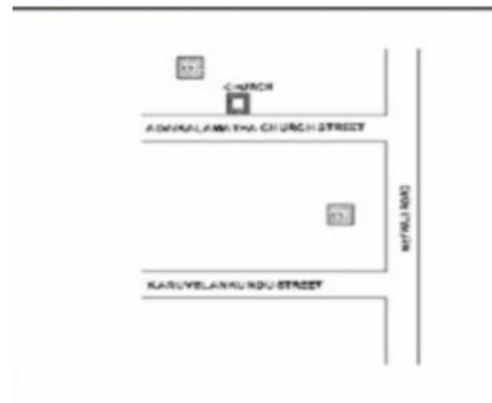

Google Map View

Polling Station Building Front View

Polling Station Front View

Cad View

Key MAP View

1	TWX0981944	பெயர் : இசக்கியம்மாள் என்ற சுவர்ஸ்வரி கணவர் பெயர்: அய்யம் பெருமாள் வீட்டு எண் : 1 வயது : 42 பாலினம் : பெண்	Photo is available	2	TWX0982181	பெயர் : ஜன்னத்துல் பிர்தௌஸ் கணவர் பெயர்: மில்லத் இஸ்மாயில் வீட்டு எண் : 1-1 வயது : 47 பாலினம் : பெண்	Photo is available	3	TWX1540392	பெயர் : புஷ்பம் கோ கணவர் பெயர்: கோவிந்தசாமி சு கோவிந்தசாமி சு வீட்டு எண் : 1ஏஃப வயது : 56 பாலினம் : பெண்	Photo is available
4	TWX0825851	பெயர் : சுப்பிரமணியன் தந்தை பெயர்: செல்லையா வீட்டு எண் : 2 வயது : 60 பாலினம் : ஆண்	Photo is available	5	TWX0666453	பெயர் : ஜெயராமன் தந்தை பெயர்: குருசாமி வீட்டு எண் : 2 வயது : 57 பாலினம் : ஆண்	Photo is available	S 6	TWX0825653	பெயர் : சுவேதா கணவர் பெயர்: ஆறுமுகம் வீட்டு எண் : 2 வயது : 56 பாலினம் : பெண்	Photo is available
7	TWX0825844	பெயர் : மாரியம்மாள் கணவர் பெயர்: சுப்பிரமணியன் வீட்டு எண் : 2 வயது : 53 பாலினம் : பெண்	Photo is available	8	TWX0825869	பெயர் : பார்வதி கணவர் பெயர்: மாடசாமி வீட்டு எண் : 2 வயது : 51 பாலினம் : பெண்	Photo is available	9	TWX0981670	பெயர் : சுப்புராஜ் தந்தை பெயர்: செல்வராஜ் வீட்டு எண் : 2 வயது : 36 பாலினம் : ஆண்	Photo is available
10	TWX0666461	பெயர் : இசக்கிசுமார தந்தை பெயர்: ராமகிருஷ்ணன் வீட்டு எண் : 2 வயது : 34 பாலினம் : ஆண்	Photo is available	11	TWX0866204	பெயர் : மாரிஸ்வரி தந்தை பெயர்: செல்வராஜ் வீட்டு எண் : 2 வயது : 33 பாலினம் : பெண்	Photo is available	12	TWX0981795	பெயர் : செல்வராஜ் தந்தை பெயர்: சுப்பிரமணியன் வீட்டு எண் : 2 வயது : 30 பாலினம் : ஆண்	Photo is available
13	TWX1311000	பெயர் : ராமசுப்பிரமணியன் தந்தை பெயர்: மாடசாமி வீட்டு எண் : 2 வயது : 29 பாலினம் : ஆண்	Photo is available	14	TWX1063783	பெயர் : மாடசாமி தந்தை பெயர்: கிருஷ்ணன் வீட்டு எண் : 2A வயது : 61 பாலினம் : ஆண்	Photo is available	15	TWX0981878	பெயர் : மணிகண்டன் தந்தை பெயர்: பெத்தம்யா வீட்டு எண் : 2-A வயது : 44 பாலினம் : ஆண்	Photo is available
16	TWX0825893	பெயர் : பார்வதி கணவர் பெயர்: சங்கரநாராயணன் வீட்டு எண் : 2B வயது : 38 பாலினம் : பெண்	Photo is available	17	TWX0825885	பெயர் : ராம்குமார் தந்தை பெயர்: சுப்பிரமணியன் வீட்டு எண் : 2B வயது : 33 பாலினம் : ஆண்	Photo is available	18	TWX2004596	பெயர் : சுப்பிரமணியன் தந்தை பெயர்: பட்டபிரான் வீட்டு எண் : 3-1 வயது : 64 பாலினம் : ஆண்	Photo is available
19	TWX2004604	பெயர் : சண்முகவடிவு கணவர் பெயர்: சுப்பிரமணியன் வீட்டு எண் : 3-1 வயது : 58 பாலினம் : பெண்	Photo is available	20	TWX2004612	பெயர் : சரஸ்வதிஅம்மாள் கணவர் பெயர்: குளத்தூரான் வீட்டு எண் : 3-2 வயது : 71 பாலினம் : பெண்	Photo is available	21	TWX2004620	பெயர் : பார்வதி தாயின் பெயர்: சரஸ்வதிஅம்மாள் வீட்டு எண் : 3-2 வயது : 48 பாலினம் : பெண்	Photo is available
22	TWX2004638	பெயர் : கணேசன் தாயின் பெயர்: சரஸ்வதிஅம்மாள் வீட்டு எண் : 3-2 வயது : 47 பாலினம் : ஆண்	Photo is available	23	FFH1839570	பெயர் : வள்ளியம்மாள் தாயின் பெயர்: சரஸ்வதிஅம்மாள் வீட்டு எண் : 3-2 வயது : 41 பாலினம் : பெண்	Photo is available	24	FFH1839588	பெயர் : இசக்கியம்மாள் தாயின் பெயர்: சரஸ்வதிஅம்மாள் வீட்டு எண் : 3-2 வயது : 40 பாலினம் : பெண்	Photo is available
25	TWX0382614	பெயர் : ஸ்ரீரெங்கம் தந்தை பெயர்: சங்கர் வீட்டு எண் : 3B-6 வயது : 34 பாலினம் : ஆண்	Photo is available	26	TWX1063767	பெயர் : சண்முகசுந்தரம் தந்தை பெயர்: கிருஷ்ணன் வீட்டு எண் : 4 வயது : 57 பாலினம் : ஆண்	Photo is available	27	TWX1311018	பெயர் : தங்கலெட்சுமி கணவர் பெயர்: சண்முகசுந்தரம் வீட்டு எண் : 4 வயது : 48 பாலினம் : பெண்	Photo is available
28	TWX1063775	பெயர் : கணபதி சுந்தரம் தந்தை பெயர்: பிச்சமணி வீட்டு எண் : 4 வயது : 39 பாலினம் : ஆண்	Photo is available	29	TWX0518050	பெயர் : மகேஸ்வரி கணவர் பெயர்: சேதுராமலிங்கம் வீட்டு எண் : 4C வயது : 38 பாலினம் : பெண்	Photo is available	30	TWX2004646	பெயர் : சங்கரநாராயணன் தந்தை பெயர்: முத்துகிருஷ்ணன் வீட்டு எண் : 5 வயது : 52 பாலினம் : ஆண்	Photo is available