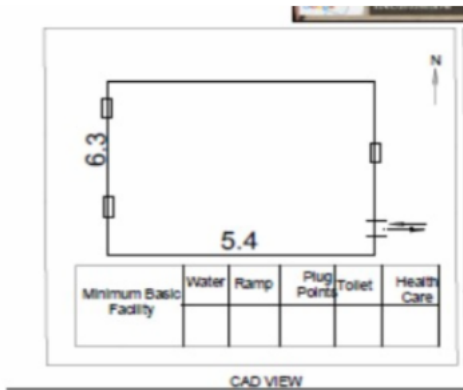

Google Map View

Polling Station Building Front View

Polling Station Front View

Cad View

Key MAP View

1 பெயர் : சுப்பிரமணியன் தந்தை பெயர் : ராமசந்திரன் வீட்டு எண் : 1 வயது : 62 பாலினம் : ஆண் Photo is available	TWX1545854	2 பெயர் : ஆபிதா கணவர் பெயர் : சின்னப்பா வீட்டு எண் : 1-1 வயது : 68 பாலினம் : பெண் Photo is available	TWX0382713	3 பெயர் : முகமது ஜாபர் அலி தந்தை பெயர் : சின்னப்பா வீட்டு எண் : 1-1 வயது : 35 பாலினம் : ஆண் Photo is available	TWX0382978
4 பெயர் : லெட்சுமணன் தந்தை பெயர் : இராமையாகோனார் வீட்டு எண் : 1A வயது : 70 பாலினம் : ஆண் Photo is available	TWX0381970	5 பெயர் : சென்பகவல்லி கணவர் பெயர் : லெட்சுமணன் வீட்டு எண் : 1A வயது : 65 பாலினம் : பெண் Photo is available	TWX0382424	6 பெயர் : மாரிஅம்மாள் கணவர் பெயர் : சங்கர்கணேஷ் வீட்டு எண் : 1a வயது : 39 பாலினம் : பெண் Photo is available	TWX0517730
7 பெயர் : பாக்கியநாதன் தந்தை பெயர் : லெட்சுமணன் வீட்டு எண் : 1A வயது : 37 பாலினம் : ஆண் Photo is available	TWX0382929	8 பெயர் : சித்ராதேவி கணவர் பெயர் : நாகராஜன் வீட்டு எண் : 1A வயது : 36 பாலினம் : பெண் Photo is available	TWX0517722	9 பெயர் : தேவி தந்தை பெயர் : லெட்சுமணன் வீட்டு எண் : 1A வயது : 35 பாலினம் : பெண் Photo is available	TWX0382630
10 பெயர் : பாக்கியலட்சுமி கணவர் பெயர் : மாதவன் வீட்டு எண் : 2 வயது : 45 பாலினம் : பெண் Photo is available	TWX0382796	11 பெயர் : விஜயலெட்சுமி கணவர் பெயர் : முத்துகிருஷ்ணன் வீட்டு எண் : 2 வயது : 34 பாலினம் : பெண் Photo is available	TWX0382606	12 பெயர் : முகமது நாகூர் மீரான் தந்தை பெயர் : பீர்முகமது வீட்டு எண் : 2B வயது : 63 பாலினம் : ஆண் Photo is available	TWX2598811
13 பெயர் : செய்யதுஅலி பாத்திமா கணவர் பெயர் : முகமது நாகூர் மீரான் வீட்டு எண் : 2B வயது : 35 பாலினம் : பெண் Photo is available	TWX0382036	14 பெயர் : நடராஜன் தந்தை பெயர் : சொரிமுத்து வீட்டு எண் : 3 வயது : 66 பாலினம் : ஆண் Photo is available	FFH1839968	15 பெயர் : முருகன் தாயின் பெயர் : சுடலையம்மாள் வீட்டு எண் : 3 வயது : 48 பாலினம் : ஆண் Photo is available	TWX0382184
16 பெயர் : மதார்மைதீன் தந்தை பெயர் : அமீர்காசிம் வீட்டு எண் : 3-3 வயது : 55 பாலினம் : ஆண் Photo is available	FFH1130277	17 பெயர் : ஷகிலாபானு கணவர் பெயர் : மதார்மைதீன் வீட்டு எண் : 3-3 வயது : 49 பாலினம் : பெண் Photo is available	FFH1838812	18 பெயர் : மல்லிகா கணவர் பெயர் : ஹரிச்சந்திரன் வீட்டு எண் : 3-5 வயது : 66 பாலினம் : பெண் Photo is available	TWX2007029
19 பெயர் : ராம்குமார் தந்தை பெயர் : ஹரிச்சந்திரன் வீட்டு எண் : 3-5 வயது : 48 பாலினம் : ஆண் Photo is available	TWX2007037	20 பெயர் : முத்துக்குமார் தந்தை பெயர் : ஹரிச்சந்திரன் வீட்டு எண் : 3-5 வயது : 41 பாலினம் : ஆண் Photo is available	FFH1844471	21 பெயர் : அப்துல்லாஹ் தந்தை பெயர் : முகம்மதுஇசாக் வீட்டு எண் : 4 வயது : 46 பாலினம் : ஆண் Photo is available	FFH3633658
22 பெயர் : அமிர்த கணவர் பெயர் : கணபதி சுந்தரம் வீட்டு எண் : 4எபி வயது : 27 பாலினம் : பெண் Photo is available	TWX2527398	23 பெயர் : இசக்கிமுத்து தந்தை பெயர் : பரமசிவன் வீட்டு எண் : 4C வயது : 34 பாலினம் : ஆண் Photo is available	TWX0382945	24 பெயர் : சாஸ்தா தந்தை பெயர் : சுடலையாண்டி வீட்டு எண் : 5 வயது : 79 பாலினம் : ஆண் Photo is available	FFH1232255
25 பெயர் : செல்லத்தாய் கணவர் பெயர் : முத்துகிருஷ்ணன் வீட்டு எண் : 5 வயது : 76 பாலினம் : பெண் Photo is available	TWX2007052	26 பெயர் : கமலம் கணவர் பெயர் : சாஸ்தா வீட்டு எண் : 5 வயது : 69 பாலினம் : பெண் Photo is available	TWX2007060	27 பெயர் : கோபால் தந்தை பெயர் : சாஸ்தா வீட்டு எண் : 5 வயது : 48 பாலினம் : ஆண் Photo is available	FFH1839422
28 பெயர் : தங்கமினாட்சி தந்தை பெயர் : சாஸ்தா வீட்டு எண் : 5 வயது : 47 பாலினம் : பெண் Photo is available	FFH1838663	29 பெயர் : சுப்புலெட்சுமி தந்தை பெயர் : சாஸ்தா வீட்டு எண் : 5 வயது : 43 பாலினம் : பெண் Photo is available	FFH1838804	30 பெயர் : ரேகா தந்தை பெயர் : சாஸ்தா வீட்டு எண் : 5 வயது : 41 பாலினம் : பெண் Photo is available	FFH1838820