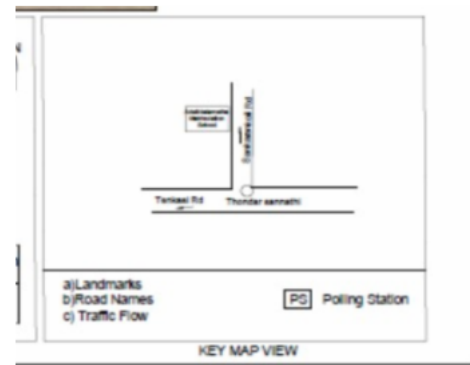

Google Map View

Polling Station Building Front View

Polling Station Front View

Cad View

Key MAP View

1 பெயர் : சுப்பிரமணியன் தந்தை பெயர் : ராமசந்திரன் வீட்டு எண் : 1 வயது : 62 பாலினம் : ஆண் Photo is available	TWX1545854	2 பெயர் : ஆபிதா கணவர் பெயர் : சின்னப்பா வீட்டு எண் : 1-1 வயது : 68 பாலினம் : பெண் Photo is available	TWX0382713	3 பெயர் : முகமது ஜாபர் அலி தந்தை பெயர் : சின்னப்பா வீட்டு எண் : 1-1 வயது : 35 பாலினம் : ஆண் Photo is available	TWX0382978
4 பெயர் : லெட்சுமணன் தந்தை பெயர் : இராமையாகோனார் வீட்டு எண் : 1A வயது : 70 பாலினம் : ஆண் Photo is available	TWX0381970	5 பெயர் : சென்பகவல்லி கணவர் பெயர் : லெட்சுமணன் வீட்டு எண் : 1A வயது : 65 பாலினம் : பெண் Photo is available	TWX0382424	6 பெயர் : மாரிஅம்மாள் கணவர் பெயர் : சங்கர்கணேஷ் வீட்டு எண் : 1a வயது : 39 பாலினம் : பெண் Photo is available	TWX0517730
7 பெயர் : பாக்கியநாதன் தந்தை பெயர் : லெட்சுமணன் வீட்டு எண் : 1A வயது : 37 பாலினம் : ஆண் Photo is available	TWX0382929	8 பெயர் : சித்ராதேவி கணவர் பெயர் : நாகராஜன் வீட்டு எண் : 1A வயது : 36 பாலினம் : பெண் Photo is available	TWX0517722	9 பெயர் : தேவி தந்தை பெயர் : லெட்சுமணன் வீட்டு எண் : 1A வயது : 35 பாலினம் : பெண் Photo is available	TWX0382630
10 பெயர் : பாக்கியலட்சுமி கணவர் பெயர் : மாதவன் வீட்டு எண் : 2 வயது : 45 பாலினம் : பெண் Photo is available	TWX0382796	11 பெயர் : விஜயலெட்சுமி கணவர் பெயர் : முத்துகிருஷ்ணன் வீட்டு எண் : 2 வயது : 34 பாலினம் : பெண் Photo is available	TWX0382606	12 பெயர் : முகமது நாகூர் மீரான் தந்தை பெயர் : பீர்முகமது வீட்டு எண் : 2B வயது : 63 பாலினம் : ஆண் Photo is available	TWX2598811
13 பெயர் : செய்யதுஅலி பாத்திமா கணவர் பெயர் : முகமது நாகூர் மீரான் வீட்டு எண் : 2B வயது : 35 பாலினம் : பெண் Photo is available	TWX0382036	14 பெயர் : நடராஜன் தந்தை பெயர் : சொரிமுத்து வீட்டு எண் : 3 வயது : 66 பாலினம் : ஆண் Photo is available	FFH1839968	15 பெயர் : முருகன் தாயின் பெயர் : சுடலையம்மாள் வீட்டு எண் : 3 வயது : 48 பாலினம் : ஆண் Photo is available	TWX0382184
16 பெயர் : மதார்மைதீன் தந்தை பெயர் : அமீர்காசிம் வீட்டு எண் : 3-3 வயது : 55 பாலினம் : ஆண் Photo is available	FFH1130277	17 பெயர் : ஷகிலாபானு கணவர் பெயர் : மதார்மைதீன் வீட்டு எண் : 3-3 வயது : 49 பாலினம் : பெண் Photo is available	FFH1838812	18 பெயர் : மல்லிகா கணவர் பெயர் : ஹரிச்சந்திரன் வீட்டு எண் : 3-5 வயது : 66 பாலினம் : பெண் Photo is available	TWX2007029
19 பெயர் : ராம்குமார் தந்தை பெயர் : ஹரிச்சந்திரன் வீட்டு எண் : 3-5 வயது : 48 பாலினம் : ஆண் Photo is available	TWX2007037	20 பெயர் : முத்துக்குமார் தந்தை பெயர் : ஹரிச்சந்திரன் வீட்டு எண் : 3-5 வயது : 41 பாலினம் : ஆண் Photo is available	FFH1844471	21 பெயர் : அப்துல்லாஹ் தந்தை பெயர் : முகம்மதுஇசாக் வீட்டு எண் : 4 வயது : 46 பாலினம் : ஆண் Photo is available	FFH3633658
22 பெயர் : அமிர்த கணவர் பெயர் : கணபதி சுந்தரம் வீட்டு எண் : 4எபி வயது : 27 பாலினம் : பெண் Photo is available	TWX2527398	23 பெயர் : இசக்கிமுத்து தந்தை பெயர் : பரமசிவன் வீட்டு எண் : 4C வயது : 34 பாலினம் : ஆண் Photo is available	TWX0382945	24 பெயர் : சாஸ்தா தந்தை பெயர் : சுடலையாண்டி வீட்டு எண் : 5 வயது : 79 பாலினம் : ஆண் Photo is available	FFH1232255
25 பெயர் : செல்லத்தாய் கணவர் பெயர் : முத்துகிருஷ்ணன் வீட்டு எண் : 5 வயது : 76 பாலினம் : பெண் Photo is available	TWX2007052	26 பெயர் : கமலம் கணவர் பெயர் : சாஸ்தா வீட்டு எண் : 5 வயது : 69 பாலினம் : பெண் Photo is available	TWX2007060	27 பெயர் : கோபால் தந்தை பெயர் : சாஸ்தா வீட்டு எண் : 5 வயது : 48 பாலினம் : ஆண் Photo is available	FFH1839422
28 பெயர் : தங்கமினாட்சி தந்தை பெயர் : சாஸ்தா வீட்டு எண் : 5 வயது : 47 பாலினம் : பெண் Photo is available	FFH1838663	29 பெயர் : சுப்புலெட்சுமி தந்தை பெயர் : சாஸ்தா வீட்டு எண் : 5 வயது : 43 பாலினம் : பெண் Photo is available	FFH1838804	30 பெயர் : ரேகா தந்தை பெயர் : சாஸ்தா வீட்டு எண் : 5 வயது : 41 பாலினம் : பெண் Photo is available	FFH1838820