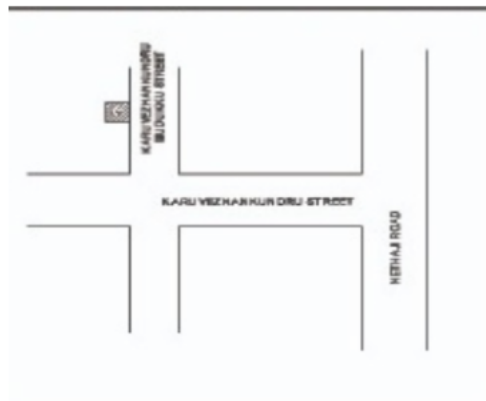

Google Map View

Polling Station Building Front View

Polling Station Front View

Cad View

Key MAP View

1 பெயர் : தியாகராஜன் தந்தை பெயர்: சோமசுந்தரம் வீட்டு எண் : 1 வயது : 52 பாலினம் : ஆண்	TWX2345924 Photo is available	2 பெயர் : மகேஸ்வரி கணவர் பெயர்: தியாகராஜன் வீட்டு எண் : 1 வயது : 49 பாலினம் : பெண்	TWX2347706 Photo is available	3 பெயர் : வெங்கடேஸ்வரி தந்தை பெயர்: ஹைகோர்ட் துரை வீட்டு எண் : 1 வயது : 46 பாலினம் : பெண்	TWX0828152 Photo is available
4 பெயர் : சோமசுந்தரம் தந்தை பெயர்: தியாகராஜன் வீட்டு எண் : 1 வயது : 28 பாலினம் : ஆண்	TWX2357416 Photo is available	5 பெயர் : லக்ஷ்மணன் தந்தை பெயர்: தியாகராஜன் வீட்டு எண் : 1 வயது : 22 பாலினம் : ஆண்	TWX2374635 Photo is available	6 பெயர் : ராமகிருஷ்ணன் தந்தை பெயர்: முத்துமாலைஆசாரி வீட்டு எண் : 1-1 வயது : 77 பாலினம் : ஆண்	FFH1849462 Photo is available
7 பெயர் : மல்லிகா கணவர் பெயர்: ராமகிருஷ்ணன் வீட்டு எண் : 1-1 வயது : 68 பாலினம் : பெண்	TWX2013407 Photo is available	8 பெயர் : மாரிமுத்து தந்தை பெயர்: ராமகிருஷ்ணன் வீட்டு எண் : 1-1 வயது : 45 பாலினம் : ஆண்	FFH2998698 Photo is available	9 பெயர் : அமுதா கணவர் பெயர்: மாரிமுத்து வீட்டு எண் : 1-1 வயது : 41 பாலினம் : பெண்	FFH3192101 Photo is available
10 பெயர் : இசக்கியப்பன் தந்தை பெயர்: மூக்கன் வீட்டு எண் : 1-2 வயது : 58 பாலினம் : ஆண்	TWX0827915 Photo is available	11 பெயர் : மா சிவ ராமக்கிருஷ்ணன் தந்தை பெயர்: ர.மாரி முத்து வீட்டு எண் : 1/2 வயது : 20 பாலினம் : ஆண்	TWX2511517 Photo is available	12 பெயர் : அழகுசுந்தரம் தந்தை பெயர்: வானமாமலை வீட்டு எண் : 1A வயது : 52 பாலினம் : ஆண்	TWX0519181 Photo is available
13 பெயர் : எலிடெக்ஸ் இசையாஸ் தந்தை பெயர்: ஜான்சன் வீட்டு எண் : 1-C வயது : 31 பாலினம் : ஆண்	TWX0827741 Photo is available	14 பெயர் : ஜெயலெட்சுமி கணவர் பெயர்: குருசாமி வீட்டு எண் : 2 வயது : 59 பாலினம் : பெண்	TWX2013423 Photo is available	15 பெயர் : சுந்தரி முத்து தந்தை பெயர்: முருகன் என்ற பூமாரி வீட்டு எண் : 2 வயது : 33 பாலினம் : பெண்	TWX0983403 Photo is available
16 பெயர் : முத்துலெட்சுமி தந்தை பெயர்: பிரமநாயகம் வீட்டு எண் : 3 வயது : 27 பாலினம் : பெண்	TWX1471945 Photo is available	17 பெயர் : துர்க்காதேவி கணவர் பெயர்: சிவ சங்கர் வீட்டு எண் : 3ஏ வயது : 21 பாலினம் : பெண்	TWX2557585 Photo is available	18 பெயர் : மாரியம்மாள் கணவர் பெயர்: நல்ல பெருமாள் வீட்டு எண் : 3-A வயது : 50 பாலினம் : பெண்	TWX0101519 Photo is available
19 பெயர் : ராமசாமி தந்தை பெயர்: சங்கரசுப்பு வீட்டு எண் : 4 வயது : 38 பாலினம் : ஆண்	TWX0101352 Photo is available	20 பெயர் : தர்மராஜா தந்தை பெயர்: சங்கரசுப்பு வீட்டு எண் : 4 வயது : 25 பாலினம் : ஆண்	TWX2160851 Photo is available	21 பெயர் : பாலமுருகன் தந்தை பெயர்: பரமசிவன் வீட்டு எண் : 5/100 வயது : 36 பாலினம் : ஆண்	TWX0383976 Photo is available
22 பெயர் : சதாசிவன் தந்தை பெயர்: மகாலிங்கம் வீட்டு எண் : 6 வயது : 83 பாலினம் : ஆண்	TWX2013431 Photo is available	23 பெயர் : ராமலெட்சுமி கணவர் பெயர்: சதாசிவன் வீட்டு எண் : 6 வயது : 72 பாலினம் : பெண்	TWX2013449 Photo is available	24 பெயர் : கவிதா தந்தை பெயர்: லெட்சுமணன் வீட்டு எண் : 6 வயது : 29 பாலினம் : பெண்	TWX1149905 Photo is available
25 பெயர் : ஏஸ்.ஏந்.ஸக்ஷிவேல தந்தை பெயர்: ஏஸ்.நலபேருமலை வீட்டு எண் : 6 வயது : 26 பாலினம் : ஆண்	TWX1499441 Photo is available	26 பெயர் : பெரியசாமி தந்தை பெயர்: பின்னவனம் வீட்டு எண் : 7 வயது : 78 பாலினம் : ஆண்	TWX0101246 Photo is available	27 பெயர் : குமார் தந்தை பெயர்: பெரியசாமி வீட்டு எண் : 7 வயது : 48 பாலினம் : ஆண்	TWX0101204 Photo is available
28 பெயர் : முத்துராஜ் தந்தை பெயர்: பெரியசாமி வீட்டு எண் : 7 வயது : 40 பாலினம் : ஆண்	TWX0101212 Photo is available	29 பெயர் : பேச்சியம்மாள் கணவர் பெயர்: அழகிரிசாமி வீட்டு எண் : 7/66/3 வயது : 78 பாலினம் : பெண்	FFH1130152 Photo is available	30 பெயர் : விஜய லெட்சுமி கணவர் பெயர்: கண்ணன் வீட்டு எண் : 8 வயது : 44 பாலினம் : பெண்	TWX1214212 Photo is available