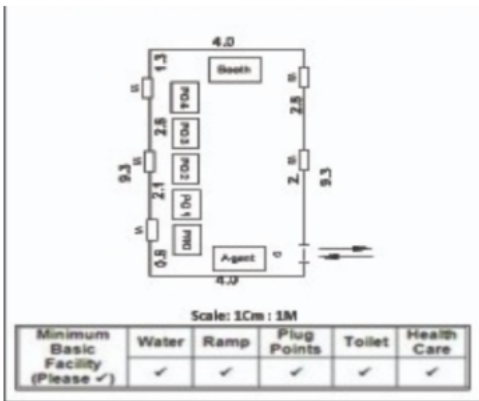

Google Map View

Polling Station Building Front View

Polling Station Front View

Cad View

Key MAP View

1 பெயர் : தியாகராஜன் தந்தை பெயர்: சோமசுந்தரம் வீட்டு எண் : 1 வயது : 52 பாலினம் : ஆண்	TWX2345924 Photo is available	2 பெயர் : மகேஸ்வரி கணவர் பெயர்: தியாகராஜன் வீட்டு எண் : 1 வயது : 49 பாலினம் : பெண்	TWX2347706 Photo is available	3 பெயர் : வெங்கடேஸ்வரி தந்தை பெயர்: ஹைகோர்ட் துரை வீட்டு எண் : 1 வயது : 46 பாலினம் : பெண்	TWX0828152 Photo is available
4 பெயர் : சோமசுந்தரம் தந்தை பெயர்: தியாகராஜன் வீட்டு எண் : 1 வயது : 28 பாலினம் : ஆண்	TWX2357416 Photo is available	5 பெயர் : லக்ஷ்மணன் தந்தை பெயர்: தியாகராஜன் வீட்டு எண் : 1 வயது : 22 பாலினம் : ஆண்	TWX2374635 Photo is available	6 பெயர் : ராமகிருஷ்ணன் தந்தை பெயர்: முத்துமாலைஆசாரி வீட்டு எண் : 1-1 வயது : 77 பாலினம் : ஆண்	FFH1849462 Photo is available
7 பெயர் : மல்லிகா கணவர் பெயர்: ராமகிருஷ்ணன் வீட்டு எண் : 1-1 வயது : 68 பாலினம் : பெண்	TWX2013407 Photo is available	8 பெயர் : மாரிமுத்து தந்தை பெயர்: ராமகிருஷ்ணன் வீட்டு எண் : 1-1 வயது : 45 பாலினம் : ஆண்	FFH2998698 Photo is available	9 பெயர் : அமுதா கணவர் பெயர்: மாரிமுத்து வீட்டு எண் : 1-1 வயது : 41 பாலினம் : பெண்	FFH3192101 Photo is available
10 பெயர் : இசக்கியப்பன் தந்தை பெயர்: மூக்கன் வீட்டு எண் : 1-2 வயது : 58 பாலினம் : ஆண்	TWX0827915 Photo is available	11 பெயர் : மா சிவ ராமக்கிருஷ்ணன் தந்தை பெயர்: ர.மாரி முத்து வீட்டு எண் : 1/2 வயது : 20 பாலினம் : ஆண்	TWX2511517 Photo is available	12 பெயர் : அழகுசுந்தரம் தந்தை பெயர்: வானமாமலை வீட்டு எண் : 1A வயது : 52 பாலினம் : ஆண்	TWX0519181 Photo is available
13 பெயர் : எலிடெக்ஸ் இசையாஸ் தந்தை பெயர்: ஜான்சன் வீட்டு எண் : 1-C வயது : 31 பாலினம் : ஆண்	TWX0827741 Photo is available	14 பெயர் : ஜெயலெட்சுமி கணவர் பெயர்: குருசாமி வீட்டு எண் : 2 வயது : 59 பாலினம் : பெண்	TWX2013423 Photo is available	15 பெயர் : சுந்தரி முத்து தந்தை பெயர்: முருகன் என்ற பூமாரி வீட்டு எண் : 2 வயது : 33 பாலினம் : பெண்	TWX0983403 Photo is available
16 பெயர் : முத்துலெட்சுமி தந்தை பெயர்: பிரமநாயகம் வீட்டு எண் : 3 வயது : 27 பாலினம் : பெண்	TWX1471945 Photo is available	17 பெயர் : துர்க்காதேவி கணவர் பெயர்: சிவ சங்கர் வீட்டு எண் : 3ஏ வயது : 21 பாலினம் : பெண்	TWX2557585 Photo is available	18 பெயர் : மாரியம்மாள் கணவர் பெயர்: நல்ல பெருமாள் வீட்டு எண் : 3-A வயது : 50 பாலினம் : பெண்	TWX0101519 Photo is available
19 பெயர் : ராமசாமி தந்தை பெயர்: சங்கரசுப்பு வீட்டு எண் : 4 வயது : 38 பாலினம் : ஆண்	TWX0101352 Photo is available	20 பெயர் : தர்மராஜா தந்தை பெயர்: சங்கரசுப்பு வீட்டு எண் : 4 வயது : 25 பாலினம் : ஆண்	TWX2160851 Photo is available	21 பெயர் : பாலமுருகன் தந்தை பெயர்: பரமசிவன் வீட்டு எண் : 5/100 வயது : 36 பாலினம் : ஆண்	TWX0383976 Photo is available
22 பெயர் : சதாசிவன் தந்தை பெயர்: மகாலிங்கம் வீட்டு எண் : 6 வயது : 83 பாலினம் : ஆண்	TWX2013431 Photo is available	23 பெயர் : ராமலெட்சுமி கணவர் பெயர்: சதாசிவன் வீட்டு எண் : 6 வயது : 72 பாலினம் : பெண்	TWX2013449 Photo is available	24 பெயர் : கவிதா தந்தை பெயர்: லெட்சுமணன் வீட்டு எண் : 6 வயது : 29 பாலினம் : பெண்	TWX1149905 Photo is available
25 பெயர் : ஏஸ்.ஏந்.ஸக்ஷிவேல தந்தை பெயர்: ஏஸ்.நலபேருமலை வீட்டு எண் : 6 வயது : 26 பாலினம் : ஆண்	TWX1499441 Photo is available	26 பெயர் : பெரியசாமி தந்தை பெயர்: பின்னவனம் வீட்டு எண் : 7 வயது : 78 பாலினம் : ஆண்	TWX0101246 Photo is available	27 பெயர் : குமார் தந்தை பெயர்: பெரியசாமி வீட்டு எண் : 7 வயது : 48 பாலினம் : ஆண்	TWX0101204 Photo is available
28 பெயர் : முத்துராஜ் தந்தை பெயர்: பெரியசாமி வீட்டு எண் : 7 வயது : 40 பாலினம் : ஆண்	TWX0101212 Photo is available	29 பெயர் : பேச்சியம்மாள் கணவர் பெயர்: அழகிரிசாமி வீட்டு எண் : 7/66/3 வயது : 78 பாலினம் : பெண்	FFH1130152 Photo is available	30 பெயர் : விஜய லெட்சுமி கணவர் பெயர்: கண்ணன் வீட்டு எண் : 8 வயது : 44 பாலினம் : பெண்	TWX1214212 Photo is available