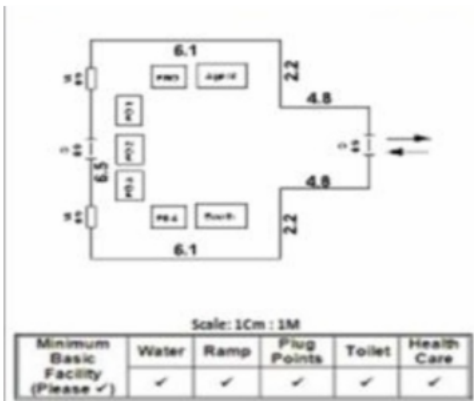

Google Map View

Polling Station Building Front View

Polling Station Front View

Cad View

Key MAP View

1 பெயர் : மாரியம்மாள் கணவர் பெயர் : அழகிரி சாமி வீட்டு எண் : 1 வயது : 93 பாலினம் : பெண் Photo is available	TWX2016236	2 பெயர் : சீனிவாசன் தந்தை பெயர் : அழகிரி சாமி வீட்டு எண் : 1 வயது : 60 பாலினம் : ஆண் Photo is available	TWX2016244	3 பெயர் : இந்திரா கணவர் பெயர் : சீனிவாசன் வீட்டு எண் : 1 வயது : 53 பாலினம் : பெண் Photo is available	FFH2996742
4 பெயர் : நாலாயிரம் கணவர் பெயர் : மணிகண்டன் வீட்டு எண் : 1A வயது : 33 பாலினம் : பெண் Photo is available	TWX0562751	5 பெயர் : சத்யா தந்தை பெயர் : ரவி வீட்டு எண் : 1ஏ வயது : 32 பாலினம் : பெண் Photo is available	XQP0859272	6 பெயர் : வடிவம்மாள் கணவர் பெயர் : முருகன் வீட்டு எண் : 2 வயது : 67 பாலினம் : பெண் Photo is available	TWX0440958
7 பெயர் : விநாயகம் தந்தை பெயர் : முருகன் வீட்டு எண் : 2 வயது : 44 பாலினம் : ஆண் Photo is available	TWX0440990	8 பெயர் : பூதத்தான் தந்தை பெயர் : முருகன் வீட்டு எண் : 2 வயது : 41 பாலினம் : ஆண் Photo is available	TWX0441030	9 பெயர் : மணிகண்டன் தந்தை பெயர் : முருகன் வீட்டு எண் : 2 வயது : 40 பாலினம் : ஆண் Photo is available	TWX0441121
10 பெயர் : செல்வி கணவர் பெயர் : விநாயகம் வீட்டு எண் : 2 வயது : 37 பாலினம் : பெண் Photo is available	TWX0441139	11 பெயர் : கோமதி கணவர் பெயர் : மாய கிருஷ்ணன் வீட்டு எண் : 2 வயது : 37 பாலினம் : பெண் Photo is available	TWX0519512	12 பெயர் : நாகராணி கணவர் பெயர் : பூதத்தான் வீட்டு எண் : 2 வயது : 36 பாலினம் : பெண் Photo is available	TWX0441063
13 பெயர் : வி.பிரியதர்ஷினி தந்தை பெயர் : விநாயகம் வீட்டு எண் : 2 வயது : 20 பாலினம் : பெண் Photo is available	TWX2562130	14 பெயர் : வி. மதன் தந்தை பெயர் : விநாயகம் வீட்டு எண் : 2 வயது : 19 பாலினம் : ஆண் Photo is available	TWX2562072	15 பெயர் : ஜெயலெட்சுமி தந்தை பெயர் : கதிர்வேல் வீட்டு எண் : 2A வயது : 41 பாலினம் : பெண் Photo is available	TWX0159897
16 பெயர் : சங்கரகோமதி தந்தை பெயர் : கதரிவேல் வீட்டு எண் : 2A வயது : 41 பாலினம் : பெண் Photo is available	TWX0159905	17 பெயர் : கோபாலகிருஷ்ணன் தந்தை பெயர் : பாலகிருஷ்ணன் வீட்டு எண் : 3 வயது : 68 பாலினம் : ஆண் Photo is available	TWX2016251	18 பெயர் : ஆனந்தவெங்கடேஷ் தந்தை பெயர் : செல்வராஜ் வீட்டு எண் : 3 வயது : 37 பாலினம் : ஆண் Photo is available	TWX0101675
19 பெயர் : இசக்கி தந்தை பெயர் : இசக்கிமுத்து வீட்டு எண் : 3 வயது : 34 பாலினம் : ஆண் Photo is available	TWX0384743	20 பெயர் : கோமதி முருகன் நல்லகண்ணு தந்தை பெயர் : நல்லகண்ணு ஜி வீட்டு எண் : 3 வயது : 34 பாலினம் : ஆண் Photo is available	TWX2509925	21 பெயர் : ஜெயாகார்த்திகா ஜ தாயின் பெயர் : வஜ்சலா ஜ வீட்டு எண் : 3 வயது : 25 பாலினம் : பெண் Photo is available	TWX2524551
22 பெயர் : கீர்த்தனா தந்தை பெயர் : குமார் வீட்டு எண் : 3ஏ வயது : 27 பாலினம் : பெண் Photo is available	TWX2210771	23 பெயர் : சண்முகம் தந்தை பெயர் : முத்துமாலை வீட்டு எண் : 3-A வயது : 30 பாலினம் : ஆண் Photo is available	TWX1150481	24 பெயர் : வெங்கடேஷ்வரி தந்தை பெயர் : குமார் வீட்டு எண் : 3-A வயது : 30 பாலினம் : பெண் Photo is available	TWX0983940
25 பெயர் : ஆவுடையம்மாள் தந்தை பெயர் : புஷ்பராஜ் வீட்டு எண் : 4 வயது : 51 பாலினம் : பெண் Photo is available	FFH3628773	26 பெயர் : பாஞ்சாலராஜன் தந்தை பெயர் : கோவிந்தராஜ் வீட்டு எண் : 4ஏ வயது : 24 பாலினம் : ஆண் Photo is available	TWX2224616	27 பெயர் : லெஷ்மி நரசிம்மன் தந்தை பெயர் : வெங்கட்ராமன் வீட்டு எண் : 4-B வயது : 29 பாலினம் : ஆண் Photo is available	TWX1150416
28 பெயர் : பேச்சியம்மாள் கணவர் பெயர் : வெங்கட்ராமன் வீட்டு எண் : 4பி வயது : 53 பாலினம் : பெண் Photo is available	FFH1842814	29 பெயர் : பாஞ்சாலராஜன் தந்தை பெயர் : வெங்கட்ராமன் வீட்டு எண் : 4பி வயது : 25 பாலினம் : ஆண் Photo is available	TWX2239762	30 பெயர் : முத்துலெட்சுமி கணவர் பெயர் : மாரியப்பன் வீட்டு எண் : 5 வயது : 32 பாலினம் : பெண் Photo is available	TWX2224889