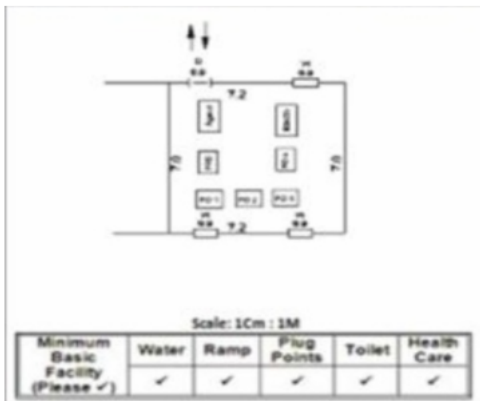

Google Map View

Polling Station Building Front View

Polling Station Front View

Cad View

Key MAP View

1 பெயர் : பீர் முகம்மது தந்தை பெயர் : நாசூர் மீரான் வீட்டு எண் : 1 வயது : 58 பாலினம் : ஆண்	TWX0101741 Photo is available	2 பெயர் : இளவரசி தந்தை பெயர் : காளிமுத்து வீட்டு எண் : 1 வயது : 35 பாலினம் : பெண்	TWX0178624 Photo is available	3 பெயர் : மல்லையா தந்தை பெயர் : ராமையா வீட்டு எண் : 1 பீ வயது : 52 பாலினம் : ஆண்	TWX2229821 Photo is available
4 பெயர் : தன அஞ்சனா தந்தை பெயர் : பொன்ராஜ் வீட்டு எண் : 2 இ வயது : 24 பாலினம் : பெண்	TWX2229250 Photo is available	5 பெயர் : சுப்புலட்சுமி கணவர் பெயர் : சண்முக முருகன் வீட்டு எண் : 3 வயது : 31 பாலினம் : பெண்	TWX2230167 Photo is available	6 பெயர் : பாக்கியலட்சுமி கணவர் பெயர் : சந்திரகுமார் வீட்டு எண் : 7 பி வயது : 65 பாலினம் : பெண்	MDQ1224419 Photo is available
7 பெயர் : மாரியப்பன் தந்தை பெயர் : கணேசன் வீட்டு எண் : 8/ஏ வயது : 24 பாலினம் : ஆண்	TWX2232239 Photo is available	8 பெயர் : சுந்தரி கணவர் பெயர் : ராமலக்ஷ்மன் வீட்டு எண் : 12 வயது : 33 பாலினம் : பெண்	TWX1504190 Photo is available	9 பெயர் : முத்துமாலை தந்தை பெயர் : முருகன் வீட்டு எண் : 12(1) வயது : 27 பாலினம் : ஆண்	TWX2228864 Photo is available
10 பெயர் : சுடலை அனந்த் தந்தை பெயர் : முருகன் வீட்டு எண் : 12(1) வயது : 26 பாலினம் : ஆண்	TWX2232197 Photo is available	11 பெயர் : ராஜா செண்பக ராமன் தந்தை பெயர் : காந்தி வீட்டு எண் : 12 ஏ வயது : 23 பாலினம் : ஆண்	TWX2297794 Photo is available	12 பெயர் : ஜோயல் ராஜ் தந்தை பெயர் : ஜான்சன் வீட்டு எண் : 13 வயது : 25 பாலினம் : ஆண்	TWX1503820 Photo is available
13 பெயர் : சாதிக் உசேன் தந்தை பெயர் : இஸ்மாயில் வீட்டு எண் : 13 & 15 வயது : 24 பாலினம் : ஆண்	TWX2232445 Photo is available	14 பெயர் : கிருஷ்ணமதி கணவர் பெயர் : பாஸ்கர் வீட்டு எண் : 15 வயது : 45 பாலினம் : பெண்	TWX1064849 Photo is available	15 பெயர் : சுவேதா ஆ தந்தை பெயர் : ஆனந்தராஜ் து வீட்டு எண் : 15 வயது : 19 பாலினம் : பெண்	TWX2625515 Photo is available
16 பெயர் : சுப்புலட்சுமி கணவர் பெயர் : கனியப்பன் வீட்டு எண் : 17 வயது : 38 பாலினம் : பெண்	TWX1064831 Photo is available	17 பெயர் : துளசி கணவர் பெயர் : பாலமுருகன் வீட்டு எண் : 18ஏ வயது : 53 பாலினம் : பெண்	TWX1504810 Photo is available	18 பெயர் : சிவா தந்தை பெயர் : மணி வீட்டு எண் : 20ஏ வயது : 27 பாலினம் : ஆண்	TWX1521285 Photo is available
19 பெயர் : பிரபா தந்தை பெயர் : செல்லப்பா வீட்டு எண் : 30-3-1 வயது : 29 பாலினம் : பெண்	TWX1274588 Photo is available	20 பெயர் : சீனிவாசன் கோ தந்தை பெயர் : கோவிந்தராஜ் வீட்டு எண் : 54 வயது : 43 பாலினம் : ஆண்	FFH1861756 Photo is available	21 பெயர் : செல்வராணி கணவர் பெயர் : ப்ரேம் பிரகாஷ் வீட்டு எண் : 57 வயது : 37 பாலினம் : பெண்	TWX1064856 Photo is available
22 பெயர் : ஆறுமுகபெருமாள் தந்தை பெயர் : பொன்னுசுவாமி வீட்டு எண் : 60A வயது : 48 பாலினம் : ஆண்	TWX0385229 Photo is available	23 பெயர் : சுதா தந்தை பெயர் : சுயம்புலிங்கம் வீட்டு எண் : 80 வயது : 37 பாலினம் : பெண்	TWX0178632 Photo is available	24 பெயர் : கோமதி கணவர் பெயர் : அருணாசலம் வீட்டு எண் : 92 இ வயது : 36 பாலினம் : பெண்	TWX2229763 Photo is available
25 பெயர் : சிவசங்கர் லிங்கம் தந்தை பெயர் : இளைய பெருமாள் வீட்டு எண் : 93 வயது : 36 பாலினம் : ஆண்	TWX1504778 Photo is available	26 பெயர் : அருணாசலம் தந்தை பெயர் : செந்தில் ஆறுமுகம் வீட்டு எண் : 122 வயது : 24 பாலினம் : ஆண்	TWX2328201 Photo is available	27 பெயர் : அருணாசலம் தந்தை பெயர் : இசக்கியாபிள்ளை வீட்டு எண் : 122F வயது : 83 பாலினம் : ஆண்	FFH3708328 Photo is available
28 பெயர் : முத்துலட்சுமி கணவர் பெயர் : அமுத நாராயணன் வீட்டு எண் : 125 வயது : 38 பாலினம் : பெண்	TWX1429919 Photo is available	29 பெயர் : இசக்கியம்மாள் கணவர் பெயர் : சுந்தர் ராஜன் வீட்டு எண் : 135 வயது : 63 பாலினம் : பெண்	TWX0519611 Photo is available	30 பெயர் : விஜயநிர்மலா கணவர் பெயர் : புஷ்பராயன் வீட்டு எண் : 141 வயது : 47 பாலினம் : பெண்	TWX0829200 Photo is available