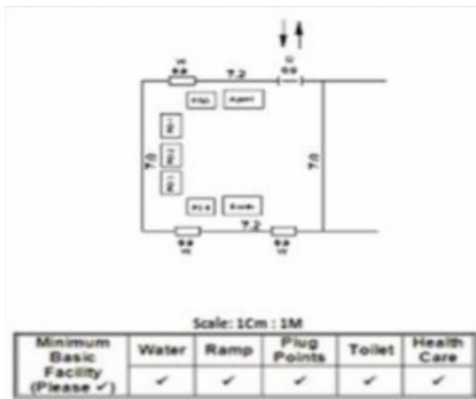

Google Map View

Polling Station Building Front View

Polling Station Front View

Cad View

Key MAP View

1 பெயர் : அபுபக்கர் ஹாருன் தந்தை பெயர்: சலீம் வீட்டு எண் : 1C வயது : 34 பாலினம் : ஆண்	TWX0385443 Photo is available	2 பெயர் : மணி தந்தை பெயர்: காசி வீட்டு எண் : 2-1 வயது : 49 பாலினம் : ஆண்	TWX2020063 Photo is available	3 பெயர் : கடல்மதி தந்தை பெயர்: பரமசிவன் வீட்டு எண் : 2/5 வயது : 25 பாலினம் : பெண்	TWX2236040 Photo is available
4 பெயர் : சண்முக கார்த்திக் தாயின் பெயர்: தமிழ்செல்வி வீட்டு எண் : 2/5 வயது : 21 பாலினம் : ஆண்	TWX2499440 Photo is available	5 பெயர் : பால்ராணி கணவர் பெயர்: கருப்பையா வீட்டு எண் : 2/483இ வயது : 57 பாலினம் : பெண்	WJB1385509 Photo is available	6 பெயர் : பொன்னம்மாள் கணவர் பெயர்: பொன்னையா வீட்டு எண் : 2/759 வயது : 48 பாலினம் : பெண்	TWX1509595 Photo is available
7 பெயர் : சகிலா கணவர் பெயர்: தட்சிணாமூர்த்தி வீட்டு எண் : 2A-1 வயது : 39 பாலினம் : பெண்	TWX0562793 Photo is available	8 பெயர் : கார்த்திக் தந்தை பெயர்: ராஜ் வீட்டு எண் : 2B வயது : 29 பாலினம் : ஆண்	TWX1316868 Photo is available	9 பெயர் : அன்பழகன் தந்தை பெயர்: குருசாமி வீட்டு எண் : 2C வயது : 70 பாலினம் : ஆண்	TWX1065036 Photo is available
10 பெயர் : சிவக்குமார் தந்தை பெயர்: ராஜ் வீட்டு எண் : 2டி வயது : 23 பாலினம் : ஆண்	TWX2243996 Photo is available	11 பெயர் : பூங்கனி கணவர் பெயர்: சின்னசாமி வீட்டு எண் : 3 வயது : 91 பாலினம் : பெண்	TWX2020071 Photo is available	12 பெயர் : பொன்னி கணவர் பெயர்: முருகன் வீட்டு எண் : 3 வயது : 69 பாலினம் : பெண்	TWX2235976 Photo is available
13 பெயர் : குருசாமி தந்தை பெயர்: துரைராஜ் வீட்டு எண் : 3 வயது : 67 பாலினம் : ஆண்	TWX2020089 Photo is available	14 பெயர் : மாரியம்மாள் கணவர் பெயர்: குருசாமி வீட்டு எண் : 3 வயது : 64 பாலினம் : பெண்	TWX2020097 Photo is available	15 பெயர் : மரகதவல்லி கணவர் பெயர்: சோலையப்பன் வீட்டு எண் : 3 வயது : 45 பாலினம் : பெண்	TWX1448141 Photo is available
16 பெயர் : இந்திரா தந்தை பெயர்: குருசாமி வீட்டு எண் : 3 வயது : 42 பாலினம் : பெண்	FFH1862184 Photo is available	17 பெயர் : ஹாட்ரின் தந்தை பெயர்: மார்கின் வீட்டு எண் : 3 வயது : 39 பாலினம் : ஆண்	TWX0178723 Photo is available	18 பெயர் : முத்துமாரி தந்தை பெயர்: சோலையப்பன் வீட்டு எண் : 3 வயது : 22 பாலினம் : பெண்	TWX2372233 Photo is available
19 பெயர் : ராஜன் தந்தை பெயர்: மனோகரன் வீட்டு எண் : 3-1 வயது : 55 பாலினம் : ஆண்	TWX2020113 Photo is available	20 பெயர் : அந்தோனி காத்திரின்சகிலா கணவர் பெயர்: ராஜன் வீட்டு எண் : 3-1 வயது : 49 பாலினம் : பெண்	FFH2783868 Photo is available	21 பெயர் : மகேஷ்ராஜா தந்தை பெயர்: பெருமாள் வீட்டு எண் : 4 வயது : 59 பாலினம் : ஆண்	FFH3619277 Photo is available
22 பெயர் : கனகம்மாள் கணவர் பெயர்: மகேஷ்ராஜா வீட்டு எண் : 4 வயது : 56 பாலினம் : பெண்	FFH3619293 Photo is available	23 பெயர் : சந்திரகுமார் தந்தை பெயர்: சரவணன் வீட்டு எண் : 4 வயது : 38 பாலினம் : ஆண்	TWX0178749 Photo is available	24 பெயர் : முத்துசெல்வி தந்தை பெயர்: சரவணன் வீட்டு எண் : 4 வயது : 35 பாலினம் : பெண்	TWX0178764 Photo is available
25 பெயர் : சூதா கணவர் பெயர்: முத்து குமார் வீட்டு எண் : 4 வயது : 29 பாலினம் : பெண்	TWX1388222 Photo is available	26 பெயர் : ரோஸி தந்தை பெயர்: மகேஷ்ராஜா வீட்டு எண் : 4-65A வயது : 28 பாலினம் : பெண்	TWX1274596 Photo is available	27 பெயர் : விஜயகுமார் தந்தை பெயர்: ஜெயகுமார் வீட்டு எண் : 5 வயது : 35 பாலினம் : ஆண்	TWX0668632 Photo is available
28 பெயர் : க்ரேதா தந்தை பெயர்: செல்வநாதன் வீட்டு எண் : 5 வயது : 34 பாலினம் : பெண்	TWX1518760 Photo is available	29 பெயர் : ம ஜெயலட்சுமி கணவர் பெயர்: ஜே ஜெயகாந்தா வீட்டு எண் : 5 வயது : 32 பாலினம் : பெண்	TWX2146025 Photo is available	30 பெயர் : சரண்யா தந்தை பெயர்: ராமசந்திரன் வீட்டு எண் : 5ஏச வயது : 23 பாலினம் : பெண்	TWX2375004 Photo is available