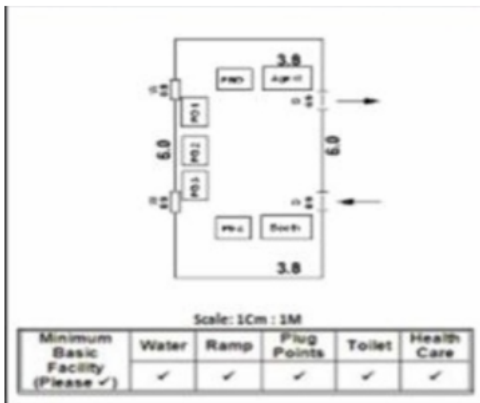

Google Map View

Polling Station Building Front View

Polling Station Front View

Cad View

Key MAP View

1 பெயர் : சாந்தினி தந்தை பெயர்: மணி வீட்டு எண் : 1 வயது : 34 பாலினம் : பெண் Photo is available	NEW0477570	2 பெயர் : ஹரிஹரன் தந்தை பெயர்: சின்ன துரை வீட்டு எண் : 1 வயது : 22 பாலினம் : ஆண் Photo is available	TWX2409514	3 பெயர் : பூமணி தந்தை பெயர்: ஆறுமுகம் வீட்டு எண் : 1-1 வயது : 80 பாலினம் : ஆண் Photo is available	FFH1115294
4 பெயர் : புஷ்பம் கணவர் பெயர்: பூமணி வீட்டு எண் : 1-1 வயது : 75 பாலினம் : பெண் Photo is available	TWX2022077	5 பெயர் : ரெஜினா சுந்தரி தந்தை பெயர்: பூமணி வீட்டு எண் : 1-1 வயது : 47 பாலினம் : பெண் Photo is available	TWX2022085	6 பெயர் : சுகுணா தந்தை பெயர்: பூமணி வீட்டு எண் : 1-1 வயது : 44 பாலினம் : பெண் Photo is available	FFH1866409
7 பெயர் : சின்னத்துரை தந்தை பெயர்: முருகன் வீட்டு எண் : 1ஏ வயது : 43 பாலினம் : ஆண் Photo is available	TWX1151182	8 பெயர் : ராதாகிருஷ்ணன் தந்தை பெயர்: பெருமாள் வீட்டு எண் : 1A வயது : 35 பாலினம் : ஆண் Photo is available	TWX0668947	9 பெயர் : பேச்சியம்மாள் கணவர் பெயர்: சின்னதுரை வீட்டு எண் : 1-A வயது : 39 பாலினம் : பெண் Photo is available	FFH1865419
10 பெயர் : பாஸ்கரன் தந்தை பெயர்: நம்பி வீட்டு எண் : 2 வயது : 38 பாலினம் : ஆண் Photo is available	TWX0520171	11 பெயர் : சூலைகனி தந்தை பெயர்: சரவணன் வீட்டு எண் : 2 வயது : 33 பாலினம் : ஆண் Photo is available	TWX0668996	S 12 பெயர் : மாதேஷ் தந்தை பெயர்: அரவிந்தன் வீட்டு எண் : 2 வயது : 23 பாலினம் : ஆண் DELETED Photo is available	TWX2282069
13 பெயர் : முத்துசாமி தந்தை பெயர்: குப்பையாண்டி வீட்டு எண் : 2-1 வயது : 71 பாலினம் : ஆண் Photo is available	TWX2022093	14 பெயர் : பொன்மாடத்தி கணவர் பெயர்: முத்துசாமி வீட்டு எண் : 2-1 வயது : 66 பாலினம் : பெண் Photo is available	FFH1865377	15 பெயர் : ரமேஷ் தந்தை பெயர்: முத்துசாமி வீட்டு எண் : 2-1 வயது : 53 பாலினம் : ஆண் Photo is available	TWX2022101
16 பெயர் : சந்தனமாரி கணவர் பெயர்: ரமேஷ் வீட்டு எண் : 2-1 வயது : 40 பாலினம் : பெண் Photo is available	FFH1865344	17 பெயர் : சண்முகக்குமார் தந்தை பெயர்: கந்தசாமி வீட்டு எண் : 2-2 வயது : 53 பாலினம் : ஆண் Photo is available	TWX2022127	18 பெயர் : தவசி கணவர் பெயர்: சண்முகக்குமார் வீட்டு எண் : 2-2 வயது : 49 பாலினம் : பெண் Photo is available	FFH1864941
19 பெயர் : அற்புதராஜா தந்தை பெயர்: ஊயக்காட்டான் வீட்டு எண் : 2B வயது : 36 பாலினம் : ஆண் Photo is available	TWX0519991	20 பெயர் : லாவண்யா கணவர் பெயர்: அர்புத ராஜ் வீட்டு எண் : 2பீ வயது : 25 பாலினம் : பெண் Photo is available	TWX1492172	21 பெயர் : பெருமாள் தந்தை பெயர்: இசக்கி வீட்டு எண் : 3 வயது : 87 பாலினம் : ஆண் Photo is available	TWX2022135
22 பெயர் : லெட்சுமி கணவர் பெயர்: பெருமாள் வீட்டு எண் : 3 வயது : 76 பாலினம் : பெண் Photo is available	FFH1114826	23 பெயர் : ராஜகுமார் தந்தை பெயர்: சுப்பிரமணியன் வீட்டு எண் : 3 வயது : 53 பாலினம் : ஆண் Photo is available	TWX0830794	24 பெயர் : பாஸ்கர் தந்தை பெயர்: பெருமாள் வீட்டு எண் : 3 வயது : 50 பாலினம் : ஆண் Photo is available	TWX0669127
25 பெயர் : ஜெயபிரகாஷ் தந்தை பெயர்: பெருமாள் வீட்டு எண் : 3 வயது : 49 பாலினம் : ஆண் Photo is available	FFH1115062	26 பெயர் : சிவசுப்பிரமணியன் தந்தை பெயர்: பெருமாள் வீட்டு எண் : 3 வயது : 44 பாலினம் : ஆண் Photo is available	FFH1863695	27 பெயர் : ஜெயமாலை கணவர் பெயர்: ராஜகுமார் வீட்டு எண் : 3 வயது : 41 பாலினம் : பெண் Photo is available	TWX0830695
28 பெயர் : சாந்தி கணவர் பெயர்: பாஸ்கர் வீட்டு எண் : 3 வயது : 40 பாலினம் : பெண் Photo is available	TWX0669119	29 பெயர் : வினோத் ராஜா தாயின் பெயர்: முருகையா வீட்டு எண் : 3 வயது : 36 பாலினம் : ஆண் Photo is available	TWX0669184	30 பெயர் : மாடசாமி தாயின் பெயர்: ராமலட்சுமி வீட்டு எண் : 3 வயது : 32 பாலினம் : ஆண் Photo is available	TWX0669176