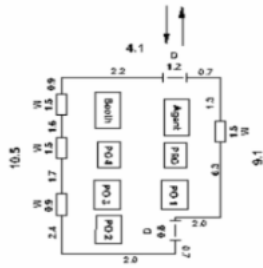

Google Map View

Polling Station Building Front View

Polling Station Front View

Cad View

Key MAP View

Scale: 1Cm : 1M

Minimum Basic Facility (Please ✓)	Water	Ramp	Plug Points	Toilet	Health Care
	✓	✓	✓	✓	✓

1 பெயர் : கி.கண்ணன் இதரர் பெயர் : கி.முத்துசெல்வி வீட்டு எண் : 1/68எீ வயது : 31 பாலினம் : ஆண்	TWX1449495 Photo is available	2 பெயர் : சண்முக ராஜ் தந்தை பெயர்: ராஜேந்திரன் வீட்டு எண் : 2-71D வயது : 38 பாலினம் : ஆண்	TWX0669366 Photo is available	3 பெயர் : ஆனந்தராஜ் தந்தை பெயர்: ராஜேந்திரன் வீட்டு எண் : 2-71D வயது : 36 பாலினம் : ஆண்	TWX0669416 Photo is available
4 பெயர் : சந்தோஷ் ராஜா தந்தை பெயர்: ராஜேந்திரன் வீட்டு எண் : 2-71D வயது : 34 பாலினம் : ஆண்	TWX1215201 Photo is available	5 பெயர் : மகேஷ்வரி கணவர் பெயர்: சண்முக ராஜ் வீட்டு எண் : 2-71D வயது : 34 பாலினம் : பெண்	TWX1476167 Photo is available	S 6 பெயர் : சந்தன மாரீஸ்வரி தந்தை பெயர்: குட்டி துரை வீட்டு எண் : 2/83 வயது : 20 பாலினம் : பெண்	TWX2623791 Photo is available
7 பெயர் : சிவரஞ்சனி தந்தை பெயர்: குட்டி துரை வீட்டு எண் : 2/83 வயது : 19 பாலினம் : பெண்	TWX2623569 Photo is available	S 8 பெயர் : இசக்கிதுரை ரா தந்தை பெயர்: ராஜாமணி வீட்டு எண் : 2/115 தணைசன் கோவில் தெரு வயது : 20 பாலினம் : ஆண்	TWX2615466 Photo is available	9 பெயர் : முத்துராஜ் தந்தை பெயர்: ராஜேந்திரன் வீட்டு எண் : 2-710 வயது : 40 பாலினம் : ஆண்	TWX0831511 Photo is available
10 பெயர் : சுமித்ரா கணவர் பெயர்: ராஜகுமார் வீட்டு எண் : 3-77A வயது : 37 பாலினம் : பெண்	TWX1062645 Photo is available	11 பெயர் : ஆனந்தராஜ் தந்தை பெயர்: பாலையா வீட்டு எண் : 4 வயது : 44 பாலினம் : ஆண்	FFH3516796 Photo is available	# 12 பெயர் : மாரி செல்வம் தந்தை பெயர்: ஆறுமுகவேல் வீட்டு எண் : 4/46 எீ வயது : 22 பாலினம் : ஆண்	TWX2372043 Photo is available
13 பெயர் : ராமலெட்சுமி கணவர் பெயர்: மாரியப்பன் வீட்டு எண் : 4/52 வயது : 34 பாலினம் : பெண்	TWX2245884 Photo is available	14 பெயர் : சண்முகவடிவு கணவர் பெயர்: ஆனந்தராஜ் வீட்டு எண் : 4-53 வயது : 40 பாலினம் : பெண்	TWX0985341 Photo is available	15 பெயர் : ஆரோக்கியராஜ் தந்தை பெயர்: பெருமாள் வீட்டு எண் : 4-54 வயது : 37 பாலினம் : ஆண்	TWX0831263 Photo is available
16 பெயர் : கல்யாணி கணவர் பெயர்: ஐயப்பன் வீட்டு எண் : 4-64 வயது : 42 பாலினம் : பெண்	TWX1476142 Photo is available	17 பெயர் : ஜெகன் குமார் தந்தை பெயர்: ஸ்ரீராம் வீட்டு எண் : 4-80A வயது : 38 பாலினம் : ஆண்	TWX0386201 Photo is available	18 பெயர் : கலா கணவர் பெயர்: ஜெகன் குமார் வீட்டு எண் : 4-80A வயது : 32 பாலினம் : பெண்	TWX1367184 Photo is available
19 பெயர் : முருகன் தந்தை பெயர்: தர்மர் வீட்டு எண் : 4/87 வயது : 24 பாலினம் : ஆண்	TWX2245967 Photo is available	20 பெயர் : முகம்மது ராஜாகான் தந்தை பெயர்: அபுக்கர் வீட்டு எண் : 4/94 சி வயது : 23 பாலினம் : ஆண்	TWX2247872 Photo is available	21 பெயர் : மாரியப்பன் தந்தை பெயர்: கணேசன் வீட்டு எண் : 4A வயது : 35 பாலினம் : ஆண்	TWX0386219 Photo is available
22 பெயர் : மாரியம்மாள் கணவர் பெயர்: ஐயப்பன் வீட்டு எண் : 7 வயது : 31 பாலினம் : பெண்	TWX0985366 Photo is available	23 பெயர் : செய்யது கபீர் தந்தை பெயர்: செய்யது அப்பாஸ் வீட்டு எண் : 8சி வயது : 23 பாலினம் : ஆண்	TWX2247856 Photo is available	24 பெயர் : உலகம்மாள் தந்தை பெயர்: கண்ணன் வீட்டு எண் : 10 வயது : 35 பாலினம் : பெண்	TWX1215078 Photo is available
25 பெயர் : விஜய் தந்தை பெயர்: ராஜேந்திரன் வீட்டு எண் : 10-53P வயது : 34 பாலினம் : ஆண்	TWX0669390 Photo is available	26 பெயர் : கலைஞர் தந்தை பெயர்: பெருமாள் வீட்டு எண் : 16 வயது : 46 பாலினம் : ஆண்	TWX0831180 Photo is available	27 பெயர் : தீபன் தந்தை பெயர்: முருகன் வீட்டு எண் : 17ஏ வயது : 23 பாலினம் : ஆண்	TWX2456457 Photo is available
28 பெயர் : மணி தந்தை பெயர்: காலந்தி வீட்டு எண் : 18 வயது : 68 பாலினம் : ஆண்	TWX0669374 Photo is available	29 பெயர் : ஆறுமுகம் தந்தை பெயர்: கொம்பன் வீட்டு எண் : 18 வயது : 59 பாலினம் : ஆண்	TWX2025807 Photo is available	30 பெயர் : சித்ரா கணவர் பெயர்: ஆறுமுகம் வீட்டு எண் : 18 வயது : 51 பாலினம் : பெண்	TWX2025815 Photo is available