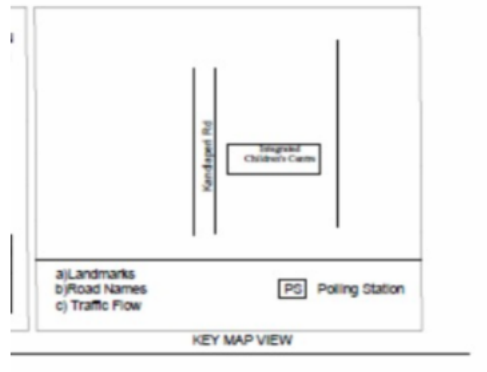

Google Map View

Polling Station Building Front View

Polling Station Front View

Cad View

Key MAP View

1 பெயர் : லெட்சுமி கணவர் பெயர் : கொடியன் வீட்டு எண் : 1 வயது : 56 பாலினம் : பெண்	FFH1450402 Photo is available	2 பெயர் : மாரியப்பன் தந்தை பெயர் : கொடியன் வீட்டு எண் : 1 வயது : 24 பாலினம் : ஆண்	TWX2359461 Photo is available	3 பெயர் : முத்துக்குமார் கொ தந்தை பெயர் : கொடியன் வீட்டு எண் : 1 வயது : 22 பாலினம் : ஆண்	TWX2530970 Photo is available
4 பெயர் : முத்துராஜ் தந்தை பெயர் : ராஜேந்திரன் வீட்டு எண் : 1-39C வயது : 38 பாலினம் : ஆண்	TWX0520551 Photo is available	5 பெயர் : இசக்கிதுரை தந்தை பெயர் : கொடியன் வீட்டு எண் : 1-47 வயது : 29 பாலினம் : ஆண்	TWX1275163 Photo is available	6 பெயர் : உமாதேவி தந்தை பெயர் : செல்லப்பா வீட்டு எண் : 1/81ஏ வயது : 27 பாலினம் : பெண்	TWX1506336 Photo is available
7 பெயர் : இசக்கி தந்தை பெயர் : முக்கன் வீட்டு எண் : 2 வயது : 64 பாலினம் : ஆண்	TWX2047686 Photo is available	8 பெயர் : அருணாச்சி கணவர் பெயர் : இசக்கி வீட்டு எண் : 2 வயது : 60 பாலினம் : பெண்	FFH3161494 Photo is available	9 பெயர் : அந்தோணி தாஸ் தந்தை பெயர் : செல்லையா வீட்டு எண் : 2-10 வயது : 49 பாலினம் : ஆண்	TWX1065283 Photo is available
10 பெயர் : மகேஷ்வரி கணவர் பெயர் : ரவி வீட்டு எண் : 2/26 வயது : 36 பாலினம் : பெண்	TWX2542587 Photo is available	11 பெயர் : கண்ணன் தந்தை பெயர் : பெருமாள் வீட்டு எண் : 2/30ஏ வயது : 52 பாலினம் : ஆண்	TWX2047967 Photo is available	12 பெயர் : காந்திமதி கணவர் பெயர் : கண்ணன் வீட்டு எண் : 2/30ஏ வயது : 46 பாலினம் : பெண்	FFH1448042 Photo is available
13 பெயர் : பிரபாகரன் தந்தை பெயர் : கண்ணன் வீட்டு எண் : 2/30ஏ வயது : 26 பாலினம் : ஆண்	TWX1408657 Photo is available	14 பெயர் : உதயா தந்தை பெயர் : கண்ணன் வீட்டு எண் : 2/30ஏ வயது : 21 பாலினம் : ஆண்	TWX2430692 Photo is available	15 பெயர் : முத்துசெல்வி தந்தை பெயர் : மோகன் வீட்டு எண் : 2/49 வயது : 30 பாலினம் : பெண்	TWX2430825 Photo is available
# 16 பெயர் : சத்யா தந்தை பெயர் : மோகன் வீட்டு எண் : 2/49 வயது : 28 பாலினம் : பெண்	TWX2430833 Photo is available	17 பெயர் : மாரியப்பன் தந்தை பெயர் : முண்டதேவர் வீட்டு எண் : 2/76ஏ வயது : 50 பாலினம் : ஆண்	FFH3159944 Photo is available	18 பெயர் : இசக்கியம்மாள் உ. கணவர் பெயர் : மாரியப்பன் வீட்டு எண் : 2/76A வயது : 43 பாலினம் : பெண்	FFH1448182 Photo is available
19 பெயர் : இசக்கியம்மாள் தந்தை பெயர் : மாடசாமி வீட்டு எண் : 2/ஏ வயது : 25 பாலினம் : பெண்	TWX1507979 Photo is available	20 பெயர் : கோமதி கணவர் பெயர் : இசக்கி வீட்டு எண் : 3 வயது : 70 பாலினம் : பெண்	TWX2047702 Photo is available	21 பெயர் : மாரியப்பன் தந்தை பெயர் : இசக்கி வீட்டு எண் : 3 வயது : 52 பாலினம் : ஆண்	TWX2047710 Photo is available
22 பெயர் : தெய்வக்கனி கணவர் பெயர் : மாரியப்பன் வீட்டு எண் : 3 வயது : 48 பாலினம் : பெண்	TWX2047728 Photo is available	23 பெயர் : சீதா லெட்சுமி தந்தை பெயர் : கிருஷ்ணன் வீட்டு எண் : 3/5சிஆர் வயது : 26 பாலினம் : பெண்	TWX1408699 Photo is available	24 பெயர் : பேபி செபஸ்தியாய் தந்தை பெயர் : அந்தோணி விக்டர் ராஜ் வீட்டு எண் : 3-11C வயது : 38 பாலினம் : பெண்	TWX0520726 Photo is available
25 பெயர் : சங்கரி தந்தை பெயர் : இசக்கி பாண்டி வீட்டு எண் : 3/42ஏ வயது : 22 பாலினம் : பெண்	TWX2430775 Photo is available	26 பெயர் : முத்து பாண்டி தந்தை பெயர் : இசக்கி பாண்டி வீட்டு எண் : 3/42ஏ வயது : 21 பாலினம் : ஆண்	TWX2430676 Photo is available	27 பெயர் : சித்ரா தந்தை பெயர் : பலவேசம் செண்டு குமார் வீட்டு எண் : 3/54A வயது : 24 பாலினம் : பெண்	TWX2169779 Photo is available
28 பெயர் : ஆறுமுகக்கனி தந்தை பெயர் : முருகன் வீட்டு எண் : 3/70ஏ வயது : 31 பாலினம் : பெண்	TWX1507342 Photo is available	29 பெயர் : துரை செல்வி தந்தை பெயர் : கார்த்திகேயன் வீட்டு எண் : 3/209 வயது : 27 பாலினம் : பெண்	TWX1449024 Photo is available	# 30 பெயர் : நவாப் ஜான் தந்தை பெயர் : அக்பர் வீட்டு எண் : 10/48 வயது : 27 பாலினம் : ஆண்	TWX1507920 Photo is available