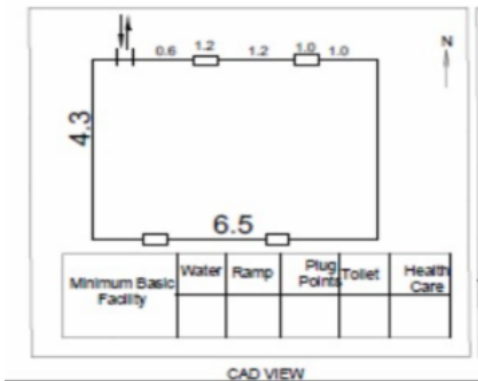

Google Map View

Polling Station Building Front View

Polling Station Front View

Cad View

Key MAP View

1 பெயர் : லெட்சுமி கணவர் பெயர் : கொடியன் வீட்டு எண் : 1 வயது : 56 பாலினம் : பெண்	FFH1450402 Photo is available	2 பெயர் : மாரியப்பன் தந்தை பெயர் : கொடியன் வீட்டு எண் : 1 வயது : 24 பாலினம் : ஆண்	TWX2359461 Photo is available	3 பெயர் : முத்துக்குமார் கொ தந்தை பெயர் : கொடியன் வீட்டு எண் : 1 வயது : 22 பாலினம் : ஆண்	TWX2530970 Photo is available
4 பெயர் : முத்துராஜ் தந்தை பெயர் : ராஜேந்திரன் வீட்டு எண் : 1-39C வயது : 38 பாலினம் : ஆண்	TWX0520551 Photo is available	5 பெயர் : இசக்கிதுரை தந்தை பெயர் : கொடியன் வீட்டு எண் : 1-47 வயது : 29 பாலினம் : ஆண்	TWX1275163 Photo is available	6 பெயர் : உமாதேவி தந்தை பெயர் : செல்லப்பா வீட்டு எண் : 1/81ஏ வயது : 27 பாலினம் : பெண்	TWX1506336 Photo is available
7 பெயர் : இசக்கி தந்தை பெயர் : முக்கன் வீட்டு எண் : 2 வயது : 64 பாலினம் : ஆண்	TWX2047686 Photo is available	8 பெயர் : அருணாச்சி கணவர் பெயர் : இசக்கி வீட்டு எண் : 2 வயது : 60 பாலினம் : பெண்	FFH3161494 Photo is available	9 பெயர் : அந்தோணி தாஸ் தந்தை பெயர் : செல்லையா வீட்டு எண் : 2-10 வயது : 49 பாலினம் : ஆண்	TWX1065283 Photo is available
10 பெயர் : மகேஷ்வரி கணவர் பெயர் : ரவி வீட்டு எண் : 2/26 வயது : 36 பாலினம் : பெண்	TWX2542587 Photo is available	11 பெயர் : கண்ணன் தந்தை பெயர் : பெருமாள் வீட்டு எண் : 2/30ஏ வயது : 52 பாலினம் : ஆண்	TWX2047967 Photo is available	12 பெயர் : காந்திமதி கணவர் பெயர் : கண்ணன் வீட்டு எண் : 2/30ஏ வயது : 46 பாலினம் : பெண்	FFH1448042 Photo is available
13 பெயர் : பிரபாகரன் தந்தை பெயர் : கண்ணன் வீட்டு எண் : 2/30ஏ வயது : 26 பாலினம் : ஆண்	TWX1408657 Photo is available	14 பெயர் : உதயா தந்தை பெயர் : கண்ணன் வீட்டு எண் : 2/30ஏ வயது : 21 பாலினம் : ஆண்	TWX2430692 Photo is available	15 பெயர் : முத்துசெல்வி தந்தை பெயர் : மோகன் வீட்டு எண் : 2/49 வயது : 30 பாலினம் : பெண்	TWX2430825 Photo is available
# 16 பெயர் : சத்யா தந்தை பெயர் : மோகன் வீட்டு எண் : 2/49 வயது : 28 பாலினம் : பெண்	TWX2430833 Photo is available	17 பெயர் : மாரியப்பன் தந்தை பெயர் : முண்டதேவர் வீட்டு எண் : 2/76ஏ வயது : 50 பாலினம் : ஆண்	FFH3159944 Photo is available	18 பெயர் : இசக்கியம்மாள் உ. கணவர் பெயர் : மாரியப்பன் வீட்டு எண் : 2/76A வயது : 43 பாலினம் : பெண்	FFH1448182 Photo is available
19 பெயர் : இசக்கியம்மாள் தந்தை பெயர் : மாடசாமி வீட்டு எண் : 2/ஏ வயது : 25 பாலினம் : பெண்	TWX1507979 Photo is available	20 பெயர் : கோமதி கணவர் பெயர் : இசக்கி வீட்டு எண் : 3 வயது : 70 பாலினம் : பெண்	TWX2047702 Photo is available	21 பெயர் : மாரியப்பன் தந்தை பெயர் : இசக்கி வீட்டு எண் : 3 வயது : 52 பாலினம் : ஆண்	TWX2047710 Photo is available
22 பெயர் : தெய்வக்கனி கணவர் பெயர் : மாரியப்பன் வீட்டு எண் : 3 வயது : 48 பாலினம் : பெண்	TWX2047728 Photo is available	23 பெயர் : சீதா லெட்சுமி தந்தை பெயர் : கிருஷ்ணன் வீட்டு எண் : 3/5சிஆர் வயது : 26 பாலினம் : பெண்	TWX1408699 Photo is available	24 பெயர் : பேபி செபஸ்தியாய் தந்தை பெயர் : அந்தோணி விக்டர் ராஜ் வீட்டு எண் : 3-11C வயது : 38 பாலினம் : பெண்	TWX0520726 Photo is available
25 பெயர் : சங்கரி தந்தை பெயர் : இசக்கி பாண்டி வீட்டு எண் : 3/42ஏ வயது : 22 பாலினம் : பெண்	TWX2430775 Photo is available	26 பெயர் : முத்து பாண்டி தந்தை பெயர் : இசக்கி பாண்டி வீட்டு எண் : 3/42ஏ வயது : 21 பாலினம் : ஆண்	TWX2430676 Photo is available	27 பெயர் : சித்ரா தந்தை பெயர் : பலவேசம் செண்டு குமார் வீட்டு எண் : 3/54A வயது : 24 பாலினம் : பெண்	TWX2169779 Photo is available
28 பெயர் : ஆறுமுகக்கனி தந்தை பெயர் : முருகன் வீட்டு எண் : 3/70ஏ வயது : 31 பாலினம் : பெண்	TWX1507342 Photo is available	29 பெயர் : துரை செல்வி தந்தை பெயர் : கார்த்திகேயன் வீட்டு எண் : 3/209 வயது : 27 பாலினம் : பெண்	TWX1449024 Photo is available	# 30 பெயர் : நவாப் ஜான் தந்தை பெயர் : அக்பர் வீட்டு எண் : 10/48 வயது : 27 பாலினம் : ஆண்	TWX1507920 Photo is available