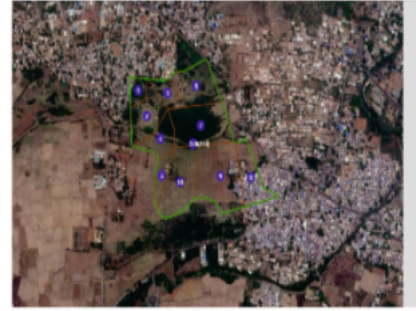

Google Map View

Polling Station Building Front View

Polling Station Front View

Cad View

Key MAP View

சட்டமன்றத் தொகுதியின் எண் மற்றும் பெயர் : 224-திருநெல்வேலி மற்றும் பெயர் - 1-திருநெல்வேலி (மா) தச்சநல்லூர், வார்டு 14 தேனீர்குளம் வடக்குத்தெரு பிரிவு எண் மற்றும் பெயர்