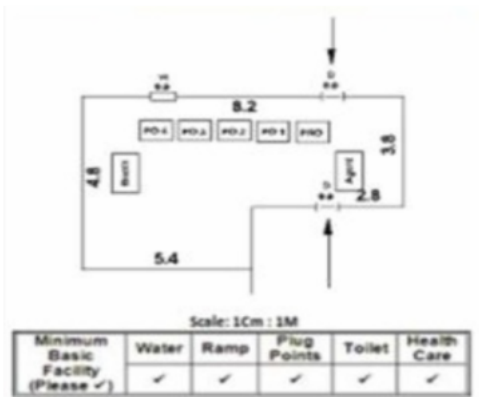

Google Map View

Polling Station Building Front View

Polling Station Front View

Cad View

Key MAP View

சட்டமன்றத் தொகுதியின் எண் மற்றும் பெயர் : 224-திருநெல்வேலி மற்றும் பெயர் - 1-திருநெல்வேலி (மா) தச்சநல்லூர், வார்டு 14 தேனீர்குளம் வடக்குத்தெரு பிரிவு எண் மற்றும் பெயர்