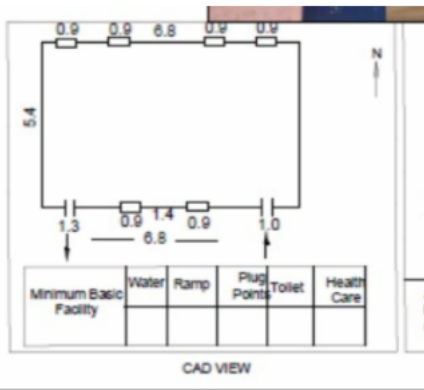

Cad View

Key MAP View