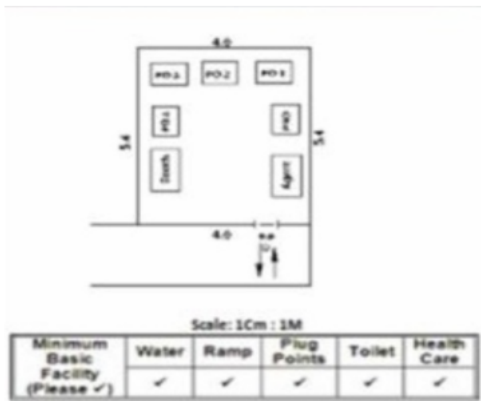

கையொப்பம்

Nazri Naksha

Google Map View

Polling Station Building Front View

Polling Station Front View

Cad View

Key MAP View

|  |                                  |   |                                  |  |                                  |
|--|----------------------------------|---|----------------------------------|--|----------------------------------|
| 1<br>பெயர் : ஜஸ்வராயா<br>தந்தை பெயர்: சுப்பிரமணியன்<br>வீட்டு எண் : 1<br>வயது : 25 பாலினம் : பெண்                  | TWX2281863<br>Photo is available | 2<br>பெயர் : ஆதிலெட்சுமி<br>தந்தை பெயர்: சீனிநாயக்கர்<br>வீட்டு எண் : 1-1G<br>வயது : 66 பாலினம் : பெண்      | TWX0865766<br>Photo is available | 3<br>பெயர் : சந்தியா<br>தந்தை பெயர்: பால சுப்பிரமணி<br>வீட்டு எண் : 1/ஏ<br>வயது : 27 பாலினம் : பெண்              | TWX1508878<br>Photo is available |
| 4<br>பெயர் : சண்முகசுந்தரி<br>கணவர் பெயர்: வெங்கடேஸ்வரன்<br>வீட்டு எண் : 2<br>வயது : 60 பாலினம் : பெண்             | TWX0389940<br>Photo is available | 5<br>பெயர் : மார்ஸ்வரி<br>தந்தை பெயர்: முனிஸ்வரன்<br>வீட்டு எண் : 2<br>வயது : 24 பாலினம் : பெண்             | TWX2281749<br>Photo is available | 6<br>பெயர் : சுப்புலெட்சுமி<br>கணவர் பெயர்: சேது ராமலிங்க வேளார்<br>வீட்டு எண் : 2-D<br>வயது : 88 பாலினம் : பெண் | TWX0851683<br>Photo is available |
| 7<br>பெயர் : கணேசன்<br>தந்தை பெயர்: ராஜா<br>வீட்டு எண் : 3<br>வயது : 48 பாலினம் : ஆண்                              | TWX0851915<br>Photo is available | 8<br>பெயர் : இசக்கியம்மாள்<br>தந்தை பெயர்: மாரியப்பன்<br>வீட்டு எண் : 3<br>வயது : 41 பாலினம் : பெண்         | FFH2407914<br>Photo is available | # 9<br>பெயர் : நம்பி ராணி க<br>கணவர் பெயர்: கணேஷன்<br>வீட்டு எண் : 3<br>வயது : 39 பாலினம் : பெண்                 | TWX0851907<br>Photo is available |
| 10<br>பெயர் : சொக்கம்மாள்<br>தந்தை பெயர்: மணி<br>வீட்டு எண் : 3<br>வயது : 32 பாலினம் : பெண்                        | TWX0851733<br>Photo is available | 11<br>பெயர் : கிருபாராணி<br>கணவர் பெயர்: காரியேல் வேதமணி<br>வீட்டு எண் : 3A<br>வயது : 48 பாலினம் : பெண்     | TWX0524108<br>Photo is available | 12<br>பெயர் : பேச்சியம்மாள்<br>கணவர் பெயர்: துரைராஜ்<br>வீட்டு எண் : 3B<br>வயது : 77 பாலினம் : பெண்              | TWX0524124<br>Photo is available |
| 13<br>பெயர் : இளங்குமரன்<br>தந்தை பெயர்: பொன்றாஜ்<br>வீட்டு எண் : 4S<br>வயது : 39 பாலினம் : ஆண்                    | TWX0389411<br>Photo is available | 14<br>பெயர் : இராஜலட்சுமி<br>கணவர் பெயர்: கர்த்திகேயன்<br>வீட்டு எண் : 5<br>வயது : 32 பாலினம் : பெண்        | TWX1278977<br>Photo is available | 15<br>பெயர் : கதிரவன்<br>தந்தை பெயர்: உதயசூரியன்<br>வீட்டு எண் : 6<br>வயது : 42 பாலினம் : ஆண்                    | TWX1215987<br>Photo is available |
| 16<br>பெயர் : ஈஸ்வர் கார்த்திகேயன்<br>தந்தை பெயர்: கந்தசாமி குமார்<br>வீட்டு எண் : 7-24<br>வயது : 33 பாலினம் : ஆண் | TWX0672329<br>Photo is available | S 17<br>பெயர் : இசக்கியம்மாள்<br>கணவர் பெயர்: செண்பகராஜன்<br>வீட்டு எண் : 7/610<br>வயது : 61 பாலினம் : பெண் | TWX2033959<br>Photo is available | 18<br>பெயர் : அரவிந் சுப்பிரமணியன்<br>தந்தை பெயர்: சிவசுப்பிரமணியன்<br>வீட்டு எண் : 8<br>வயது : 64 பாலினம் : ஆண் | XQP0891473<br>Photo is available |
| 19<br>பெயர் : சாந்தி அரவிந்<br>கணவர் பெயர்: அரவிந்<br>சுப்பிரமணியன்<br>வீட்டு எண் : 8<br>வயது : 59 பாலினம் : பெண்  | XQP0891481<br>Photo is available | 20<br>பெயர் : கு.செல்வி<br>கணவர் பெயர்: ஜெ.குமார்<br>வீட்டு எண் : 8<br>வயது : 55 பாலினம் : பெண்             | TWX1491299<br>Photo is available | 21<br>பெயர் : ச.சுப்பையா<br>தந்தை பெயர்: ஏ.சங்கரன் பிள்ளை<br>வீட்டு எண் : 8-4<br>வயது : 41 பாலினம் : ஆண்         | TWX1506245<br>Photo is available |
| 22<br>பெயர் : லக்ஷ்மி நாராயணன்<br>தந்தை பெயர்: சுந்தரராஜ்<br>வீட்டு எண் : 8/417<br>வயது : 29 பாலினம் : ஆண்         | TWX1525898<br>Photo is available | 23<br>பெயர் : ரா திருநாவுக்கரசு<br>தந்தை பெயர்: ராமையா<br>வீட்டு எண் : 10/1<br>வயது : 54 பாலினம் : ஆண்      | TWX2433175<br>Photo is available | 24<br>பெயர் : திருமலைக்குமார்<br>தந்தை பெயர்: வெள்ளைச்சாமி<br>வீட்டு எண் : 10/1<br>வயது : 48 பாலினம் : ஆண்       | NUS0851964<br>Photo is available |
| 25<br>பெயர் : தி சுப்புலெட்சுமி<br>கணவர் பெயர்: ரா திருநாவுக்கரசு<br>வீட்டு எண் : 10/1<br>வயது : 47 பாலினம் : பெண் | TWX2433183<br>Photo is available | 26<br>பெயர் : உச்சிமகாளிஉமா<br>கணவர் பெயர்: திருமலைகுமார்<br>வீட்டு எண் : 10/1<br>வயது : 44 பாலினம் : பெண்  | NUS0852285<br>Photo is available | 27<br>பெயர் : அபிராமி தி<br>தந்தை பெயர்: திருநாவுக்கரசு ரா<br>வீட்டு எண் : 10/1<br>வயது : 21 பாலினம் : பெண்      | TWX2433209<br>Photo is available |
| 28<br>பெயர் : பிரியதர்ஷினி<br>கணவர் பெயர்: சரவணன்<br>வீட்டு எண் : 12<br>வயது : 40 பாலினம் : பெண்                   | TWX0389601<br>Photo is available | 29<br>பெயர் : சுப்புலெட்சுமி<br>தாயின் பெயர்: மாரியப்பன்<br>வீட்டு எண் : 12<br>வயது : 35 பாலினம் : பெண்     | TWX0851535<br>Photo is available | 30<br>பெயர் : உலகம்மாள்<br>கணவர் பெயர்: ஜயப்பன்<br>வீட்டு எண் : 13<br>வயது : 34 பாலினம் : பெண்                   | TWX0673277<br>Photo is available |