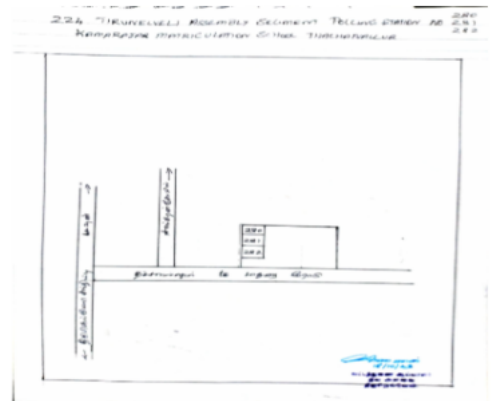

கையொப்பம்

Nazri Naksha

Google Map View

Polling Station Building Front View

Polling Station Front View

Cad View

Key MAP View

|  |                                  |   |                                  |  |                                  |
|--|----------------------------------|---|----------------------------------|--|----------------------------------|
| 1<br>பெயர் : ஜஸ்வராயா<br>தந்தை பெயர்: சுப்பிரமணியன்<br>வீட்டு எண் : 1<br>வயது : 25 பாலினம் : பெண்                  | TWX2281863<br>Photo is available | 2<br>பெயர் : ஆதிலெட்சுமி<br>தந்தை பெயர்: சீனிநாயக்கர்<br>வீட்டு எண் : 1-1G<br>வயது : 66 பாலினம் : பெண்      | TWX0865766<br>Photo is available | 3<br>பெயர் : சந்தியா<br>தந்தை பெயர்: பால சுப்பிரமணி<br>வீட்டு எண் : 1/ஏ<br>வயது : 27 பாலினம் : பெண்              | TWX1508878<br>Photo is available |
| 4<br>பெயர் : சண்முகசுந்தரி<br>கணவர் பெயர்: வெங்கடேஸ்வரன்<br>வீட்டு எண் : 2<br>வயது : 60 பாலினம் : பெண்             | TWX0389940<br>Photo is available | 5<br>பெயர் : மார்ஸ்வரி<br>தந்தை பெயர்: முனிஸ்வரன்<br>வீட்டு எண் : 2<br>வயது : 24 பாலினம் : பெண்             | TWX2281749<br>Photo is available | 6<br>பெயர் : சுப்புலெட்சுமி<br>கணவர் பெயர்: சேது ராமலிங்க வேளார்<br>வீட்டு எண் : 2-D<br>வயது : 88 பாலினம் : பெண் | TWX0851683<br>Photo is available |
| 7<br>பெயர் : கணேசன்<br>தந்தை பெயர்: ராஜா<br>வீட்டு எண் : 3<br>வயது : 48 பாலினம் : ஆண்                              | TWX0851915<br>Photo is available | 8<br>பெயர் : இசக்கியம்மாள்<br>தந்தை பெயர்: மாரியப்பன்<br>வீட்டு எண் : 3<br>வயது : 41 பாலினம் : பெண்         | FFH2407914<br>Photo is available | # 9<br>பெயர் : நம்பி ராணி க<br>கணவர் பெயர்: கணேஷன்<br>வீட்டு எண் : 3<br>வயது : 39 பாலினம் : பெண்                 | TWX0851907<br>Photo is available |
| 10<br>பெயர் : சொக்கம்மாள்<br>தந்தை பெயர்: மணி<br>வீட்டு எண் : 3<br>வயது : 32 பாலினம் : பெண்                        | TWX0851733<br>Photo is available | 11<br>பெயர் : கிருபாராணி<br>கணவர் பெயர்: காரியேல் வேதமணி<br>வீட்டு எண் : 3A<br>வயது : 48 பாலினம் : பெண்     | TWX0524108<br>Photo is available | 12<br>பெயர் : பேச்சியம்மாள்<br>கணவர் பெயர்: துரைராஜ்<br>வீட்டு எண் : 3B<br>வயது : 77 பாலினம் : பெண்              | TWX0524124<br>Photo is available |
| 13<br>பெயர் : இளங்குமரன்<br>தந்தை பெயர்: பொன்றாஜ்<br>வீட்டு எண் : 4S<br>வயது : 39 பாலினம் : ஆண்                    | TWX0389411<br>Photo is available | 14<br>பெயர் : இராஜலட்சுமி<br>கணவர் பெயர்: கர்த்திகேயன்<br>வீட்டு எண் : 5<br>வயது : 32 பாலினம் : பெண்        | TWX1278977<br>Photo is available | 15<br>பெயர் : கதிரவன்<br>தந்தை பெயர்: உதயசூரியன்<br>வீட்டு எண் : 6<br>வயது : 42 பாலினம் : ஆண்                    | TWX1215987<br>Photo is available |
| 16<br>பெயர் : ஈஸ்வர் கார்த்திகேயன்<br>தந்தை பெயர்: கந்தசாமி குமார்<br>வீட்டு எண் : 7-24<br>வயது : 33 பாலினம் : ஆண் | TWX0672329<br>Photo is available | S 17<br>பெயர் : இசக்கியம்மாள்<br>கணவர் பெயர்: செண்பகராஜன்<br>வீட்டு எண் : 7/610<br>வயது : 61 பாலினம் : பெண் | TWX2033959<br>Photo is available | 18<br>பெயர் : அரவிந் சுப்பிரமணியன்<br>தந்தை பெயர்: சிவசுப்பிரமணியன்<br>வீட்டு எண் : 8<br>வயது : 64 பாலினம் : ஆண் | XQP0891473<br>Photo is available |
| 19<br>பெயர் : சாந்தி அரவிந்<br>கணவர் பெயர்: அரவிந்<br>சுப்பிரமணியன்<br>வீட்டு எண் : 8<br>வயது : 59 பாலினம் : பெண்  | XQP0891481<br>Photo is available | 20<br>பெயர் : கு.செல்வி<br>கணவர் பெயர்: ஜெ.குமார்<br>வீட்டு எண் : 8<br>வயது : 55 பாலினம் : பெண்             | TWX1491299<br>Photo is available | 21<br>பெயர் : ச.சுப்பையா<br>தந்தை பெயர்: ஏ.சங்கரன் பிள்ளை<br>வீட்டு எண் : 8-4<br>வயது : 41 பாலினம் : ஆண்         | TWX1506245<br>Photo is available |
| 22<br>பெயர் : லக்ஷ்மி நாராயணன்<br>தந்தை பெயர்: சுந்தரராஜ்<br>வீட்டு எண் : 8/417<br>வயது : 29 பாலினம் : ஆண்         | TWX1525898<br>Photo is available | 23<br>பெயர் : ரா திருநாவுக்கரசு<br>தந்தை பெயர்: ராமையா<br>வீட்டு எண் : 10/1<br>வயது : 54 பாலினம் : ஆண்      | TWX2433175<br>Photo is available | 24<br>பெயர் : திருமலைக்குமார்<br>தந்தை பெயர்: வெள்ளைச்சாமி<br>வீட்டு எண் : 10/1<br>வயது : 48 பாலினம் : ஆண்       | NUS0851964<br>Photo is available |
| 25<br>பெயர் : தி சுப்புலெட்சுமி<br>கணவர் பெயர்: ரா திருநாவுக்கரசு<br>வீட்டு எண் : 10/1<br>வயது : 47 பாலினம் : பெண் | TWX2433183<br>Photo is available | 26<br>பெயர் : உச்சிமகாளிஉமா<br>கணவர் பெயர்: திருமலைகுமார்<br>வீட்டு எண் : 10/1<br>வயது : 44 பாலினம் : பெண்  | NUS0852285<br>Photo is available | 27<br>பெயர் : அபிராமி தி<br>தந்தை பெயர்: திருநாவுக்கரசு ரா<br>வீட்டு எண் : 10/1<br>வயது : 21 பாலினம் : பெண்      | TWX2433209<br>Photo is available |
| 28<br>பெயர் : பிரியதர்ஷினி<br>கணவர் பெயர்: சரவணன்<br>வீட்டு எண் : 12<br>வயது : 40 பாலினம் : பெண்                   | TWX0389601<br>Photo is available | 29<br>பெயர் : சுப்புலெட்சுமி<br>தாயின் பெயர்: மாரியப்பன்<br>வீட்டு எண் : 12<br>வயது : 35 பாலினம் : பெண்     | TWX0851535<br>Photo is available | 30<br>பெயர் : உலகம்மாள்<br>கணவர் பெயர்: ஜயப்பன்<br>வீட்டு எண் : 13<br>வயது : 34 பாலினம் : பெண்                   | TWX0673277<br>Photo is available |