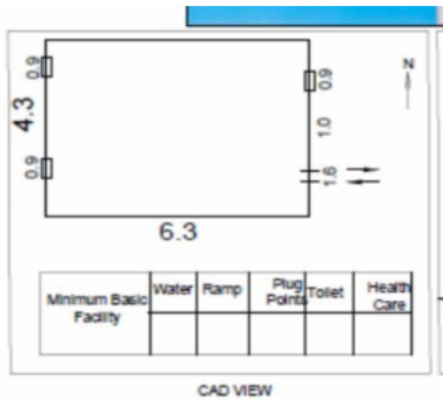

Google Map View

Polling Station Building Front View

Polling Station Front View

Cad View

Key MAP View

1 பெயர் : பிரேமா கணவர் பெயர்: மாரியப்பன் வீட்டு எண் : 1 வயது : 47 பாலினம் : பெண்	TWX1217629 Photo is available	2 பெயர் : பிரேமா கணவர் பெயர்: கந்தசாமி வீட்டு எண் : 1-4 வயது : 71 பாலினம் : பெண்	TWX2113959 Photo is available	3 பெயர் : மாரியப்பன் தந்தை பெயர்: கந்தசாமி வீட்டு எண் : 1-4 வயது : 51 பாலினம் : ஆண்	FFH1189828 Photo is available
4 பெயர் : நாராயணன் தந்தை பெயர்: கந்தசாமி வீட்டு எண் : 1-4 வயது : 41 பாலினம் : ஆண்	FFH2459311 Photo is available	5 பெயர் : ஆயிரத்தம்மாள் கணவர் பெயர்: மாரியப்பன் வீட்டு எண் : 4 வயது : 42 பாலினம் : பெண்	FFH2456184 Photo is available	6 பெயர் : கந்தசாமி க மா மாரியப்பன் தந்தை பெயர்: மாரியப்பன் மாரியப்பன் வீட்டு எண் : 4/5 வயது : 19 பாலினம் : ஆண்	TWX2583698 Photo is available
7 பெயர் : க மா பிரேமா மாரியப்பன் தந்தை பெயர்: மாரியப்பன் மாரியப்பன் வீட்டு எண் : 4/5 பஜனை மட தெரு, வயது : 21 பாலினம் : பெண்	TWX2575645 Photo is available	8 பெயர் : மகேஸ்வரி சே சேது முத்து குமரன் கணவர் பெயர்: சேது முத்து குமரன் சேது முத்து குமரன் வீட்டு எண் : 4ஏ, வயது : 37 பாலினம் : பெண்	TWX2566297 Photo is available	9 பெயர் : ஆதிலுலம் தந்தை பெயர்: நாராயணன் வீட்டு எண் : 5-1 வயது : 74 பாலினம் : ஆண்	TWX2113967 Photo is available
10 பெயர் : செல்வசுந்தரி கணவர் பெயர்: ஆதிலுலம் வீட்டு எண் : 5-1 வயது : 64 பாலினம் : பெண்	TWX2113975 Photo is available	11 பெயர் : சேதுமுத்துகுமரன் தந்தை பெயர்: ஆதிலுலம் வீட்டு எண் : 5-1 வயது : 42 பாலினம் : ஆண்	FFH3213980 Photo is available	12 பெயர் : பெரியநாயகி தந்தை பெயர்: ஆதிலுலம் வீட்டு எண் : 5-1 வயது : 40 பாலினம் : பெண்	FFH2453348 Photo is available
13 பெயர் : பரமசிவம் தந்தை பெயர்: வேம்பு வீட்டு எண் : 7 வயது : 50 பாலினம் : ஆண்	TWX2113991 Photo is available	14 பெயர் : கோமதிநாயகம் தந்தை பெயர்: சங்கரலிங்கம் வீட்டு எண் : 7-1 வயது : 81 பாலினம் : ஆண்	TWX2114007 Photo is available	15 பெயர் : கிருஷ்ணம்மாள் கணவர் பெயர்: கோமதிநாயகம் வீட்டு எண் : 7-1 வயது : 76 பாலினம் : பெண்	TWX2114015 Photo is available
16 பெயர் : சக்திவேல் தந்தை பெயர்: கோமதிநாயகம் வீட்டு எண் : 7-1 வயது : 44 பாலினம் : ஆண்	FFH2458461 Photo is available	17 பெயர் : அண்ணாமலை தந்தை பெயர்: வேம்பு வீட்டு எண் : 7-2 வயது : 61 பாலினம் : ஆண்	TWX2114023 Photo is available	18 பெயர் : பூமாரி கணவர் பெயர்: அண்ணாமலை வீட்டு எண் : 7-2 வயது : 51 பாலினம் : பெண்	FFH2458255 Photo is available
19 பெயர் : சொ பேச்சியம்மாள் கணவர் பெயர்: செ சொர்ணராஜா வீட்டு எண் : 7சி வயது : 29 பாலினம் : பெண்	TWX2260016 Photo is available	20 பெயர் : சந்திரா கணவர் பெயர்: பிச்சையா வீட்டு எண் : 9 வயது : 71 பாலினம் : பெண்	TWX2114049 Photo is available	21 பெயர் : லெட்சுமி எ கலைச்செல்வி தந்தை பெயர்: பிச்சையா வீட்டு எண் : 9 வயது : 45 பாலினம் : பெண்	FFH2451110 Photo is available
22 பெயர் : கீதா ரம்யா தந்தை பெயர்: பழனிராஜ் வீட்டு எண் : 11 வயது : 21 பாலினம் : பெண்	TWX2624062 Photo is available	23 பெயர் : சங்கரன் தந்தை பெயர்: பரமசிவம் வீட்டு எண் : 13-1 வயது : 69 பாலினம் : ஆண்	TWX2114056 Photo is available	24 பெயர் : மரியம்மாள் கணவர் பெயர்: ஆனந்த் வீட்டு எண் : 16 வயது : 54 பாலினம் : பெண்	TWX0523985 Photo is available
25 பெயர் : அம்புரோஸ் ஆ தந்தை பெயர்: ஆனந்த் வீட்டு எண் : 16 வயது : 33 பாலினம் : ஆண்	TWX0523571 Photo is available	26 பெயர் : இசக்கியம்மாள் ஏ உதயலெட்சுமி தந்தை பெயர்: சத்தியமூர்த்தி வீட்டு எண் : 16-25 வயது : 27 பாலினம் : பெண்	TWX1473024 Photo is available	27 பெயர் : சுபாலக்ஷ்மி சுபா தந்தை பெயர்: நம்பி தந்தை வீட்டு எண் : 16, பஜனைமடம் தெரு வயது : 25 பாலினம் : பெண்	TWX2205698 Photo is available
28 பெயர் : லதா கணவர் பெயர்: சுப்பிரமணியன் வீட்டு எண் : 19 வயது : 54 பாலினம் : பெண்	TWX0523837 Photo is available	29 பெயர் : மகேஷ் பூச்செல்வன் யாதவ் தந்தை பெயர்: பூச்செல்வன் யாதவ் வீட்டு எண் : 19/1 வயது : 26 பாலினம் : ஆண்	TWX2609618 Photo is available	30 பெயர் : அசோக் குமார் சி தந்தை பெயர்: சிதம்பரம் வீட்டு எண் : 19ஏ/2 வயது : 20 பாலினம் : ஆண்	TWX2541464 Photo is available