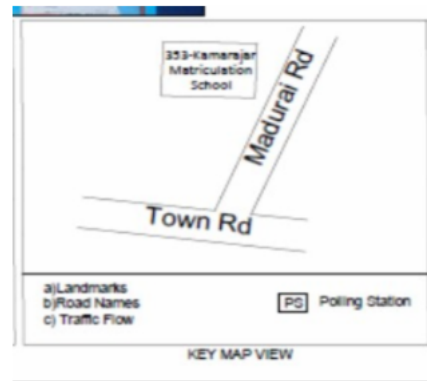

Google Map View

Polling Station Building Front View

Polling Station Front View

Cad View

Key MAP View

1 பெயர் : பிரேமா கணவர் பெயர்: மாரியப்பன் வீட்டு எண் : 1 வயது : 47 பாலினம் : பெண்	TWX1217629 Photo is available	2 பெயர் : பிரேமா கணவர் பெயர்: கந்தசாமி வீட்டு எண் : 1-4 வயது : 71 பாலினம் : பெண்	TWX2113959 Photo is available	3 பெயர் : மாரியப்பன் தந்தை பெயர்: கந்தசாமி வீட்டு எண் : 1-4 வயது : 51 பாலினம் : ஆண்	FFH1189828 Photo is available
4 பெயர் : நாராயணன் தந்தை பெயர்: கந்தசாமி வீட்டு எண் : 1-4 வயது : 41 பாலினம் : ஆண்	FFH2459311 Photo is available	5 பெயர் : ஆயிரத்தம்மாள் கணவர் பெயர்: மாரியப்பன் வீட்டு எண் : 4 வயது : 42 பாலினம் : பெண்	FFH2456184 Photo is available	6 பெயர் : கந்தசாமி க மா மாரியப்பன் தந்தை பெயர்: மாரியப்பன் மாரியப்பன் வீட்டு எண் : 4/5 வயது : 19 பாலினம் : ஆண்	TWX2583698 Photo is available
7 பெயர் : க மா பிரேமா மாரியப்பன் தந்தை பெயர்: மாரியப்பன் மாரியப்பன் வீட்டு எண் : 4/5 பஜனை மட தெரு, வயது : 21 பாலினம் : பெண்	TWX2575645 Photo is available	8 பெயர் : மகேஸ்வரி சே சேது முத்து குமரன் கணவர் பெயர்: சேது முத்து குமரன் சேது முத்து குமரன் வீட்டு எண் : 4ஏ, வயது : 37 பாலினம் : பெண்	TWX2566297 Photo is available	9 பெயர் : ஆதிலுலம் தந்தை பெயர்: நாராயணன் வீட்டு எண் : 5-1 வயது : 74 பாலினம் : ஆண்	TWX2113967 Photo is available
10 பெயர் : செல்வசுந்தரி கணவர் பெயர்: ஆதிலுலம் வீட்டு எண் : 5-1 வயது : 64 பாலினம் : பெண்	TWX2113975 Photo is available	11 பெயர் : சேதுமுத்துகுமரன் தந்தை பெயர்: ஆதிலுலம் வீட்டு எண் : 5-1 வயது : 42 பாலினம் : ஆண்	FFH3213980 Photo is available	12 பெயர் : பெரியநாயகி தந்தை பெயர்: ஆதிலுலம் வீட்டு எண் : 5-1 வயது : 40 பாலினம் : பெண்	FFH2453348 Photo is available
13 பெயர் : பரமசிவம் தந்தை பெயர்: வேம்பு வீட்டு எண் : 7 வயது : 50 பாலினம் : ஆண்	TWX2113991 Photo is available	14 பெயர் : கோமதிநாயகம் தந்தை பெயர்: சங்கரலிங்கம் வீட்டு எண் : 7-1 வயது : 81 பாலினம் : ஆண்	TWX2114007 Photo is available	15 பெயர் : கிருஷ்ணம்மாள் கணவர் பெயர்: கோமதிநாயகம் வீட்டு எண் : 7-1 வயது : 76 பாலினம் : பெண்	TWX2114015 Photo is available
16 பெயர் : சக்திவேல் தந்தை பெயர்: கோமதிநாயகம் வீட்டு எண் : 7-1 வயது : 44 பாலினம் : ஆண்	FFH2458461 Photo is available	17 பெயர் : அண்ணாமலை தந்தை பெயர்: வேம்பு வீட்டு எண் : 7-2 வயது : 61 பாலினம் : ஆண்	TWX2114023 Photo is available	18 பெயர் : பூமாரி கணவர் பெயர்: அண்ணாமலை வீட்டு எண் : 7-2 வயது : 51 பாலினம் : பெண்	FFH2458255 Photo is available
19 பெயர் : சொ பேச்சியம்மாள் கணவர் பெயர்: செ சொர்ணராஜா வீட்டு எண் : 7சி வயது : 29 பாலினம் : பெண்	TWX2260016 Photo is available	20 பெயர் : சந்திரா கணவர் பெயர்: பிச்சையா வீட்டு எண் : 9 வயது : 71 பாலினம் : பெண்	TWX2114049 Photo is available	21 பெயர் : லெட்சுமி எ கலைச்செல்வி தந்தை பெயர்: பிச்சையா வீட்டு எண் : 9 வயது : 45 பாலினம் : பெண்	FFH2451110 Photo is available
22 பெயர் : கீதா ரம்யா தந்தை பெயர்: பழனிராஜ் வீட்டு எண் : 11 வயது : 21 பாலினம் : பெண்	TWX2624062 Photo is available	23 பெயர் : சங்கரன் தந்தை பெயர்: பரமசிவம் வீட்டு எண் : 13-1 வயது : 69 பாலினம் : ஆண்	TWX2114056 Photo is available	24 பெயர் : மரியம்மாள் கணவர் பெயர்: ஆனந்த் வீட்டு எண் : 16 வயது : 54 பாலினம் : பெண்	TWX0523985 Photo is available
25 பெயர் : அம்புரோஸ் ஆ தந்தை பெயர்: ஆனந்த் வீட்டு எண் : 16 வயது : 33 பாலினம் : ஆண்	TWX0523571 Photo is available	26 பெயர் : இசக்கியம்மாள் ஏ உதயலெட்சுமி தந்தை பெயர்: சத்தியமூர்த்தி வீட்டு எண் : 16-25 வயது : 27 பாலினம் : பெண்	TWX1473024 Photo is available	27 பெயர் : சுபாலக்ஷ்மி சுபா தந்தை பெயர்: நம்பி தந்தை வீட்டு எண் : 16, பஜனைமடம் தெரு வயது : 25 பாலினம் : பெண்	TWX2205698 Photo is available
28 பெயர் : லதா கணவர் பெயர்: சுப்பிரமணியன் வீட்டு எண் : 19 வயது : 54 பாலினம் : பெண்	TWX0523837 Photo is available	29 பெயர் : மகேஷ் பூச்செல்வன் யாதவ் தந்தை பெயர்: பூச்செல்வன் யாதவ் வீட்டு எண் : 19/1 வயது : 26 பாலினம் : ஆண்	TWX2609618 Photo is available	30 பெயர் : அசோக் குமார் சி தந்தை பெயர்: சிதம்பரம் வீட்டு எண் : 19ஏ/2 வயது : 20 பாலினம் : ஆண்	TWX2541464 Photo is available