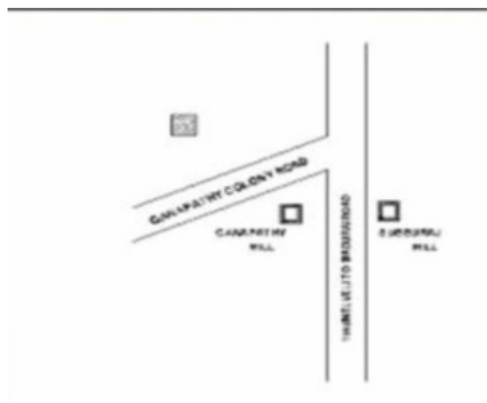

Cad View

Key MAP View