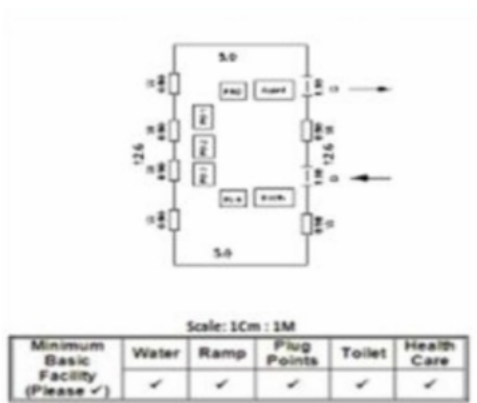

Google Map View

Polling Station Building Front View

Polling Station Front View

Cad View

Key MAP View

1 பெயர் : வசந்தி தந்தை பெயர்: சின்னதுரை வீட்டு எண் : 1 வயது : 66 பாலினம் : பெண் Photo is available	TWX1477967	2 பெயர் : மகாராஜன் தந்தை பெயர்: செல்லையா வீட்டு எண் : 1 வயது : 56 பாலினம் : ஆண் Photo is available	TWX0105007	3 பெயர் : அன்னலெட்சுமி தந்தை பெயர்: மகாராஜன் வீட்டு எண் : 1 வயது : 37 பாலினம் : பெண் Photo is available	TWX0105015
4 பெயர் : பாலமுருகன் தந்தை பெயர்: சிவனைந்தபெருமாள் வீட்டு எண் : 1-26 வயது : 30 பாலினம் : ஆண் Photo is available	TWX1155936	5 பெயர் : அன்னசிவா தந்தை பெயர்: சண்முகையா வீட்டு எண் : 1/166 வயது : 24 பாலினம் : ஆண் Photo is available	TWX2287696	6 பெயர் : கணேசன் தந்தை பெயர்: ராமையா வீட்டு எண் : 1b வயது : 64 பாலினம் : ஆண் Photo is available	TWX1057553
7 பெயர் : தங்ககோமதி கணவர் பெயர்: கணேசன் வீட்டு எண் : 1b வயது : 59 பாலினம் : பெண் Photo is available	TWX1057629	8 பெயர் : சுகன்யா தந்தை பெயர்: கணேசன் வீட்டு எண் : 1b வயது : 32 பாலினம் : பெண் Photo is available	TWX1057637	9 பெயர் : அழகர்சாமி தந்தை பெயர்: சுப்பிரமணியன் வீட்டு எண் : 2 வயது : 88 பாலினம் : ஆண் Photo is available	TWX2114379
10 பெயர் : நளினி கணவர் பெயர்: அழகர்சாமி வீட்டு எண் : 2 வயது : 81 பாலினம் : பெண் Photo is available	TWX2114387	11 பெயர் : வெள்ளதுரை தந்தை பெயர்: பெருமாள் வீட்டு எண் : 2 வயது : 56 பாலினம் : ஆண் Photo is available	TWX2114395	12 பெயர் : ஆனந்த் தந்தை பெயர்: அழகர்சாமி வீட்டு எண் : 2 வயது : 54 பாலினம் : ஆண் Photo is available	TWX2114403
13 பெயர் : கோயில்பிள்ளை கணவர் பெயர்: வெள்ளதுரை வீட்டு எண் : 2 வயது : 53 பாலினம் : பெண் Photo is available	TWX2114411	14 பெயர் : தேன்மொழி கணவர் பெயர்: ஆனந்த் வீட்டு எண் : 2 வயது : 48 பாலினம் : பெண் Photo is available	FFH2486033	15 பெயர் : ராமகிருஷ்ணன் தந்தை பெயர்: சிவசுப்பு வீட்டு எண் : 2 வயது : 44 பாலினம் : ஆண் Photo is available	FFH2484954
16 பெயர் : முத்துசெல்வி தந்தை பெயர்: சிவசுப்பு வீட்டு எண் : 2 வயது : 41 பாலினம் : பெண் Photo is available	FFH2485829	17 பெயர் : அஜய் ஆ தந்தை பெயர்: ஆனந்த் வீட்டு எண் : 2/160 ஏ வயது : 20 பாலினம் : ஆண் Photo is available	TWX2523074	18 பெயர் : சேரம் செல்வன் தந்தை பெயர்: அய்யாத்துரை வீட்டு எண் : 2-160-W வயது : 37 பாலினம் : ஆண் Photo is available	TWX0838326
19 பெயர் : சண்முகவேல் தந்தை பெயர்: குமரப்பநாடார் வீட்டு எண் : 3 வயது : 74 பாலினம் : ஆண் Photo is available	TWX2114437	20 பெயர் : வெள்ளிலா கணவர் பெயர்: கொம்பன் வீட்டு எண் : 3 வயது : 55 பாலினம் : பெண் Photo is available	TWX0865899	21 பெயர் : சந்தனகுமார் தந்தை பெயர்: சண்முகவேல் வீட்டு எண் : 3 வயது : 45 பாலினம் : ஆண் Photo is available	FFH2973238
22 பெயர் : ஜானகிஅம்மாள் கணவர் பெயர்: பிச்சையாபிள்ளை வீட்டு எண் : 4 வயது : 76 பாலினம் : பெண் Photo is available	TWX2114452	23 பெயர் : வேல்முர்த்தி தந்தை பெயர்: பிச்சையா பிள்ளை வீட்டு எண் : 4 வயது : 48 பாலினம் : ஆண் Photo is available	TWX2114460	24 பெயர் : சசி கணவர் பெயர்: திருமலைகுமார் வீட்டு எண் : 4 வயது : 44 பாலினம் : பெண் Photo is available	FFH3173515
25 பெயர் : மாலதி தந்தை பெயர்: செல்லப்பா வீட்டு எண் : 4/163 3வது தெரு வயது : 26 பாலினம் : பெண் Photo is available	TWX2543940	26 பெயர் : சுந்தர முர்த்தி தந்தை பெயர்: கணபதி நாடார் வீட்டு எண் : 5-160 வயது : 60 பாலினம் : ஆண் Photo is available	TWX1331677	27 பெயர் : முருகன் தந்தை பெயர்: பெருமாள் வீட்டு எண் : 6 வயது : 66 பாலினம் : ஆண் Photo is available	TWX2114494
28 பெயர் : வசந்தா கணவர் பெயர்: முருகன் வீட்டு எண் : 6 வயது : 63 பாலினம் : பெண் Photo is available	TWX2114502	29 பெயர் : பிச்சு மணி தந்தை பெயர்: சீனிவாசன் வீட்டு எண் : 6 வயது : 43 பாலினம் : ஆண் Photo is available	TWX1331669	30 பெயர் : வேல் கோமதி கணவர் பெயர்: பிச்சு மணி வீட்டு எண் : 6 வயது : 41 பாலினம் : பெண் Photo is available	TWX1331693