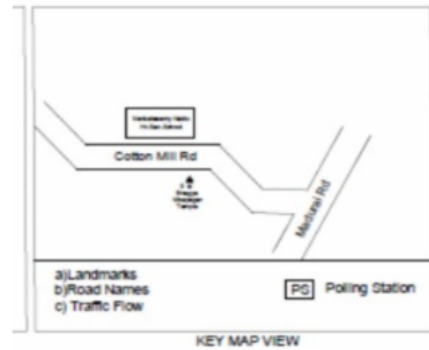

Cad View

Key MAP View