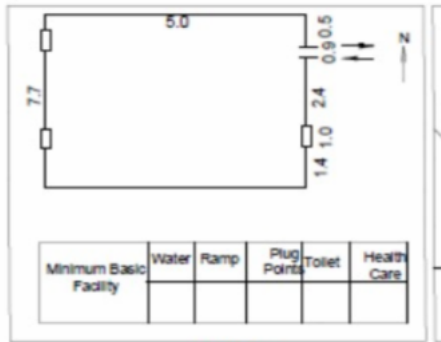

Google Map View

Polling Station Building Front View

Polling Station Front View

Cad View

Key MAP View

1 பெயர் : சுரேஷ் தந்தை பெயர்: சுடலைமணி வீட்டு எண் : 1 வயது : 32 பாலினம் : ஆண்	TWX0690800 Photo is available	2 பெயர் : முருகன் தந்தை பெயர்: மாடசாமி வீட்டு எண் : 1-290 வயது : 39 பாலினம் : ஆண்	TWX0838342 Photo is available	3 பெயர் : சுரேஷ் தந்தை பெயர்: சுடலைமணி வீட்டு எண் : 1-303 வயது : 31 பாலினம் : ஆண்	TWX0837757 Photo is available
4 பெயர் : மாணிக்கம் தந்தை பெயர்: வீரபுத்திரன் வீட்டு எண் : 1-457 வயது : 63 பாலினம் : ஆண்	TWX0673442 Photo is available	5 பெயர் : சுடலைமணி தந்தை பெயர்: கடற்கரைஆண்டி வீட்டு எண் : 1A வயது : 61 பாலினம் : ஆண்	TWX2120855 Photo is available	6 பெயர் : விஜயலெட்சுமி கணவர் பெயர்: சுடலைமணி வீட்டு எண் : 1A வயது : 56 பாலினம் : பெண்	TWX2120863 Photo is available
7 பெயர் : உலகமுத்து தந்தை பெயர்: திருமலை நம்பி வீட்டு எண் : 1/ஏ/150 வயது : 72 பாலினம் : ஆண்	TWX1540871 Photo is available	8 பெயர் : மீனாஅம்பிகா கணவர் பெயர்: உலகமுத்து வீட்டு எண் : 1/ஏ/150 வயது : 66 பாலினம் : பெண்	TWX1540863 Photo is available	9 பெயர் : ராமையா தந்தை பெயர்: பொன்னையா வீட்டு எண் : 1B வயது : 83 பாலினம் : ஆண்	TWX2120871 Photo is available
10 பெயர் : பாலமுருகன் தந்தை பெயர்: ராமையா வீட்டு எண் : 1B வயது : 50 பாலினம் : ஆண்	TWX2120889 Photo is available	11 பெயர் : மரிய ஜோஸ்பின் மேரி தந்தை பெயர்: மைக்கேல் வீட்டு எண் : 1ஸி வயது : 42 பாலினம் : பெண்	FFH2488765 Photo is available	12 பெயர் : பால்தாய் கணவர் பெயர்: மாடசாமி வீட்டு எண் : 1E வயது : 68 பாலினம் : பெண்	FFH3162989 Photo is available
13 பெயர் : மாரிமுத்து தந்தை பெயர்: மாடசாமி வீட்டு எண் : 1E வயது : 44 பாலினம் : ஆண்	FFH3163037 Photo is available	14 பெயர் : அருணா ஜெனிபா தாயின் பெயர்: மல்லிகா வீட்டு எண் : 2- வயது : 30 பாலினம் : பெண்	TWX1218106 Photo is available	15 பெயர் : கோமதி கணவர் பெயர்: அருண் குமார் வீட்டு எண் : 2/413 எ வயது : 35 பாலினம் : பெண்	TWX2377059 Photo is available
16 பெயர் : சந்திரக்கனி கணவர் பெயர்: சந்திரன் வீட்டு எண் : 2B வயது : 73 பாலினம் : பெண்	FFH3173648 Photo is available	17 பெயர் : சுடலை தந்தை பெயர்: கடற்கரைஆண்டி வீட்டு எண் : 2B வயது : 57 பாலினம் : ஆண்	TWX2120897 Photo is available	18 பெயர் : லதா கணவர் பெயர்: சுடலை வீட்டு எண் : 2B வயது : 51 பாலினம் : பெண்	TWX2120905 Photo is available
19 பெயர் : கோவிந்தம்மாள் தந்தை பெயர்: சந்திரன் வீட்டு எண் : 2B வயது : 41 பாலினம் : பெண்	FFH2487320 Photo is available	20 பெயர் : முத்துலெட்சுமி கணவர் பெயர்: கண்ணன் வீட்டு எண் : 2C வயது : 42 பாலினம் : பெண்	FFH3010725 Photo is available	21 பெயர் : சுப்புலெட்சுமி தந்தை பெயர்: நெல்லையப்பதேவர் வீட்டு எண் : 2C வயது : 40 பாலினம் : பெண்	FFH2489219 Photo is available
22 பெயர் : இந்திராணி கணவர் பெயர்: வெங்கட்ராமன் வீட்டு எண் : 2D வயது : 66 பாலினம் : பெண்	FFH2489201 Photo is available	23 பெயர் : சரவணகண்ணன் தந்தை பெயர்: வெங்கட்ராமன் வீட்டு எண் : 2D வயது : 46 பாலினம் : ஆண்	FFH2973253 Photo is available	24 பெயர் : ஜெயகுமார் தந்தை பெயர்: வெங்கட்ராமன் வீட்டு எண் : 2D வயது : 44 பாலினம் : ஆண்	FFH2489227 Photo is available
25 பெயர் : கிருஷ்ணவேணி தந்தை பெயர்: வெங்கட்ராமன் வீட்டு எண் : 2D வயது : 42 பாலினம் : பெண்	FFH2489193 Photo is available	26 பெயர் : சுப்பிரமணியன் தந்தை பெயர்: அய்யப்பதேவர் வீட்டு எண் : 2E வயது : 61 பாலினம் : ஆண்	TWX2120921 Photo is available	27 பெயர் : சுப்புலெட்சுமி கணவர் பெயர்: சுப்பிரமணியன் வீட்டு எண் : 2E வயது : 55 பாலினம் : பெண்	TWX2120939 Photo is available
28 பெயர் : ஆறுமுகபாண்டி தந்தை பெயர்: முத்தையாதேவர் வீட்டு எண் : 2F வயது : 63 பாலினம் : ஆண்	TWX2120947 Photo is available	29 பெயர் : சுப்புலெட்சுமி கணவர் பெயர்: ஆறுமுகபாண்டி வீட்டு எண் : 2F வயது : 61 பாலினம் : பெண்	TWX2120954 Photo is available	30 பெயர் : பெரியசாமி தந்தை பெயர்: ஆறுமுகபாண்டி வீட்டு எண் : 2F வயது : 41 பாலினம் : ஆண்	FFH2486231 Photo is available