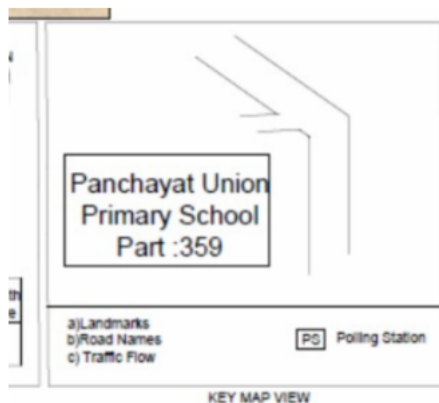

Nazri Naksha

Google Map View

Polling Station Building Front View

Polling Station Front View

Cad View

Key MAP View

1 பெயர் : ஜெய பாரதி தந்தை பெயர்: முருகன் வீட்டு எண் : 1-3 வயது : 27 பாலினம் : ஆண்	TWX1369008 Photo is available	# 2 பெயர் : கோபி தந்தை பெயர்: மாணிக்கம் வீட்டு எண் : 1-13 வயது : 43 பாலினம் : ஆண்	TWX0524967 Photo is available	3 பெயர் : வேம்புராஜன் தந்தை பெயர்: ராமலிங்கம் வீட்டு எண் : 3 வயது : 64 பாலினம் : ஆண்	FFH1185222 Photo is available
4 பெயர் : செல்வம் தந்தை பெயர்: இசக்கி வீட்டு எண் : 3 வயது : 37 பாலினம் : ஆண்	TWX0105726 Photo is available	5 பெயர் : மாரியம்மாள் கணவர் பெயர்: செளந்தராஜன் வீட்டு எண் : 3-1 வயது : 38 பாலினம் : பெண்	TWX0391383 Photo is available	6 பெயர் : இளைய ராணி தந்தை பெயர்: முத்துக்குமார் வீட்டு எண் : 3சி/1 வயது : 26 பாலினம் : பெண்	TWX1516749 Photo is available
7 பெயர் : முத்துக்குமார் தந்தை பெயர்: பட்டன் ராஜ் வீட்டு எண் : 3சி/1 வயது : 25 பாலினம் : ஆண்	TWX1516806 Photo is available	8 பெயர் : ரவி தந்தை பெயர்: சண்முகம் வீட்டு எண் : 4 வயது : 56 பாலினம் : ஆண்	TWX2128882 Photo is available	9 பெயர் : மீனா கணவர் பெயர்: ரவி வீட்டு எண் : 4 வயது : 51 பாலினம் : பெண்	FFH2998003 Photo is available
10 பெயர் : மாரியப்பன் தந்தை பெயர்: ஆறுமுகம் வீட்டு எண் : 4-31 வயது : 44 பாலினம் : ஆண்	TWX0105734 Photo is available	11 பெயர் : ரத்தினகுமாரி கணவர் பெயர்: மதிசெல்வம் வீட்டு எண் : 6 வயது : 45 பாலினம் : பெண்	TWX2128908 Photo is available	12 பெயர் : ஸ்நேகா தந்தை பெயர்: சிவ பெருமாள் வீட்டு எண் : 6/2 வயது : 21 பாலினம் : பெண்	TWX2392892 Photo is available
13 பெயர் : ராமு கணவர் பெயர்: முருகன் வீட்டு எண் : 6-12 வயது : 37 பாலினம் : பெண்	TWX0839217 Photo is available	14 பெயர் : இசக்கி பாண்டி தாயின் பெயர்: இசக்கியம்மாள் வீட்டு எண் : 6ஏ வயது : 26 பாலினம் : ஆண்	TWX1409044 Photo is available	15 பெயர் : சுடலை தந்தை பெயர்: செல்லையா வீட்டு எண் : 7 வயது : 57 பாலினம் : ஆண்	TWX2128916 Photo is available
16 பெயர் : முத்துலெட்சுமி கணவர் பெயர்: சுடலை வீட்டு எண் : 7 வயது : 48 பாலினம் : பெண்	FFH2426849 Photo is available	17 பெயர் : சண்முகா ராஜா தாயின் பெயர்: முருகானந்தம் வீட்டு எண் : 7/2 வயது : 24 பாலினம் : ஆண்	TWX2406429 Photo is available	18 பெயர் : ராஜா சீனிவாசன் தந்தை பெயர்: முருகானந்தம் வீட்டு எண் : 7/2 வயது : 23 பாலினம் : ஆண்	TWX2406445 Photo is available
19 பெயர் : புஷ்பலதா கணவர் பெயர்: மோகன் வீட்டு எண் : 7-3 வயது : 30 பாலினம் : பெண்	TWX1314103 Photo is available	20 பெயர் : ராம வெங்கடேஷ் தந்தை பெயர்: மோகன் வீட்டு எண் : 7-3 வயது : 27 பாலினம் : ஆண்	TWX1401694 Photo is available	21 பெயர் : ஹெச் வெள்ளதாய் கணவர் பெயர்: ர் அரி பிரசாத் வீட்டு எண் : 7/11 வயது : 30 பாலினம் : பெண்	TWX1498245 Photo is available
22 பெயர் : அரி பிரசாந்த் தந்தை பெயர்: ராமநாதன் வீட்டு எண் : 7/11 வயது : 29 பாலினம் : ஆண்	TWX1516814 Photo is available	23 பெயர் : லெட்சுமி கணவர் பெயர்: முத்து வீட்டு எண் : 8 வயது : 63 பாலினம் : பெண்	TWX2128932 Photo is available	24 பெயர் : சுந்தர் ராஜன் தந்தை பெயர்: முத்து வீட்டு எண் : 8 வயது : 46 பாலினம் : ஆண்	FFH3162112 Photo is available
25 பெயர் : முத்துக்குமாரி கணவர் பெயர்: சுந்தர்ராஜன் வீட்டு எண் : 8 வயது : 36 பாலினம் : பெண்	TWX1313956 Photo is available	26 பெயர் : வேல்முருகன் தந்தை பெயர்: நாகராஜன் வீட்டு எண் : 8-1 வயது : 49 பாலினம் : ஆண்	FFH2427565 Photo is available	27 பெயர் : மாரியம்மாள் கணவர் பெயர்: வேல்முருகன் வீட்டு எண் : 8-1 வயது : 49 பாலினம் : பெண்	FFH1184761 Photo is available
28 பெயர் : பெருமாள் தந்தை பெயர்: புதியவன் வீட்டு எண் : 8-2 வயது : 70 பாலினம் : ஆண்	TWX2128940 Photo is available	29 பெயர் : பாப்பா கணவர் பெயர்: பெருமாள் வீட்டு எண் : 8-2 வயது : 65 பாலினம் : பெண்	TWX2128957 Photo is available	30 பெயர் : மாரியப்பன் தந்தை பெயர்: பெருமாள் வீட்டு எண் : 8-2 வயது : 45 பாலினம் : ஆண்	FFH2427003 Photo is available