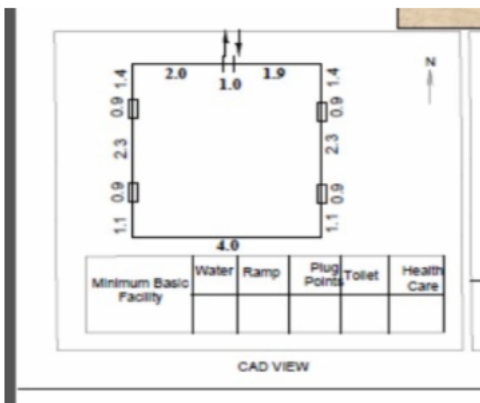

Nazri Naksha

Google Map View

Polling Station Building Front View

Polling Station Front View

Cad View

Key MAP View

1 பெயர் : ஜெய பாரதி தந்தை பெயர்: முருகன் வீட்டு எண் : 1-3 வயது : 27 பாலினம் : ஆண்	TWX1369008 Photo is available	# 2 பெயர் : கோபி தந்தை பெயர்: மாணிக்கம் வீட்டு எண் : 1-13 வயது : 43 பாலினம் : ஆண்	TWX0524967 Photo is available	3 பெயர் : வேம்புராஜன் தந்தை பெயர்: ராமலிங்கம் வீட்டு எண் : 3 வயது : 64 பாலினம் : ஆண்	FFH1185222 Photo is available
4 பெயர் : செல்வம் தந்தை பெயர்: இசக்கி வீட்டு எண் : 3 வயது : 37 பாலினம் : ஆண்	TWX0105726 Photo is available	5 பெயர் : மாரியம்மாள் கணவர் பெயர்: செளந்தராஜன் வீட்டு எண் : 3-1 வயது : 38 பாலினம் : பெண்	TWX0391383 Photo is available	6 பெயர் : இளைய ராணி தந்தை பெயர்: முத்துக்குமார் வீட்டு எண் : 3சி/1 வயது : 26 பாலினம் : பெண்	TWX1516749 Photo is available
7 பெயர் : முத்துக்குமார் தந்தை பெயர்: பட்டன் ராஜ் வீட்டு எண் : 3சி/1 வயது : 25 பாலினம் : ஆண்	TWX1516806 Photo is available	8 பெயர் : ரவி தந்தை பெயர்: சண்முகம் வீட்டு எண் : 4 வயது : 56 பாலினம் : ஆண்	TWX2128882 Photo is available	9 பெயர் : மீனா கணவர் பெயர்: ரவி வீட்டு எண் : 4 வயது : 51 பாலினம் : பெண்	FFH2998003 Photo is available
10 பெயர் : மாரியப்பன் தந்தை பெயர்: ஆறுமுகம் வீட்டு எண் : 4-31 வயது : 44 பாலினம் : ஆண்	TWX0105734 Photo is available	11 பெயர் : ரத்தினகுமாரி கணவர் பெயர்: மதிசெல்வம் வீட்டு எண் : 6 வயது : 45 பாலினம் : பெண்	TWX2128908 Photo is available	12 பெயர் : ஸ்நேகா தந்தை பெயர்: சிவ பெருமாள் வீட்டு எண் : 6/2 வயது : 21 பாலினம் : பெண்	TWX2392892 Photo is available
13 பெயர் : ராமு கணவர் பெயர்: முருகன் வீட்டு எண் : 6-12 வயது : 37 பாலினம் : பெண்	TWX0839217 Photo is available	14 பெயர் : இசக்கி பாண்டி தாயின் பெயர்: இசக்கியம்மாள் வீட்டு எண் : 6ஏ வயது : 26 பாலினம் : ஆண்	TWX1409044 Photo is available	15 பெயர் : சுடலை தந்தை பெயர்: செல்லையா வீட்டு எண் : 7 வயது : 57 பாலினம் : ஆண்	TWX2128916 Photo is available
16 பெயர் : முத்துலெட்சுமி கணவர் பெயர்: சுடலை வீட்டு எண் : 7 வயது : 48 பாலினம் : பெண்	FFH2426849 Photo is available	17 பெயர் : சண்முகா ராஜா தாயின் பெயர்: முருகானந்தம் வீட்டு எண் : 7/2 வயது : 24 பாலினம் : ஆண்	TWX2406429 Photo is available	18 பெயர் : ராஜா சீனிவாசன் தந்தை பெயர்: முருகானந்தம் வீட்டு எண் : 7/2 வயது : 23 பாலினம் : ஆண்	TWX2406445 Photo is available
19 பெயர் : புஷ்பலதா கணவர் பெயர்: மோகன் வீட்டு எண் : 7-3 வயது : 30 பாலினம் : பெண்	TWX1314103 Photo is available	20 பெயர் : ராம வெங்கடேஷ் தந்தை பெயர்: மோகன் வீட்டு எண் : 7-3 வயது : 27 பாலினம் : ஆண்	TWX1401694 Photo is available	21 பெயர் : ஹெச் வெள்ளதாய் கணவர் பெயர்: ர் அரி பிரசாத் வீட்டு எண் : 7/11 வயது : 30 பாலினம் : பெண்	TWX1498245 Photo is available
22 பெயர் : அரி பிரசாந்த் தந்தை பெயர்: ராமநாதன் வீட்டு எண் : 7/11 வயது : 29 பாலினம் : ஆண்	TWX1516814 Photo is available	23 பெயர் : லெட்சுமி கணவர் பெயர்: முத்து வீட்டு எண் : 8 வயது : 63 பாலினம் : பெண்	TWX2128932 Photo is available	24 பெயர் : சுந்தர் ராஜன் தந்தை பெயர்: முத்து வீட்டு எண் : 8 வயது : 46 பாலினம் : ஆண்	FFH3162112 Photo is available
25 பெயர் : முத்துக்குமாரி கணவர் பெயர்: சுந்தர்ராஜன் வீட்டு எண் : 8 வயது : 36 பாலினம் : பெண்	TWX1313956 Photo is available	26 பெயர் : வேல்முருகன் தந்தை பெயர்: நாகராஜன் வீட்டு எண் : 8-1 வயது : 49 பாலினம் : ஆண்	FFH2427565 Photo is available	27 பெயர் : மாரியம்மாள் கணவர் பெயர்: வேல்முருகன் வீட்டு எண் : 8-1 வயது : 49 பாலினம் : பெண்	FFH1184761 Photo is available
28 பெயர் : பெருமாள் தந்தை பெயர்: புதியவன் வீட்டு எண் : 8-2 வயது : 70 பாலினம் : ஆண்	TWX2128940 Photo is available	29 பெயர் : பாப்பா கணவர் பெயர்: பெருமாள் வீட்டு எண் : 8-2 வயது : 65 பாலினம் : பெண்	TWX2128957 Photo is available	30 பெயர் : மாரியப்பன் தந்தை பெயர்: பெருமாள் வீட்டு எண் : 8-2 வயது : 45 பாலினம் : ஆண்	FFH2427003 Photo is available