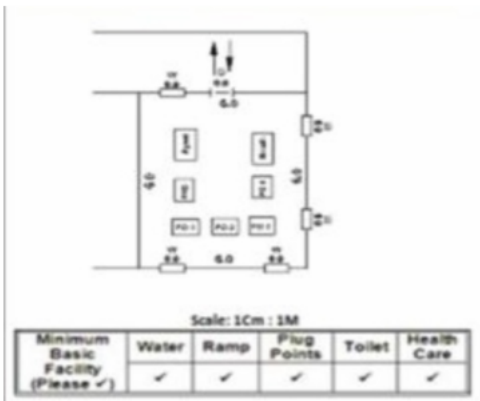

Google Map View

Polling Station Building Front View

ELEVATION

Polling Station Front View

ELEVATION

Cad View

Key MAP View

சட்டமன்றத் தொகுதியின் எண் மற்றும் பெயர் : 224-திருநெல்வேலி மற்றும் பெயர் : 1-திருநெல்வேலி (மா) சத்திரம்புதுக்குளம், வார்டு 3 ஊருடையார் குடியிருப்பு தேவமார் தெற்குத்தெரு பிரிவு எண் மற்றும் பெயர்