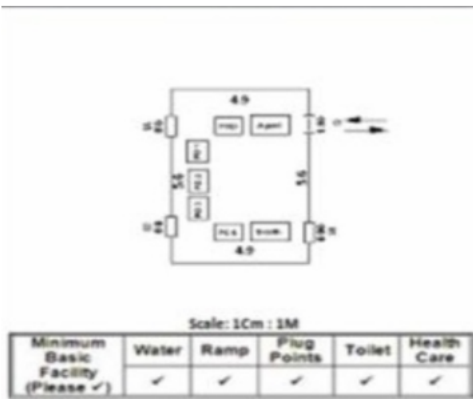

Cad View

Key MAP View