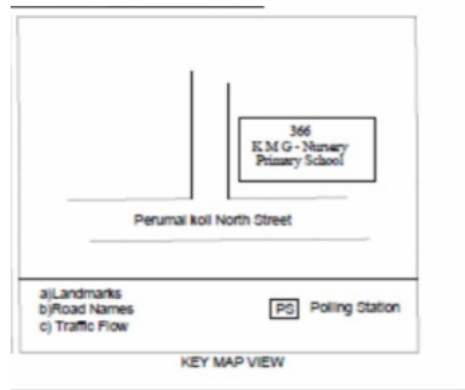

Key MAP View