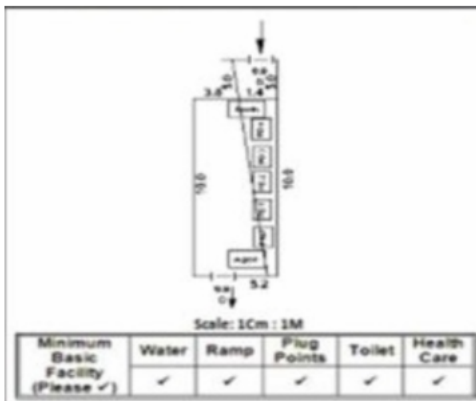

Google Map View

Polling Station Building Front View

Polling Station Front View

Cad View

Key MAP View

1 பெயர் : இசக்கியம்மாள் கணவர் பெயர் : மாடாச்சி வீட்டு எண் : 1 வயது : 71 பாலினம் : பெண் Photo is available	TWX1070184	2 பெயர் : மகாராஜன் தந்தை பெயர் : ராமையா வீட்டு எண் : 1 வயது : 67 பாலினம் : ஆண் Photo is available	TWX2046050	3 பெயர் : கோமதி கணவர் பெயர் : மகாராஜன் வீட்டு எண் : 1 வயது : 63 பாலினம் : பெண் Photo is available	TWX2046068
4 பெயர் : தேவதாஸ் தந்தை பெயர் : ராதாகிருஷ்ணன் வீட்டு எண் : 1-2 வயது : 43 பாலினம் : ஆண் Photo is available	FFH3649365	5 பெயர் : பேராட்சி தந்தை பெயர் : கிருஷ்ணக்கோனார் வீட்டு எண் : 1-3 வயது : 63 பாலினம் : ஆண் Photo is available	TWX2046092	6 பெயர் : மீனாட்சி கணவர் பெயர் : பேராட்சி வீட்டு எண் : 1-3 வயது : 59 பாலினம் : பெண் Photo is available	TWX2046100
7 பெயர் : சக்தி தேவி கணவர் பெயர் : மகாராஜன் வீட்டு எண் : 1A வயது : 36 பாலினம் : பெண் Photo is available	TWX1220011	8 பெயர் : இலக்குமணன் இதரர் பெயர் : சீனிவாசன் வீட்டு எண் : 2 வயது : 49 பாலினம் : ஆண் Photo is available	TWX2161099	9 பெயர் : ஆண்டாள் பிரியதர்ஷினி இதரர் பெயர் : சீனிவாசன் வீட்டு எண் : 2 வயது : 47 பாலினம் : பெண் Photo is available	TWX2191120
10 பெயர் : இராமகிருஷ்ணன் தந்தை பெயர் : நயினார் வீட்டு எண் : 2-54 வயது : 51 பாலினம் : ஆண் Photo is available	FFH3717642	11 பெயர் : மாலதி கணவர் பெயர் : இராமகிருஷ்ணன் வீட்டு எண் : 2-54 வயது : 45 பாலினம் : பெண் Photo is available	FFH3717659	12 பெயர் : பொன்றாஜ் தந்தை பெயர் : குருசாமி வீட்டு எண் : 2/55 வயது : 24 பாலினம் : ஆண் Photo is available	TWX2262376
13 பெயர் : ஆறுமுகம் தந்தை பெயர் : ஜெய்ஹிந்த்மாதவன் வீட்டு எண் : 3 வயது : 69 பாலினம் : ஆண் Photo is available	TWX2046118	14 பெயர் : ருக்மணி கணவர் பெயர் : ஆறுமுகம் வீட்டு எண் : 3 வயது : 63 பாலினம் : பெண் Photo is available	TWX2046126	15 பெயர் : சங்கர் கணேஷ் தந்தை பெயர் : ஆறுமுகம் வீட்டு எண் : 3 வயது : 38 பாலினம் : ஆண் Photo is available	TWX0394395
16 பெயர் : முரளிபாலாஜி தந்தை பெயர் : ஆறுமுகம் வீட்டு எண் : 3 வயது : 34 பாலினம் : ஆண் Photo is available	TWX0394387	17 பெயர் : ஜெய்ஹிந்த் மாதவன் தந்தை பெயர் : ஆறுமுகம் வீட்டு எண் : 3 வயது : 30 பாலினம் : ஆண் Photo is available	TWX0994947	18 பெயர் : சந்திரசேகர் தந்தை பெயர் : மாரியப்பன் வீட்டு எண் : 3-A வயது : 31 பாலினம் : ஆண் Photo is available	TWX0680884
19 பெயர் : திருப்பதிலகம் தந்தை பெயர் : மாரியப்பன் வீட்டு எண் : 3-A வயது : 31 பாலினம் : பெண் Photo is available	TWX0680645	20 பெயர் : சேகர் தந்தை பெயர் : மாரியப்பன் வீட்டு எண் : 3A5 வயது : 38 பாலினம் : ஆண் Photo is available	TWX0394940	21 பெயர் : ஏஸ்.பூவநேஷ்வரி தந்தை பெயர் : வீ.ஸுலிப்புசாமி வீட்டு எண் : 4 வயது : 25 பாலினம் : பெண் Photo is available	TWX1511187
22 பெயர் : பீ.ஏஸக்கிமுதா இதரர் பெயர் : ஏஸ்.உத்சிமஹாலி வீட்டு எண் : 4/02 வயது : 40 பாலினம் : ஆண் Photo is available	TWX1508506	23 பெயர் : தினேஷ்குமார் தந்தை பெயர் : செளந்திர பாண்டியன் வீட்டு எண் : 4,முருகா நகர் வயது : 36 பாலினம் : ஆண் Photo is available	RCX1274224	24 பெயர் : இ சாந்த சிவ லெட்சுமி கணவர் பெயர் : தினேஷ்குமார் வீட்டு எண் : 4, முருகா நகர் வயது : 33 பாலினம் : பெண் Photo is available	TWX2605517
25 பெயர் : கமருஸ்ஸமான் தந்தை பெயர் : உஸ்மான் வீட்டு எண் : 6 வயது : 38 பாலினம் : ஆண் Photo is available	TWX0994970	26 பெயர் : சந்தியா தந்தை பெயர் : முத்து கிருஷ்ணன் வீட்டு எண் : 6 வயது : 26 பாலினம் : பெண் Photo is available	TWX2242386	27 பெயர் : பெத்துராஜ் தந்தை பெயர் : முத்துக்குட்டி வீட்டு எண் : 7 வயது : 67 பாலினம் : ஆண் Photo is available	TWX2046159
28 பெயர் : ராஜேஸ்வரி கணவர் பெயர் : பெத்துராஜ் வீட்டு எண் : 7 வயது : 53 பாலினம் : பெண் Photo is available	TWX2046167	29 பெயர் : நாகராஜன் தந்தை பெயர் : முத்துக்குட்டி வீட்டு எண் : 7-1 வயது : 65 பாலினம் : ஆண் Photo is available	TWX2046175	30 பெயர் : கமலா கணவர் பெயர் : நாகராஜன் வீட்டு எண் : 7-1 வயது : 56 பாலினம் : பெண் Photo is available	TWX2046183