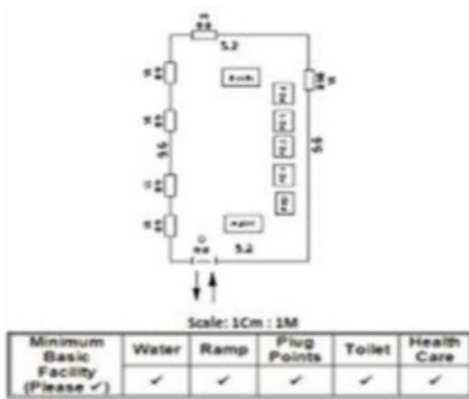

Cad View

Key MAP View