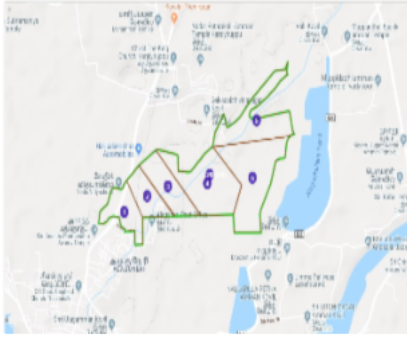

Nazri Naksha