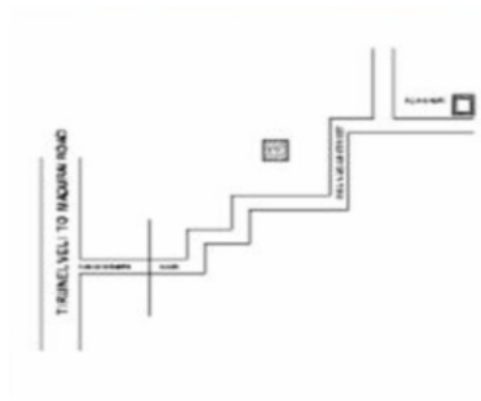

Key MAP View