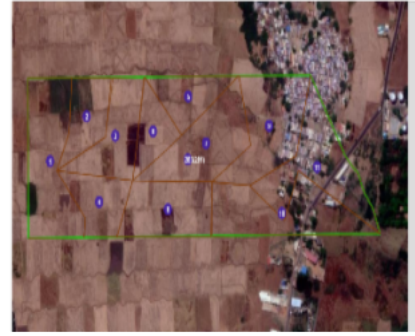

Google Map View