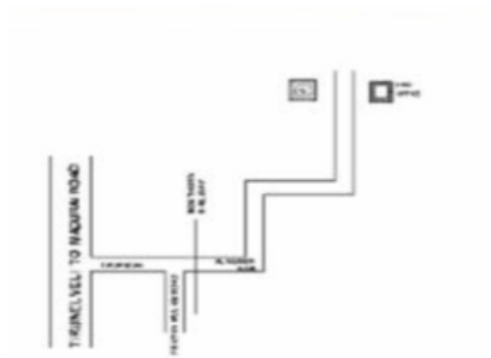

Key MAP View