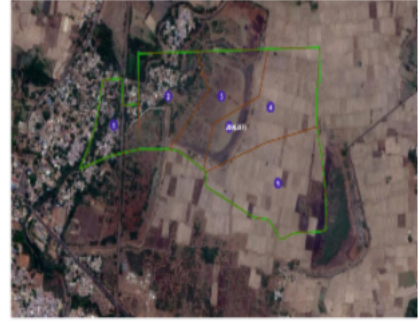

Google Map View