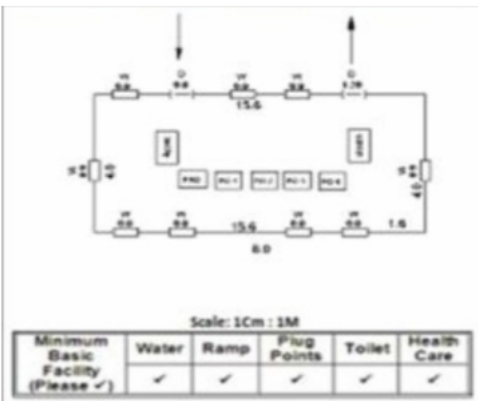

Google Map View

Polling Station Building Front View

Polling Station Front View

Cad View

Key MAP View

1 பெயர் : நல்லதாய் கணவர் பெயர் : சுப்புராஜ் வீட்டு எண் : 1 வயது : 52 பாலினம் : பெண் Photo is available	FFH1196617	2 பெயர் : நடராஜன் தந்தை பெயர் : வேலாயுதம் வீட்டு எண் : 1 வயது : 34 பாலினம் : ஆண் Photo is available	TWX0251389	3 பெயர் : இசக்கியம்மாள் கணவர் பெயர் : இசக்கியப்பன் வீட்டு எண் : 1-2 வயது : 47 பாலினம் : பெண் Photo is available	FFH3013091
4 பெயர் : சுப்பம்மாள் கணவர் பெயர் : ஆறுமுகவேளாளர் வீட்டு எண் : 1-3 வயது : 59 பாலினம் : பெண் Photo is available	TWX2103455	5 பெயர் : சுப்புராஜ் தந்தை பெயர் : அய்யாபிள்ளைதேவர் வீட்டு எண் : 2-12 வயது : 60 பாலினம் : ஆண் Photo is available	TWX0279794	6 பெயர் : ஜயப்பன் தந்தை பெயர் : சுப்புராஜ் வீட்டு எண் : 2-12a வயது : 29 பாலினம் : ஆண் Photo is available	TWX1315597
7 பெயர் : மாரிமுத்து தந்தை பெயர் : சுப்பையா வீட்டு எண் : 3 வயது : 41 பாலினம் : ஆண் Photo is available	TWX0112045	8 பெயர் : இசக்கி ராஜா தந்தை பெயர் : மாரியப்பன் வீட்டு எண் : 3/8 வயது : 23 பாலினம் : ஆண் Photo is available	TWX2349173	9 பெயர் : மதன் பாலாஜி மா தந்தை பெயர் : மாரியப்பன் ஸ் வீட்டு எண் : 3/8 வயது : 20 பாலினம் : ஆண் Photo is available	TWX2526374
10 பெயர் : ராமச்சந்திரன் தந்தை பெயர் : முத்துமாரியப்பன் வீட்டு எண் : 3/9ஏ வயது : 31 பாலினம் : ஆண் Photo is available	TWX0847681	11 பெயர் : செந்தில் கணேசன் தந்தை பெயர் : முத்து மாரியப்பன் வீட்டு எண் : 3-9-A வயது : 30 பாலினம் : ஆண் Photo is available	TWX1221852	12 பெயர் : சுரேஷ் ஷா தந்தை பெயர் : சண்முகசுந்தரம் ஷா வீட்டு எண் : 3/19 வயது : 28 பாலினம் : ஆண் Photo is available	TWX1512466
13 பெயர் : மகாராஜா பிரபு தந்தை பெயர் : சண்முகா சுந்தரம் வீட்டு எண் : 3/19 வயது : 26 பாலினம் : ஆண் Photo is available	TWX1512458	14 பெயர் : சுடலை செல்வமணி இதரர் பெயர் : ராமகிருஷ்ணன் வீட்டு எண் : 3/21 வயது : 37 பாலினம் : ஆண் Photo is available	TWX0530576	15 பெயர் : மாரி எமகாலெட்சுமி தந்தை பெயர் : ராமக்கிருஷ்ணன் வீட்டு எண் : 3/21 வயது : 35 பாலினம் : பெண் Photo is available	TWX1494236
16 பெயர் : மகாராஜன் தந்தை பெயர் : ஆறுமுகம் வீட்டு எண் : 3-24 வயது : 29 பாலினம் : ஆண் Photo is available	TWX1161371	17 பெயர் : அமிர்தா கணவர் பெயர் : ஸிவஸுப்ரமணியன் ஏ தினேஷ் வீட்டு எண் : 3/24ஏ வயது : 27 பாலினம் : பெண் Photo is available	TWX2396554	18 பெயர் : சிவசுப்பிரமணியன் தந்தை பெயர் : சிதம்பரம் வீட்டு எண் : 3-28 வயது : 30 பாலினம் : ஆண் Photo is available	TWX0997650
19 பெயர் : கார்த்திக் தந்தை பெயர் : பரிமலா வீட்டு எண் : 3/28 வயது : 26 பாலினம் : ஆண் Photo is available	TWX1494038	20 பெயர் : முத்துலெட்சுமி கணவர் பெயர் : முத்துகுமார் வீட்டு எண் : 3-30 வயது : 37 பாலினம் : பெண் Photo is available	TWX0998120	21 பெயர் : சிவ சுப்பிரமணியன் தந்தை பெயர் : அண்ணாமலை வீட்டு எண் : 3/32 வயது : 49 பாலினம் : ஆண் Photo is available	TWX2494052
R 22 பெயர் : சிவ சுப்பிரமணியன் தந்தை பெயர் : அண்ணாமலை வீட்டு எண் : 3/32 வயது : 48 பாலினம் : ஆண் Photo is available	TWX2502326	23 பெயர் : ரமேஷ் தாயின் பெயர் : சாவித்திரி வீட்டு எண் : 3/33 வயது : 31 பாலினம் : ஆண் Photo is available	TWX1494111	24 பெயர் : லெட்சுமி கணவர் பெயர் : கணேசன் வீட்டு எண் : 3/42 வயது : 38 பாலினம் : பெண் Photo is available	TWX1281005
25 பெயர் : சுரேஷ் தந்தை பெயர் : சுப்பிரமணியன் வீட்டு எண் : 3/45 வயது : 24 பாலினம் : ஆண் Photo is available	TWX2349256	26 பெயர் : வேலம்மாள் கணவர் பெயர் : கார்த்தியப்பன் வீட்டு எண் : 3-47 வயது : 67 பாலினம் : பெண் Photo is available	TWX2103471	27 பெயர் : வள்ளிநாயகம் க தந்தை பெயர் : கல்யாணசுந்தரம் வீட்டு எண் : 3/47ஏ வயது : 38 பாலினம் : ஆண் Photo is available	TWX2601656
28 பெயர் : ஆயிரம் தந்தை பெயர் : வேலாயுதம் வீட்டு எண் : 3-53 வயது : 38 பாலினம் : பெண் Photo is available	TWX0852368	29 பெயர் : சரவணன் தந்தை பெயர் : குருசாமி வீட்டு எண் : 3/54சி வயது : 23 பாலினம் : ஆண் Photo is available	TWX2494185	30 பெயர் : ராமலெட்சுமி கணவர் பெயர் : சுப்பிரமணியன் வீட்டு எண் : 3-56 வயது : 41 பாலினம் : பெண் Photo is available	TWX0847293