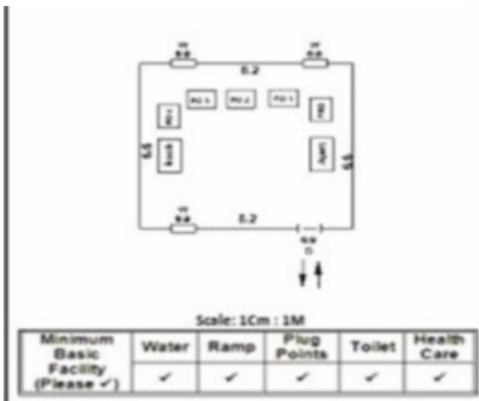

Google Map View

Polling Station Building Front View

Polling Station Front View

Cad View

Key MAP View

1 பெயர் : வண்டிமலைச்சி கணவர் பெயர் : லெட்சுமணன் வீட்டு எண் : 1-1 வயது : 41 பாலினம் : பெண் Photo is available	TWX0253021	2 பெயர் : புருஷோத் தந்தை பெயர் : சங்கரநாராயணன் வீட்டு எண் : 1A-1 வயது : 31 பாலினம் : ஆண் Photo is available	TWX1000280	3 பெயர் : மதிபிரபா தந்தை பெயர் : பாலசுப்பிரமணியன் வீட்டு எண் : 1 பீ வயது : 23 பாலினம் : பெண் Photo is available	TWX2308930
4 பெயர் : விஷ்வநாதசெல்வம் தந்தை பெயர் : சுப்பையா வீட்டு எண் : 1சி,ஆற்றங்கரை தெரு வயது : 52 பாலினம் : ஆண் Photo is available	TWX2602944	5 பெயர் : சங்கரப்பா தந்தை பெயர் : தட்சணாமூர்த்தி வீட்டு எண் : 2 வயது : 51 பாலினம் : ஆண் Photo is available	TWX0532051	6 பெயர் : மாயாண்டி தந்தை பெயர் : நாகராஜன் வீட்டு எண் : 2 வயது : 46 பாலினம் : ஆண் Photo is available	TWX0532085
7 பெயர் : லதா கணவர் பெயர் : மாயாண்டி வீட்டு எண் : 2 வயது : 45 பாலினம் : பெண் Photo is available	TWX0532093	8 பெயர் : சந்தனமாரி கணவர் பெயர் : மாயாண்டி வீட்டு எண் : 2 வயது : 38 பாலினம் : பெண் Photo is available	TWX0532069	9 பெயர் : பத்மா கணவர் பெயர் : முத்துகிருஷ்ணன் வீட்டு எண் : 2/3 வயது : 31 பாலினம் : பெண் Photo is available	TWX2355279
10 பெயர் : மாரிசெல்வி தந்தை பெயர் : மாரியப்பன் வீட்டு எண் : 2A வயது : 30 பாலினம் : பெண் Photo is available	TWX1000470	11 பெயர் : தெட்சணாமூர்த்தி நா தந்தை பெயர் : நாகராஜன் வீட்டு எண் : 2 ஏ வயது : 27 பாலினம் : ஆண் Photo is available	TWX2347862	12 பெயர் : ராமசந்திரன் தந்தை பெயர் : கிருஷ்ணகோனார் வீட்டு எண் : 2c வயது : 60 பாலினம் : ஆண் Photo is available	TWX1162700
13 பெயர் : சுதா கணவர் பெயர் : செந்தில்ஜயப்பன் வீட்டு எண் : 4 வயது : 41 பாலினம் : பெண் Photo is available	TWX0253005	14 பெயர் : பிரியதர்சினி தந்தை பெயர் : முருகன் வீட்டு எண் : 4 வயது : 30 பாலினம் : பெண் Photo is available	TWX1000595	15 பெயர் : இசைராணி தந்தை பெயர் : முத்துகிரிஷ்ணன் வீட்டு எண் : 4/1சி வயது : 27 பாலினம் : பெண் Photo is available	TWX2229482
16 பெயர் : பெருமாள் தந்தை பெயர் : இசக்கி வீட்டு எண் : 4-2 வயது : 43 பாலினம் : ஆண் Photo is available	FFH2204303	17 பெயர் : இசக்கியம்மாள் தந்தை பெயர் : சுப்பையா வீட்டு எண் : 5 வயது : 58 பாலினம் : பெண் Photo is available	FFH2197101	18 பெயர் : வானாமலைபெருமாள் தந்தை பெயர் : சுப்பையா வீட்டு எண் : 5 வயது : 47 பாலினம் : ஆண் Photo is available	TWX0252486
19 பெயர் : இசக்கியம்மாள் கணவர் பெயர் : முருகன் வீட்டு எண் : 5 வயது : 41 பாலினம் : பெண் Photo is available	TWX0252437	20 பெயர் : பகவதி கணவர் பெயர் : வானாமலைபெருமாள் வீட்டு எண் : 5 வயது : 37 பாலினம் : பெண் Photo is available	TWX0252494	21 பெயர் : சுடலைமணி தந்தை பெயர் : முருகன் வீட்டு எண் : 5 வயது : 29 பாலினம் : ஆண் Photo is available	TWX1162791
22 பெயர் : வெங்கடேஸ்வரி மு கணவர் பெயர் : முருகன் க வீட்டு எண் : 5 வயது : 25 பாலினம் : பெண் Photo is available	TWX2425924	23 பெயர் : நம்பிராஜன் தந்தை பெயர் : கண்ணன் வீட்டு எண் : 5 வயது : 23 பாலினம் : ஆண் Photo is available	TWX2348704	24 பெயர் : ஸ்ரீதர் தந்தை பெயர் : அருணாசலம் வீட்டு எண் : 5/1 வயது : 23 பாலினம் : ஆண் Photo is available	TWX2354603
25 பெயர் : சாந்தி கணவர் பெயர் : முத்துகிருஷ்ணன் வீட்டு எண் : 5-4 வயது : 48 பாலினம் : பெண் Photo is available	FFH2199610	26 பெயர் : ஜெயச்சந்திரன் தந்தை பெயர் : சகாதேவன் வீட்டு எண் : 5 ஏ வயது : 47 பாலினம் : ஆண் Photo is available	TWX2329274	27 பெயர் : அருணாசலம் தந்தை பெயர் : சங்கராமி வீட்டு எண் : 6 வயது : 67 பாலினம் : ஆண் Photo is available	TWX1528199
28 பெயர் : சுப்பையா தந்தை பெயர் : நாராயணன் வீட்டு எண் : 6 வயது : 64 பாலினம் : ஆண் Photo is available	TWX2115699	29 பெயர் : சித்ரா கணவர் பெயர் : அருணாசலம் வீட்டு எண் : 6 வயது : 63 பாலினம் : பெண் Photo is available	TWX1528272	30 பெயர் : சண்முகம் தந்தை பெயர் : நாராயணன் வீட்டு எண் : 6-1 வயது : 59 பாலினம் : ஆண் Photo is available	TWX2115715