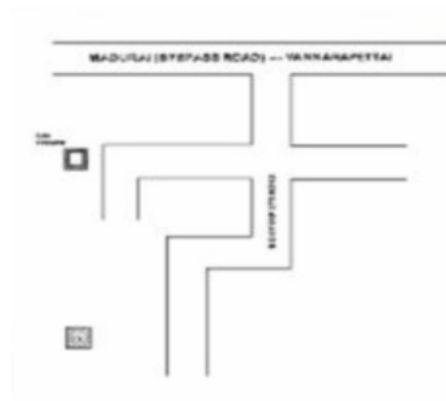

Google Map View

Polling Station Building Front View

Polling Station Front View

Cad View

Key MAP View

1 பெயர் : வண்டிமலைச்சி கணவர் பெயர் : லெட்சுமணன் வீட்டு எண் : 1-1 வயது : 41 பாலினம் : பெண் Photo is available	TWX0253021	2 பெயர் : புருஷோத் தந்தை பெயர் : சங்கரநாராயணன் வீட்டு எண் : 1A-1 வயது : 31 பாலினம் : ஆண் Photo is available	TWX1000280	3 பெயர் : மதிபிரபா தந்தை பெயர் : பாலசுப்பிரமணியன் வீட்டு எண் : 1 பீ வயது : 23 பாலினம் : பெண் Photo is available	TWX2308930
4 பெயர் : விஷ்வநாதசெல்வம் தந்தை பெயர் : சுப்பையா வீட்டு எண் : 1சி,ஆற்றங்கரை தெரு வயது : 52 பாலினம் : ஆண் Photo is available	TWX2602944	5 பெயர் : சங்கரப்பா தந்தை பெயர் : தட்சணாமூர்த்தி வீட்டு எண் : 2 வயது : 51 பாலினம் : ஆண் Photo is available	TWX0532051	6 பெயர் : மாயாண்டி தந்தை பெயர் : நாகராஜன் வீட்டு எண் : 2 வயது : 46 பாலினம் : ஆண் Photo is available	TWX0532085
7 பெயர் : லதா கணவர் பெயர் : மாயாண்டி வீட்டு எண் : 2 வயது : 45 பாலினம் : பெண் Photo is available	TWX0532093	8 பெயர் : சந்தனமாரி கணவர் பெயர் : மாயாண்டி வீட்டு எண் : 2 வயது : 38 பாலினம் : பெண் Photo is available	TWX0532069	9 பெயர் : பத்மா கணவர் பெயர் : முத்துகிருஷ்ணன் வீட்டு எண் : 2/3 வயது : 31 பாலினம் : பெண் Photo is available	TWX2355279
10 பெயர் : மாரிசெல்வி தந்தை பெயர் : மாரியப்பன் வீட்டு எண் : 2A வயது : 30 பாலினம் : பெண் Photo is available	TWX1000470	11 பெயர் : தெட்சணாமூர்த்தி நா தந்தை பெயர் : நாகராஜன் வீட்டு எண் : 2 ஏ வயது : 27 பாலினம் : ஆண் Photo is available	TWX2347862	12 பெயர் : ராமசந்திரன் தந்தை பெயர் : கிருஷ்ணகோனார் வீட்டு எண் : 2c வயது : 60 பாலினம் : ஆண் Photo is available	TWX1162700
13 பெயர் : சுதா கணவர் பெயர் : செந்தில்ஜயப்பன் வீட்டு எண் : 4 வயது : 41 பாலினம் : பெண் Photo is available	TWX0253005	14 பெயர் : பிரியதர்சினி தந்தை பெயர் : முருகன் வீட்டு எண் : 4 வயது : 30 பாலினம் : பெண் Photo is available	TWX1000595	15 பெயர் : இசைராணி தந்தை பெயர் : முத்துகிரிஷ்ணன் வீட்டு எண் : 4/1சி வயது : 27 பாலினம் : பெண் Photo is available	TWX2229482
16 பெயர் : பெருமாள் தந்தை பெயர் : இசக்கி வீட்டு எண் : 4-2 வயது : 43 பாலினம் : ஆண் Photo is available	FFH2204303	17 பெயர் : இசக்கியம்மாள் தந்தை பெயர் : சுப்பையா வீட்டு எண் : 5 வயது : 58 பாலினம் : பெண் Photo is available	FFH2197101	18 பெயர் : வானாமலைபெருமாள் தந்தை பெயர் : சுப்பையா வீட்டு எண் : 5 வயது : 47 பாலினம் : ஆண் Photo is available	TWX0252486
19 பெயர் : இசக்கியம்மாள் கணவர் பெயர் : முருகன் வீட்டு எண் : 5 வயது : 41 பாலினம் : பெண் Photo is available	TWX0252437	20 பெயர் : பகவதி கணவர் பெயர் : வானாமலைபெருமாள் வீட்டு எண் : 5 வயது : 37 பாலினம் : பெண் Photo is available	TWX0252494	21 பெயர் : சுடலைமணி தந்தை பெயர் : முருகன் வீட்டு எண் : 5 வயது : 29 பாலினம் : ஆண் Photo is available	TWX1162791
22 பெயர் : வெங்கடேஸ்வரி மு கணவர் பெயர் : முருகன் க வீட்டு எண் : 5 வயது : 25 பாலினம் : பெண் Photo is available	TWX2425924	23 பெயர் : நம்பிராஜன் தந்தை பெயர் : கண்ணன் வீட்டு எண் : 5 வயது : 23 பாலினம் : ஆண் Photo is available	TWX2348704	24 பெயர் : ஸ்ரீதர் தந்தை பெயர் : அருணாசலம் வீட்டு எண் : 5/1 வயது : 23 பாலினம் : ஆண் Photo is available	TWX2354603
25 பெயர் : சாந்தி கணவர் பெயர் : முத்துகிருஷ்ணன் வீட்டு எண் : 5-4 வயது : 48 பாலினம் : பெண் Photo is available	FFH2199610	26 பெயர் : ஜெயச்சந்திரன் தந்தை பெயர் : சகாதேவன் வீட்டு எண் : 5 ஏ வயது : 47 பாலினம் : ஆண் Photo is available	TWX2329274	27 பெயர் : அருணாசலம் தந்தை பெயர் : சங்கராமி வீட்டு எண் : 6 வயது : 67 பாலினம் : ஆண் Photo is available	TWX1528199
28 பெயர் : சுப்பையா தந்தை பெயர் : நாராயணன் வீட்டு எண் : 6 வயது : 64 பாலினம் : ஆண் Photo is available	TWX2115699	29 பெயர் : சித்ரா கணவர் பெயர் : அருணாசலம் வீட்டு எண் : 6 வயது : 63 பாலினம் : பெண் Photo is available	TWX1528272	30 பெயர் : சண்முகம் தந்தை பெயர் : நாராயணன் வீட்டு எண் : 6-1 வயது : 59 பாலினம் : ஆண் Photo is available	TWX2115715