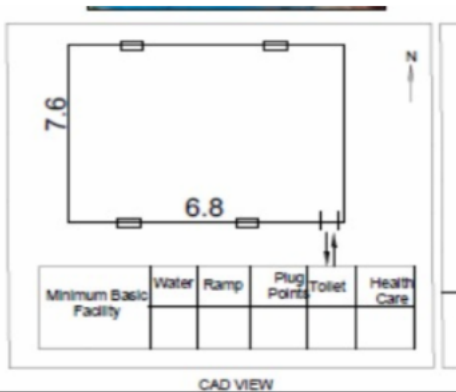

Google Map View

Polling Station Building Front View

Polling Station Front View

Cad View

Key MAP View

1 பெயர் : ராஜேஸ்வரன் தந்தை பெயர்: பேராட்சி வீட்டு எண் : 1 வயது : 47 பாலினம் : ஆண் Photo is available	FFH2204634	2 பெயர் : வுன்னியராஜன் தந்தை பெயர்: சுடலைமுத்து வீட்டு எண் : 1 வயது : 38 பாலினம் : ஆண் Photo is available	TWX1162718	3 பெயர் : சுப்பிரமணியன் தந்தை பெயர்: கிருஷ்ணமூர்த்தி வீட்டு எண் : 2 வயது : 58 பாலினம் : ஆண் Photo is available	TWX2117190
4 பெயர் : செல்வி தந்தை பெயர்: நயினார் வீட்டு எண் : 2 வயது : 37 பாலினம் : பெண் Photo is available	TWX0113241	5 பெயர் : நயினார் தந்தை பெயர்: முத்துகிருஷ்ணன் வீட்டு எண் : 3 வயது : 75 பாலினம் : ஆண் Photo is available	FFH1231992	6 பெயர் : பத்மாவதி கணவர் பெயர்: நயினார் வீட்டு எண் : 3 வயது : 61 பாலினம் : பெண் Photo is available	TWX2117208
7 பெயர் : சுப்புலட்சுமி தந்தை பெயர்: நயினார் வீட்டு எண் : 3 வயது : 43 பாலினம் : பெண் Photo is available	FFH2205623	8 பெயர் : முத்துகிருஷ்ணன் தந்தை பெயர்: நயினார் வீட்டு எண் : 3 வயது : 40 பாலினம் : ஆண் Photo is available	FFH2205151	9 பெயர் : பார்வதி தந்தை பெயர்: ராமசந்திரன் வீட்டு எண் : 4 வயது : 59 பாலினம் : பெண் Photo is available	TWX1162684
10 பெயர் : திருப்பதி தந்தை பெயர்: பிச்சாண்டிதேவர் வீட்டு எண் : 6 வயது : 50 பாலினம் : ஆண் Photo is available	TWX2117224	11 பெயர் : பவானி கணவர் பெயர்: திருப்பதி வீட்டு எண் : 6 வயது : 48 பாலினம் : பெண் Photo is available	FFH2202737	12 பெயர் : ராமகிருஷ்ணன் தந்தை பெயர்: கணபதி வீட்டு எண் : 6B வயது : 55 பாலினம் : ஆண் Photo is available	TWX2228914
13 பெயர் : மகேஸ்வரி கணவர் பெயர்: ராமகிருஷ்ணன் வீட்டு எண் : 6B வயது : 49 பாலினம் : பெண் Photo is available	TWX2228708	14 பெயர் : செல்வகுமார் தந்தை பெயர்: முத்துகிருஷ்ணன் வீட்டு எண் : 6B வயது : 37 பாலினம் : ஆண் Photo is available	FFH3713930	15 பெயர் : பிரியா தந்தை பெயர்: ராமக்கிருஷ்ணன் வீட்டு எண் : 6B வயது : 28 பாலினம் : பெண் Photo is available	TWX2198539
16 பெயர் : கௌதம் தந்தை பெயர்: ராமக்கிருஷ்ணன் வீட்டு எண் : 6B வயது : 26 பாலினம் : ஆண் Photo is available	TWX2198521	17 பெயர் : தணிகைஅரசு தந்தை பெயர்: முத்தையாகோனார் வீட்டு எண் : 7 வயது : 66 பாலினம் : ஆண் Photo is available	TWX2117232	18 பெயர் : ராமலட்சுமி கணவர் பெயர்: தணிகைஅரசு வீட்டு எண் : 7 வயது : 60 பாலினம் : பெண் Photo is available	TWX2117240
19 பெயர் : கமலாஆண்டாள் தந்தை பெயர்: கணிகைஅரசு வீட்டு எண் : 7-5a வயது : 38 பாலினம் : பெண் Photo is available	TWX0252809	20 பெயர் : பேச்சியம்மாள் தந்தை பெயர்: தடிவீரன் வீட்டு எண் : 7-5a வயது : 36 பாலினம் : பெண் Photo is available	TWX0252825	21 பெயர் : கோகுலநம்பி தந்தை பெயர்: தணிகைஅரசு வீட்டு எண் : 7-5a வயது : 35 பாலினம் : ஆண் Photo is available	TWX0252817
22 பெயர் : மணிமாலா தந்தை பெயர்: கணேசுக்குமார் வீட்டு எண் : 7A வயது : 37 பாலினம் : பெண் Photo is available	TWX1162742	23 பெயர் : ரா பிரவின் தந்தை பெயர்: ர ராஜா வீட்டு எண் : 8/12 வயது : 21 பாலினம் : ஆண் Photo is available	TWX2425858	24 பெயர் : லெட்சுமணன் தந்தை பெயர்: நம்பிகோனார் வீட்டு எண் : 9 வயது : 74 பாலினம் : ஆண் Photo is available	TWX2117257
25 பெயர் : விசாலாட்சி கணவர் பெயர்: லெட்சுமணன் வீட்டு எண் : 9 வயது : 67 பாலினம் : பெண் Photo is available	FFH2203073	26 பெயர் : அம்புஜம் கணவர் பெயர்: ஜெயராஜ் வீட்டு எண் : 9 வயது : 61 பாலினம் : பெண் Photo is available	TWX0397554	27 பெயர் : குப்புசாமி தந்தை பெயர்: சீனிவாசபெருமாள் வீட்டு எண் : 9 வயது : 60 பாலினம் : ஆண் Photo is available	TWX0252767
28 பெயர் : முத்துராமன் தந்தை பெயர்: சீனிவாசபெருமாள் வீட்டு எண் : 9 வயது : 56 பாலினம் : ஆண் Photo is available	TWX0252775	29 பெயர் : சுப்புதாய் கணவர் பெயர்: குப்புசாமி வீட்டு எண் : 9 வயது : 54 பாலினம் : பெண் Photo is available	TWX0397562	30 பெயர் : விஜயா தந்தை பெயர்: சீனிவாசபெருமாள் வீட்டு எண் : 9 வயது : 50 பாலினம் : பெண் Photo is available	TWX0252783