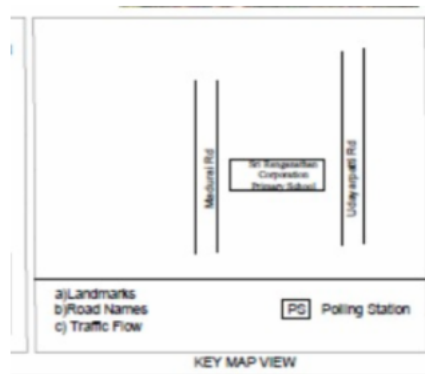

Google Map View

Polling Station Building Front View

Polling Station Front View

Cad View

Key MAP View

1 பெயர் : ராஜேஸ்வரன் தந்தை பெயர்: பேராட்சி வீட்டு எண் : 1 வயது : 47 பாலினம் : ஆண் Photo is available	FFH2204634	2 பெயர் : வுன்னியராஜன் தந்தை பெயர்: சுடலைமுத்து வீட்டு எண் : 1 வயது : 38 பாலினம் : ஆண் Photo is available	TWX1162718	3 பெயர் : சுப்பிரமணியன் தந்தை பெயர்: கிருஷ்ணமூர்த்தி வீட்டு எண் : 2 வயது : 58 பாலினம் : ஆண் Photo is available	TWX2117190
4 பெயர் : செல்வி தந்தை பெயர்: நயினார் வீட்டு எண் : 2 வயது : 37 பாலினம் : பெண் Photo is available	TWX0113241	5 பெயர் : நயினார் தந்தை பெயர்: முத்துகிருஷ்ணன் வீட்டு எண் : 3 வயது : 75 பாலினம் : ஆண் Photo is available	FFH1231992	6 பெயர் : பத்மாவதி கணவர் பெயர்: நயினார் வீட்டு எண் : 3 வயது : 61 பாலினம் : பெண் Photo is available	TWX2117208
7 பெயர் : சுப்புலட்சுமி தந்தை பெயர்: நயினார் வீட்டு எண் : 3 வயது : 43 பாலினம் : பெண் Photo is available	FFH2205623	8 பெயர் : முத்துகிருஷ்ணன் தந்தை பெயர்: நயினார் வீட்டு எண் : 3 வயது : 40 பாலினம் : ஆண் Photo is available	FFH2205151	9 பெயர் : பார்வதி தந்தை பெயர்: ராமசந்திரன் வீட்டு எண் : 4 வயது : 59 பாலினம் : பெண் Photo is available	TWX1162684
10 பெயர் : திருப்பதி தந்தை பெயர்: பிச்சாண்டிதேவர் வீட்டு எண் : 6 வயது : 50 பாலினம் : ஆண் Photo is available	TWX2117224	11 பெயர் : பவானி கணவர் பெயர்: திருப்பதி வீட்டு எண் : 6 வயது : 48 பாலினம் : பெண் Photo is available	FFH2202737	12 பெயர் : ராமகிருஷ்ணன் தந்தை பெயர்: கணபதி வீட்டு எண் : 6B வயது : 55 பாலினம் : ஆண் Photo is available	TWX2228914
13 பெயர் : மகேஸ்வரி கணவர் பெயர்: ராமகிருஷ்ணன் வீட்டு எண் : 6B வயது : 49 பாலினம் : பெண் Photo is available	TWX2228708	14 பெயர் : செல்வகுமார் தந்தை பெயர்: முத்துகிருஷ்ணன் வீட்டு எண் : 6B வயது : 37 பாலினம் : ஆண் Photo is available	FFH3713930	15 பெயர் : பிரியா தந்தை பெயர்: ராமக்கிருஷ்ணன் வீட்டு எண் : 6B வயது : 28 பாலினம் : பெண் Photo is available	TWX2198539
16 பெயர் : கௌதம் தந்தை பெயர்: ராமக்கிருஷ்ணன் வீட்டு எண் : 6B வயது : 26 பாலினம் : ஆண் Photo is available	TWX2198521	17 பெயர் : தணிகைஅரசு தந்தை பெயர்: முத்தையாகோனார் வீட்டு எண் : 7 வயது : 66 பாலினம் : ஆண் Photo is available	TWX2117232	18 பெயர் : ராமலட்சுமி கணவர் பெயர்: தணிகைஅரசு வீட்டு எண் : 7 வயது : 60 பாலினம் : பெண் Photo is available	TWX2117240
19 பெயர் : கமலாஆண்டாள் தந்தை பெயர்: கணிகைஅரசு வீட்டு எண் : 7-5a வயது : 38 பாலினம் : பெண் Photo is available	TWX0252809	20 பெயர் : பேச்சியம்மாள் தந்தை பெயர்: தடிவீரன் வீட்டு எண் : 7-5a வயது : 36 பாலினம் : பெண் Photo is available	TWX0252825	21 பெயர் : கோகுலநம்பி தந்தை பெயர்: தணிகைஅரசு வீட்டு எண் : 7-5a வயது : 35 பாலினம் : ஆண் Photo is available	TWX0252817
22 பெயர் : மணிமாலா தந்தை பெயர்: கணேசுக்குமார் வீட்டு எண் : 7A வயது : 37 பாலினம் : பெண் Photo is available	TWX1162742	23 பெயர் : ரா பிரவின் தந்தை பெயர்: ர ராஜா வீட்டு எண் : 8/12 வயது : 21 பாலினம் : ஆண் Photo is available	TWX2425858	24 பெயர் : லெட்சுமணன் தந்தை பெயர்: நம்பிகோனார் வீட்டு எண் : 9 வயது : 74 பாலினம் : ஆண் Photo is available	TWX2117257
25 பெயர் : விசாலாட்சி கணவர் பெயர்: லெட்சுமணன் வீட்டு எண் : 9 வயது : 67 பாலினம் : பெண் Photo is available	FFH2203073	26 பெயர் : அம்புஜம் கணவர் பெயர்: ஜெயராஜ் வீட்டு எண் : 9 வயது : 61 பாலினம் : பெண் Photo is available	TWX0397554	27 பெயர் : குப்புசாமி தந்தை பெயர்: சீனிவாசபெருமாள் வீட்டு எண் : 9 வயது : 60 பாலினம் : ஆண் Photo is available	TWX0252767
28 பெயர் : முத்துராமன் தந்தை பெயர்: சீனிவாசபெருமாள் வீட்டு எண் : 9 வயது : 56 பாலினம் : ஆண் Photo is available	TWX0252775	29 பெயர் : சுப்புதாய் கணவர் பெயர்: குப்புசாமி வீட்டு எண் : 9 வயது : 54 பாலினம் : பெண் Photo is available	TWX0397562	30 பெயர் : விஜயா தந்தை பெயர்: சீனிவாசபெருமாள் வீட்டு எண் : 9 வயது : 50 பாலினம் : பெண் Photo is available	TWX0252783