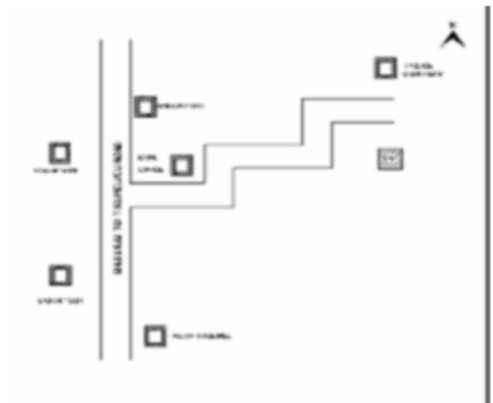

Cad View

Key MAP View