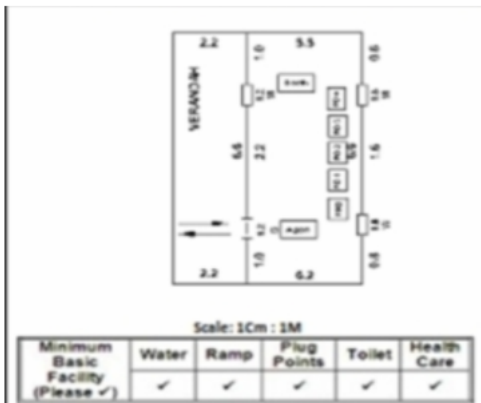

Cad View

Key MAP View