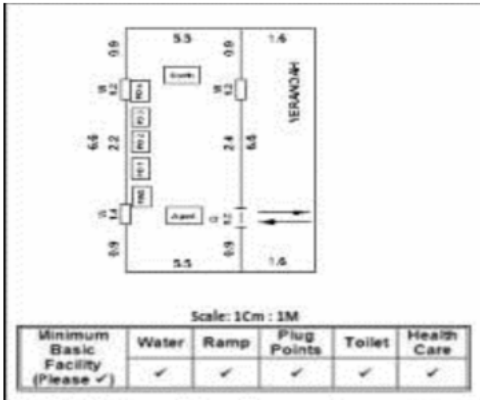

Cad View

Key MAP View