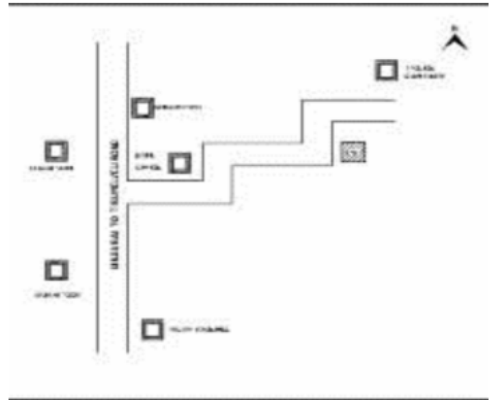

Cad View

Key MAP View