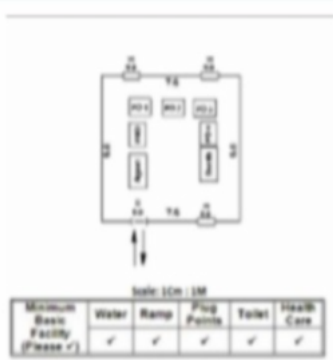

Google Map View

Polling Station Building Front View

Polling Station Front View

Cad View

Key MAP View

சட்டமன்றத் தொகுதியின் எண் மற்றும் பெயர் : 224-திருநெல்வேலி பிரிவு எண் மற்றும் பெயர் 1-கங்கைகொண்டான் (வ.கி) கங்கைகொண்டான் (ஊ), பிளாக் 6 முப்பிடாதி அம்மன் கோவில் தெரு. பாகம் எண் : 43