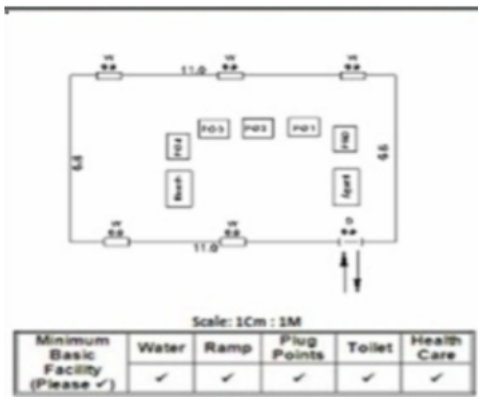

Polling Station Front View

ELEVATION

ELEVATION

Cad View

Key MAP View

1 பெயர் : பாப்பா கணவர் பெயர்: கருப்பசாமி வீட்டு எண் : 2 வயது : 66 பாலினம் : பெண் Photo is available CDW1295252	2 பெயர் : இசக்கியம்மாள் கணவர் பெயர்: அண்ணாத்துரை வீட்டு எண் : 3-46 வயது : 51 பாலினம் : பெண் Photo is available TWX0882787	3 பெயர் : மாரியப்பன் தந்தை பெயர்: அண்ணாதுரை வீட்டு எண் : 3/46 வயது : 29 பாலினம் : ஆண் Photo is available TWX2145704
4 பெயர் : ஆவுடையம்மாள் கணவர் பெயர்: மாரியப்பன் வீட்டு எண் : 3/46 வயது : 28 பாலினம் : பெண் Photo is available TWX2145688	5 பெயர் : வேல்குமார் தந்தை பெயர்: கண்ணன் வீட்டு எண் : 3-105 வயது : 30 பாலினம் : ஆண் Photo is available TWX0882720	6 பெயர் : ராஜம்மாள் கணவர் பெயர்: இசக்கிமுத்து வீட்டு எண் : 4 வயது : 51 பாலினம் : பெண் Photo is available TWX0015339
7 பெயர் : கண்மலர் கணவர் பெயர்: செல்லையா வீட்டு எண் : 4 வயது : 41 பாலினம் : பெண் Photo is available TWX0128256	8 பெயர் : செல்வராஜ் தந்தை பெயர்: குருசு அந்தோணி வீட்டு எண் : 4-11 வயது : 55 பாலினம் : ஆண் Photo is available TWX1320738	9 பெயர் : ஜீவராணி கணவர் பெயர்: அமல்ராஜ் வீட்டு எண் : 4/16ஏ வயது : 44 பாலினம் : பெண் Photo is available TWX0128157
10 பெயர் : சாந்த குமார் தந்தை பெயர்: அமிர்த ராஜ் வீட்டு எண் : 4-27 வயது : 28 பாலினம் : ஆண் Photo is available TWX1320746	11 பெயர் : செல்லத்துரை தந்தை பெயர்: பால்துரை வீட்டு எண் : 4-43 வயது : 36 பாலினம் : ஆண் Photo is available TWX1006816	12 பெயர் : ஜெகநாதன் தாயின் பெயர்: ரஞ்சிதம் வீட்டு எண் : 4-47 வயது : 41 பாலினம் : பெண் Photo is available TWX1006972
13 பெயர் : சங்கரம்மாள் கணவர் பெயர்: நாராயணன் வீட்டு எண் : 4-76 வயது : 83 பாலினம் : பெண் Photo is available TWX1373935	14 பெயர் : பட்டத்தி கணவர் பெயர்: மீனா ராஜா வீட்டு எண் : 4-77 வயது : 39 பாலினம் : பெண் Photo is available TWX0882605	15 பெயர் : இசக்கிமுத்து தந்தை பெயர்: இசக்கிமுத்து வீட்டு எண் : 4-122a வயது : 30 பாலினம் : ஆண் Photo is available TWX1006774
16 பெயர் : மாலையம்மாள் கணவர் பெயர்: பூல்பாண்டி செல்லத்துரை வீட்டு எண் : 4-150 வயது : 55 பாலினம் : பெண் Photo is available TWX0854018	17 பெயர் : உமா மகேஸ்வரி தந்தை பெயர்: பூல்பாண்டி என்ற செல்லத்துரை வீட்டு எண் : 4-150 வயது : 30 பாலினம் : பெண் Photo is available TWX1006717	18 பெயர் : சங்கரவேல் தந்தை பெயர்: சிவணு வீட்டு எண் : 4-158 வயது : 63 பாலினம் : ஆண் Photo is available TWX0579730
19 பெயர் : மீனாட்சி கணவர் பெயர்: சங்கரவேல் வீட்டு எண் : 4-158 வயது : 53 பாலினம் : பெண் Photo is available TWX0579722	20 பெயர் : சீனிதுரை தந்தை பெயர்: சங்கரவேல் வீட்டு எண் : 4-158 வயது : 34 பாலினம் : ஆண் Photo is available TWX0579714	21 பெயர் : சுப்பு கணவர் பெயர்: சுப்பையா வீட்டு எண் : 4-159A வயது : 66 பாலினம் : பெண் Photo is available TWX1337492
22 பெயர் : சூதா கணவர் பெயர்: வெள்ளத்துரை வீட்டு எண் : 4-182 வயது : 28 பாலினம் : பெண் Photo is available TWX1337476	23 பெயர் : இசக்கி தந்தை பெயர்: ஆழ்வார் வீட்டு எண் : 5 வயது : 99 பாலினம் : ஆண் Photo is available TWX1630375	24 பெயர் : வாசியம்மாள் கணவர் பெயர்: பாலு வீட்டு எண் : 5 வயது : 78 பாலினம் : பெண் Photo is available TWX1630383
25 பெயர் : முத்துச்சாமி தந்தை பெயர்: பெருமாள் வீட்டு எண் : 5 வயது : 74 பாலினம் : ஆண் Photo is available TWX1630391	26 பெயர் : நயினார் கணவர் பெயர்: முத்துசாமி வீட்டு எண் : 5 வயது : 71 பாலினம் : பெண் Photo is available TWX1630409	27 பெயர் : கருப்பசாமி தந்தை பெயர்: ஆறுமுகம் வீட்டு எண் : 5 வயது : 67 பாலினம் : ஆண் Photo is available TWX1630417
28 பெயர் : முருகையா தந்தை பெயர்: முனியாண்டி வீட்டு எண் : 5 வயது : 65 பாலினம் : ஆண் Photo is available CDW1989417	29 பெயர் : முருகன் தந்தை பெயர்: இசக்கிமுத்து வீட்டு எண் : 5 வயது : 58 பாலினம் : ஆண் Photo is available TWX0015404	30 பெயர் : பூமாரி கணவர் பெயர்: சொள்ளமுத்து வீட்டு எண் : 5 வயது : 57 பாலினம் : பெண் Photo is available CDW1295211