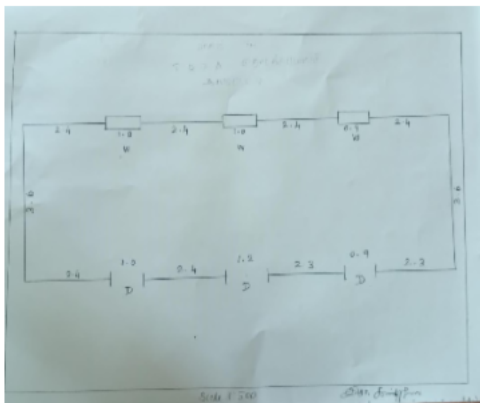

Google Map View

Polling Station Building Front View

Polling Station Front View

Cad View

Key MAP View

1 பெயர் : ஏசும்மாள் கணவர் பெயர் : சந்தனஅருள்ராஜ் வீட்டு எண் : 1 வயது : 75 பாலினம் : பெண் Photo is available	TWX1633874	2 பெயர் : பத்மா கணவர் பெயர் : மோசஸ்வந்தரபாண்டியன் வீட்டு எண் : 1-10 வயது : 45 பாலினம் : பெண் Photo is available	TWX0291245	3 பெயர் : கோயில்பிள்ளை தந்தை பெயர் : யாக்கோபு வீட்டு எண் : 4 வயது : 91 பாலினம் : ஆண் Photo is available	TWX1633882
4 பெயர் : பாக்கியம் கணவர் பெயர் : கோயில்பிள்ளை வீட்டு எண் : 4 வயது : 81 பாலினம் : பெண் Photo is available	TWX1633890	5 பெயர் : ரத்தினம் தந்தை பெயர் : கோயில்பிள்ளை வீட்டு எண் : 4 வயது : 59 பாலினம் : ஆண் Photo is available	TWX1633908	6 பெயர் : ஹெலன் கணவர் பெயர் : இம்மானுவேல் வீட்டு எண் : 4 வயது : 45 பாலினம் : பெண் Photo is available	CDW1990894
7 பெயர் : வேளாங்கன்னி தந்தை பெயர் : அரிகிருஷ்ணன் வீட்டு எண் : 6-7 வயது : 31 பாலினம் : பெண் Photo is available	TWX0883009	8 பெயர் : ஆபிரகாம் தந்தை பெயர் : மணிமுத்து வீட்டு எண் : 7 வயது : 60 பாலினம் : ஆண் Photo is available	TWX1633916	9 பெயர் : அற்புதமணி கணவர் பெயர் : ஆபிரகாம் வீட்டு எண் : 7 வயது : 59 பாலினம் : பெண் Photo is available	TWX1633924
10 பெயர் : ராஜேஷ்குமார் தாயின் பெயர் : ஜோதிமணி வீட்டு எண் : 7-2C வயது : 34 பாலினம் : ஆண் Photo is available	TWX0404103	11 பெயர் : அரிகிருஷ்ணன் தந்தை பெயர் : சுடலைமுத்து வீட்டு எண் : 7-6 வயது : 60 பாலினம் : ஆண் Photo is available	CDW1348887	12 பெயர் : மரியாள சாந்தி தந்தை பெயர் : ஆபிரகாம் வீட்டு எண் : 7-7 வயது : 38 பாலினம் : பெண் Photo is available	TWX0453076
13 பெயர் : மணிமுத்து ஆல்வின் தந்தை பெயர் : ஆபிரகாம் வீட்டு எண் : 7-7 வயது : 36 பாலினம் : ஆண் Photo is available	TWX0453068	14 பெயர் : ரம்யா தந்தை பெயர் : ஜெயச்சந்திரன் வீட்டு எண் : 7-20 வயது : 31 பாலினம் : பெண் Photo is available	TWX0882902	15 பெயர் : சாந்தி கணவர் பெயர் : இன்பராஜ் வீட்டு எண் : 7-23 வயது : 36 பாலினம் : பெண் Photo is available	TWX0883157
16 பெயர் : ஆ சபா தந்தை பெயர் : ஆதித்தன் வீட்டு எண் : 7/24 வயது : 20 பாலினம் : பெண் Photo is available	TWX2505147	17 பெயர் : கனகராஜ் ஜெ தந்தை பெயர் : ஜெக நாதன் வீட்டு எண் : 7/25 வயது : 36 பாலினம் : ஆண் Photo is available	TWX0453126	18 பெயர் : யெகோவா தந்தை பெயர் : ஆபேல் ஜாண் செல்வின் வீட்டு எண் : 7-26 வயது : 35 பாலினம் : பெண் Photo is available	TWX0883017
19 பெயர் : சாராள் பரிபூரணம் தந்தை பெயர் : சாமிநாதன் வீட்டு எண் : 7-28 வயது : 48 பாலினம் : பெண் Photo is available	TWX0882969	20 பெயர் : ரோஸ்லேட் செகன்யா தந்தை பெயர் : சந்தியாகு விஜயகுமார் வீட்டு எண் : 7/29 வயது : 23 பாலினம் : பெண் Photo is available	TWX2343739	21 பெயர் : பெர்சியாள் தந்தை பெயர் : டேவிட் வீட்டு எண் : 7-33 வயது : 34 பாலினம் : பெண் Photo is available	TWX0291229
22 பெயர் : சார்லஸ் தந்தை பெயர் : டேவிட் வீட்டு எண் : 7-33 வயது : 29 பாலினம் : ஆண் Photo is available	TWX1079094	23 பெயர் : ராஜன் தந்தை பெயர் : சுப்பையா வீட்டு எண் : 7-36 வயது : 49 பாலினம் : ஆண் Photo is available	TWX0712570	24 பெயர் : சுந்தரி தந்தை பெயர் : ராஜேந்திரன் வீட்டு எண் : 7/37 வயது : 37 பாலினம் : பெண் Photo is available	TWX2310944
25 பெயர் : பெலிக்ஸ் மில்டன் தந்தை பெயர் : விக்டர் ஜேக்கப் வீட்டு எண் : 7-39 வயது : 30 பாலினம் : ஆண் Photo is available	TWX0883066	26 பெயர் : சண்முகம் தாயின் பெயர் : லெட்சுமி வீட்டு எண் : 7-43 வயது : 44 பாலினம் : ஆண் Photo is available	CDW2420693	27 பெயர் : டாரஸ் நைட்டிங்கேல் தந்தை பெயர் : எட்வர்ட் வீட்டு எண் : 7-44 வயது : 32 பாலினம் : பெண் Photo is available	TWX0883033
28 பெயர் : ஹெலன் சத்யா தந்தை பெயர் : எட்வர்ட் வீட்டு எண் : 7-44 வயது : 30 பாலினம் : பெண் Photo is available	TWX0883025	29 பெயர் : ஜெனிடர் ஜேசன் டே தந்தை பெயர் : டேனியல் வீட்டு எண் : 7/45 வயது : 22 பாலினம் : பெண் Photo is available	TWX2433662	30 பெயர் : ஆனி ஜோசப் கணவர் பெயர் : பலவேசம் வீட்டு எண் : 7-47 வயது : 51 பாலினம் : பெண் Photo is available	TWX1066539