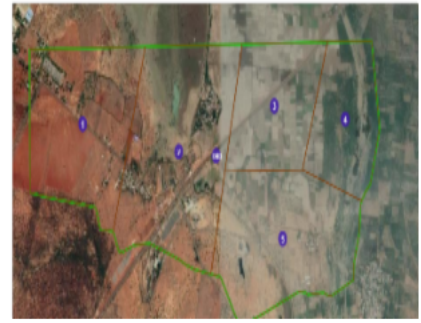

Google Map View