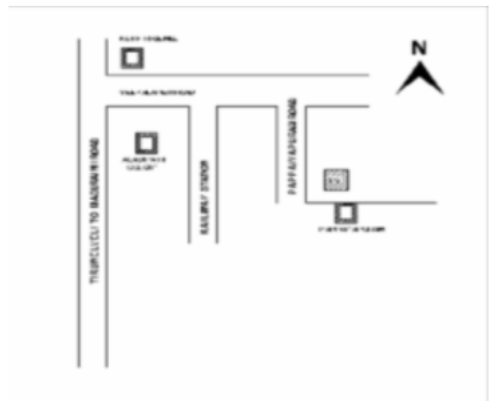

Cad View

Key MAP View