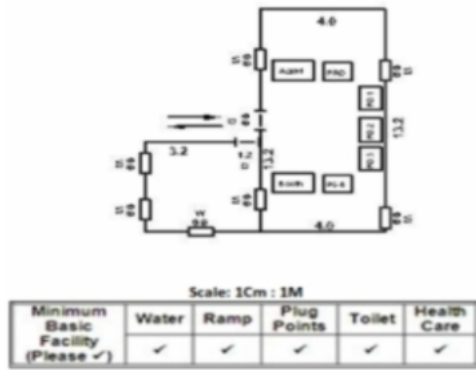

Cad View

Key MAP View