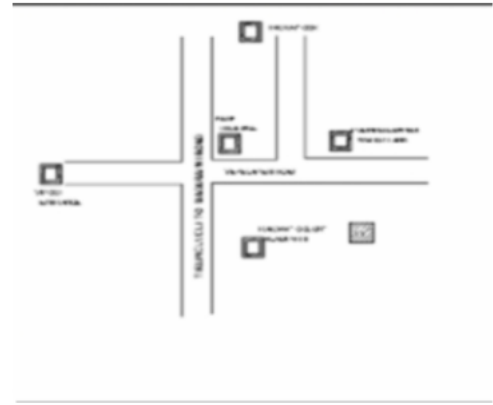

Google Map View

Polling Station Building Front View

Polling Station Front View

Cad View

Key MAP View

Scale: 1Cm : 1M

Minimum Basic Facility (Please ✓)	Water	Ramp	Plug Points	Toilet	Health Care
	✓	✓	✓	✓	✓

1 பெயர் : முருகன் தந்தை பெயர்: தவிடன் வீட்டு எண் : 1 வயது : 53 பாலினம் : ஆண்	TWX1648161 Photo is available	2 பெயர் : பேச்சியம்மாள் கணவர் பெயர்: முருகன் வீட்டு எண் : 1-1 வயது : 43 பாலினம் : பெண்	TWX0292664 Photo is available	3 பெயர் : அஜித் பிச்சை தந்தை பெயர்: முருகன் வீட்டு எண் : 1/1 வயது : 27 பாலினம் : ஆண்	TWX2251825 Photo is available
4 பெயர் : பரஞ்சோதி அ தாயின் பெயர்: பேச்சியம்மாள் வீட்டு எண் : 1/3 வயது : 29 பாலினம் : பெண்	TWX2581304 Photo is available	5 பெயர் : கார்த்திக்மு தந்தை பெயர்: முருகராஜ் வீட்டு எண் : 1/6 வயது : 29 பாலினம் : ஆண்	TWX2435493 Photo is available	6 பெயர் : முருகேஸ்வரி கணவர் பெயர்: செல்வகுமார் வீட்டு எண் : 1-11 வயது : 33 பாலினம் : பெண்	TWX1168848 Photo is available
7 பெயர் : பிரதீபா தந்தை பெயர்: வேலுசாமி வீட்டு எண் : 1/12 வயது : 23 பாலினம் : பெண்	TWX2292399 Photo is available	8 பெயர் : கங்கையம்மாள் தந்தை பெயர்: அரவிந்த பெருமாள் வீட்டு எண் : 1/25 வயது : 24 பாலினம் : பெண்	TWX2252732 Photo is available	9 பெயர் : கண்ணன் தந்தை பெயர்: அரவிந்த பெருமாள் வீட்டு எண் : 1/25 வயது : 23 பாலினம் : ஆண்	TWX2254498 Photo is available
10 பெயர் : சுப்புலட்சுமி தந்தை பெயர்: நாராயணன் வீட்டு எண் : 1/28 வயது : 25 பாலினம் : பெண்	TWX2252377 Photo is available	11 பெயர் : சத்தியசுபா கணவர் பெயர்: ரமேஷ் வீட்டு எண் : 1/32 வயது : 24 பாலினம் : பெண்	TWX2341238 Photo is available	S2 12 பெயர் : பாலசுப்ரமணி தந்தை பெயர்: சுப்புலட்சுமி வீட்டு எண் : 1-56 வயது : 33 பாலினம் : ஆண்	TWX0542068 Photo is available
13 பெயர் : சந்தனமாரி தந்தை பெயர்: கொம்பன் வீட்டு எண் : 1/58 வயது : 26 பாலினம் : பெண்	TWX2299329 Photo is available	14 பெயர் : சுஜித்ரா தந்தை பெயர்: முத்துசாமி வீட்டு எண் : 1/66 வயது : 24 பாலினம் : பெண்	TWX2293793 Photo is available	15 பெயர் : முத்தம்மாள் கணவர் பெயர்: ராமகிருஷ்ணன் வீட்டு எண் : 1-69 வயது : 67 பாலினம் : பெண்	TWX0541813 Photo is available
16 பெயர் : ராமகிருஷ்ணன் தந்தை பெயர்: வீரப்பரெட்டியார் வீட்டு எண் : 1-69-73 வயது : 76 பாலினம் : ஆண்	TWX0541839 Photo is available	17 பெயர் : பாலகிருஷ்ணவேணி கணவர் பெயர்: ராஜகோபால் வீட்டு எண் : 1/75 வயது : 30 பாலினம் : பெண்	TWX2341220 Photo is available	18 பெயர் : மாசானமுத்து தாயின் பெயர்: சுப்புலட்சுமி வீட்டு எண் : 1/78 வயது : 47 பாலினம் : ஆண்	TWX2575801 Photo is available
19 பெயர் : ஆறுமுக கனி தந்தை பெயர்: முத்துராமலிங்கம் வீட்டு எண் : 1/82 வயது : 24 பாலினம் : ஆண்	TWX2241214 Photo is available	20 பெயர் : வீரம்மாள் கணவர் பெயர்: சண்முகம் வீட்டு எண் : 1-86 வயது : 46 பாலினம் : பெண்	CDW2030286 Photo is available	21 பெயர் : பாலா முருகம்மாள் தந்தை பெயர்: வேலு வீட்டு எண் : 1/104 வயது : 25 பாலினம் : பெண்	TWX2292068 Photo is available
22 பெயர் : செளந்தரி தந்தை பெயர்: சங்கர் வீட்டு எண் : 1-115 வயது : 33 பாலினம் : பெண்	TWX0541912 Photo is available	23 பெயர் : ஆறுமுககனி தந்தை பெயர்: பேச்சி முத்து வீட்டு எண் : 1/127 வயது : 25 பாலினம் : ஆண்	TWX2335974 Photo is available	24 பெயர் : செல்வி தந்தை பெயர்: பேச்சி முத்து வீட்டு எண் : 1/127 வயது : 23 பாலினம் : பெண்	TWX2335867 Photo is available
25 பெயர் : கந்தம்மாள் தந்தை பெயர்: ஆறுமுகம் வீட்டு எண் : 1-132 வயது : 34 பாலினம் : பெண்	TWX0541805 Photo is available	26 பெயர் : ஆவுடையம்மாள் தந்தை பெயர்: ஆறுமுகம் வீட்டு எண் : 1/132 வயது : 25 பாலினம் : பெண்	TWX2299253 Photo is available	27 பெயர் : சண்முக பிரியா கணவர் பெயர்: பிரபு வீட்டு எண் : 1/137 வயது : 32 பாலினம் : பெண்	TWX2298578 Photo is available
28 பெயர் : வசந்த லெட்சுமி தந்தை பெயர்: முத்து வீட்டு எண் : 1/139 வயது : 24 பாலினம் : பெண்	TWX2336212 Photo is available	29 பெயர் : மகராசி தந்தை பெயர்: இசக்கி வீட்டு எண் : 1/142 வயது : 25 பாலினம் : பெண்	TWX2287399 Photo is available	30 பெயர் : நாராயணன் தந்தை பெயர்: பண்டாரம் வீட்டு எண் : 1/148 வயது : 24 பாலினம் : ஆண்	TWX2252898 Photo is available