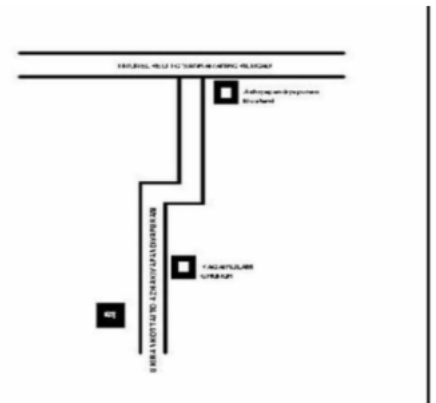

Cad View

Key MAP View