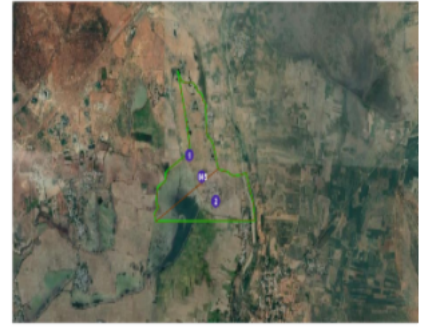

Google Map View