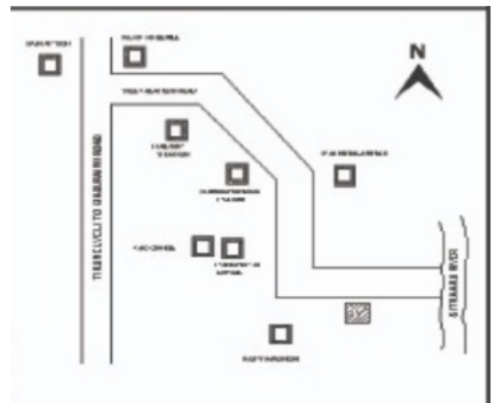

Key MAP View