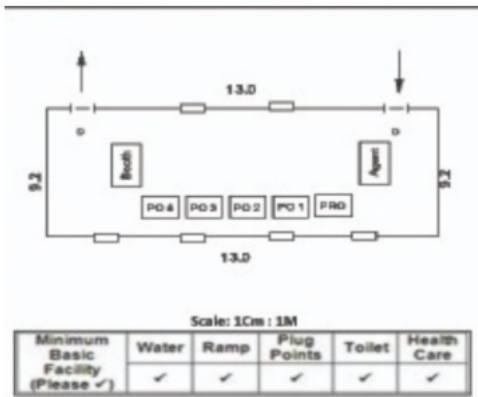

Google Map View

Polling Station Building Front View

Polling Station Front View

Cad View

Key MAP View

1 பெயர் : பாப்பா கணவர் பெயர்: மாயாண்டி வீட்டு எண் : 1-10 வயது : 55 பாலினம் : பெண் Photo is available	TWX1338581	2 பெயர் : பார்வதி கணவர் பெயர்: சுப்பையா வீட்டு எண் : 1/137 வயது : 51 பாலினம் : பெண் Photo is available	TWX2328607	3 பெயர் : தங்கம் தந்தை பெயர்: சுப்பையா வீட்டு எண் : 1/137 வயது : 25 பாலினம் : பெண் Photo is available	TWX2412310
4 பெயர் : பெரியதுரை தந்தை பெயர்: சுப்ரமணியன் வீட்டு எண் : 2 வயது : 37 பாலினம் : ஆண் Photo is available	TWX0020255	5 பெயர் : கார்த்திக் தந்தை பெயர்: விஜய் வீட்டு எண் : 2 வயது : 36 பாலினம் : ஆண் Photo is available	TWX0020479	6 பெயர் : மாலா தந்தை பெயர்: சுந்தரம் வீட்டு எண் : 2 வயது : 35 பாலினம் : பெண் Photo is available	TWX0020552
7 பெயர் : சின்னதுரை தந்தை பெயர்: சுப்ரமணியன் வீட்டு எண் : 2 வயது : 34 பாலினம் : ஆண் Photo is available	TWX0019646	8 பெயர் : உமா மகேஷ்வரி தந்தை பெயர்: ராஜேந்திரன் வீட்டு எண் : 2-1 வயது : 33 பாலினம் : பெண் Photo is available	TWX0885822	9 பெயர் : முத்துலெட்சுமி கணவர் பெயர்: தங்கவேல் முருகன் வீட்டு எண் : 2-12 வயது : 41 பாலினம் : பெண் Photo is available	TWX0885814
10 பெயர் : பேச்சியம்மாள் கணவர் பெயர்: சுடலைமுத்து வீட்டு எண் : 2/25 வயது : 32 பாலினம் : பெண் Photo is available	TWX2284099	11 பெயர் : மாசிலாமணி தாயின் பெயர்: அன்தோனியம்மாள் வீட்டு எண் : 2/80 வயது : 55 பாலினம் : ஆண் Photo is available	TWX2334902	12 பெயர் : தங்க சுடலை தந்தை பெயர்: சுப்பையா வீட்டு எண் : 2-122 வயது : 30 பாலினம் : ஆண் Photo is available	TWX1080571
13 பெயர் : நாராயணன் தந்தை பெயர்: தங்கம் வீட்டு எண் : 3 வயது : 47 பாலினம் : ஆண் Photo is available	TWX0020131	14 பெயர் : தனலட்சுமி தந்தை பெயர்: சங்கரபாண்டியன் வீட்டு எண் : 3-2 வயது : 36 பாலினம் : பெண் Photo is available	TWX0020016	15 பெயர் : தங்கம் கணவர் பெயர்: உலகநாதன் வீட்டு எண் : 3-23D வயது : 50 பாலினம் : பெண் Photo is available	TWX1234640
16 பெயர் : சொர்ண சுதா கணவர் பெயர்: செல்லப்பா வீட்டு எண் : 3-37 வயது : 28 பாலினம் : பெண் Photo is available	TWX1338599	17 பெயர் : ராமு தந்தை பெயர்: சுப்பிரமணியன் வீட்டு எண் : 3-61 வயது : 35 பாலினம் : பெண் Photo is available	TWX1080795	18 பெயர் : தங்க கணபதி தந்தை பெயர்: முருகன் வீட்டு எண் : 3/88 வயது : 21 பாலினம் : ஆண் Photo is available	TWX2412484
19 பெயர் : பேச்சி கிருத்திகா தந்தை பெயர்: சுடலைமுத்து வீட்டு எண் : 3-91 வயது : 31 பாலினம் : பெண் Photo is available	TWX1316306	20 பெயர் : தங்க சுப்ரியா தந்தை பெயர்: சுடலைமுத்து வீட்டு எண் : 3-91 வயது : 30 பாலினம் : பெண் Photo is available	TWX1374487	21 பெயர் : சுதா கணவர் பெயர்: முத்து கிருஷ்ணன் வீட்டு எண் : 3-93 வயது : 44 பாலினம் : பெண் Photo is available	TWX0885707
22 பெயர் : பேச்சியம்மாள் கணவர் பெயர்: பெருமாள் தேவர் வீட்டு எண் : 3-98 வயது : 75 பாலினம் : பெண் Photo is available	TWX0885749	23 பெயர் : நாராயணன் கா தந்தை பெயர்: காலங்கரையான் வீட்டு எண் : 3/109 வயது : 22 பாலினம் : ஆண் Photo is available	TWX2567618	24 பெயர் : ராமலெட்சுமி கா தந்தை பெயர்: காலங்கரையான் வீட்டு எண் : 3/109 வயது : 20 பாலினம் : பெண் Photo is available	TWX2567642
25 பெயர் : அன்னம் கணவர் பெயர்: ராமலிங்கம் வீட்டு எண் : 3/111 வயது : 54 பாலினம் : பெண் Photo is available	CDW1312560	26 பெயர் : நெல்லை பார்வதி தந்தை பெயர்: ராமலிங்கம் வீட்டு எண் : 3/111 வயது : 27 பாலினம் : பெண் Photo is available	SFY2293827	27 பெயர் : நெல்லையப்பன் தந்தை பெயர்: ராமலிங்கம் வீட்டு எண் : 3/111 வயது : 24 பாலினம் : ஆண் Photo is available	SFY2294197
28 பெயர் : சுதா தந்தை பெயர்: முருகேசன் வீட்டு எண் : 3/119 வயது : 32 பாலினம் : பெண் Photo is available	TWX2297810	29 பெயர் : நல்லமுத்து கணவர் பெயர்: வீர துரை வீட்டு எண் : 3-121 வயது : 29 பாலினம் : பெண் Photo is available	TWX1338573	30 பெயர் : பேச்சியம்மாள் தந்தை பெயர்: சங்கரன் வீட்டு எண் : 3/132 வயது : 25 பாலினம் : பெண் Photo is available	TWX2251734