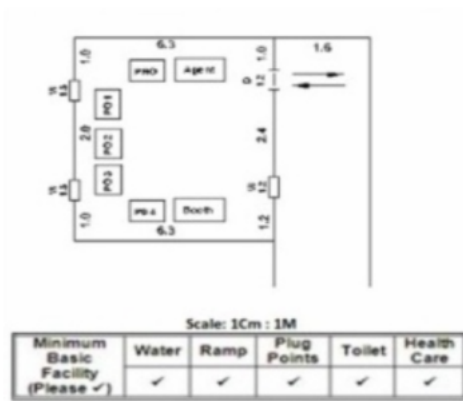

Cad View

Key MAP View