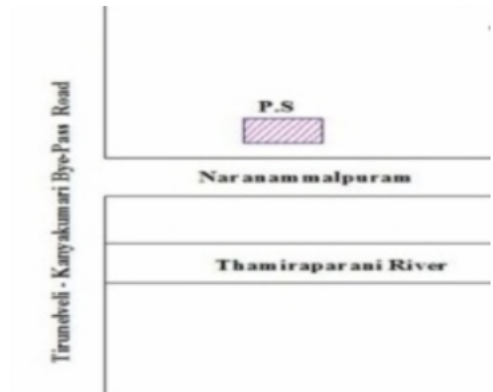

Google Map View

Polling Station Building Front View

Polling Station Front View

Cad View

Key MAP View

1 பெயர் : வேதா பூர் தந்தை பெயர்: முருகன் வீட்டு எண் : 1 வயது : 20 பாலினம் : பெண் Photo is available	TWX2611259	2 பெயர் : சுப்பிரமணியன் தந்தை பெயர்: ஆறுமுகவேளார் வீட்டு எண் : 1-207 வயது : 42 பாலினம் : ஆண் Photo is available	TWX0456293	3 பெயர் : மாரிஜெயலெட்சுமி கணவர் பெயர்: சுப்பிரமணியன் வீட்டு எண் : 1-207 வயது : 41 பாலினம் : பெண் Photo is available	TWX0456285
4 பெயர் : முத்துலெட்சுமி கணவர் பெயர்: சங்கர் வீட்டு எண் : 1-208 வயது : 37 பாலினம் : பெண் Photo is available	TWX0456277	5 பெயர் : சுப்புலட்சுமி கணவர் பெயர்: பண்டாரம் வீட்டு எண் : 2 வயது : 77 பாலினம் : பெண் Photo is available	TWX1665017	6 பெயர் : பிச்சுமணி தந்தை பெயர்: பண்டாரம் வீட்டு எண் : 2 வயது : 51 பாலினம் : ஆண் Photo is available	TWX1665025
7 பெயர் : சுப்ரமணியன் தந்தை பெயர்: பண்டாரம் வீட்டு எண் : 2 வயது : 42 பாலினம் : ஆண் Photo is available	FFH2298305	8 பெயர் : கலையரசி கணவர் பெயர்: சுப்ரமணியன் வீட்டு எண் : 2 வயது : 41 பாலினம் : பெண் Photo is available	TWX1513100	9 பெயர் : பாக்யலெட்சுமி தந்தை பெயர்: ராமகிருஷ்ணன் வீட்டு எண் : 2/137ஏ வயது : 26 பாலினம் : பெண் Photo is available	TWX1512904
10 பெயர் : சுந்தரி கணவர் பெயர்: பிச்சுமணி வீட்டு எண் : 3 வயது : 46 பாலினம் : பெண் Photo is available	FFH2298388	11 பெயர் : குருநாதன் தந்தை பெயர்: சொர்ணம் வீட்டு எண் : 3A வயது : 31 பாலினம் : ஆண் Photo is available	TWX1082635	12 பெயர் : மாரிமுத்து தந்தை பெயர்: சொர்ணம் வீட்டு எண் : 3A வயது : 29 பாலினம் : ஆண் Photo is available	TWX1082627
13 பெயர் : சபரி தந்தை பெயர்: பிச்சுமணி வீட்டு எண் : 3 பீ வயது : 21 பாலினம் : ஆண் Photo is available	TWX2394583	14 பெயர் : சங்கர் தந்தை பெயர்: பிச்சுமணி வீட்டு எண் : 3பி வயது : 20 பாலினம் : ஆண் Photo is available	TWX2519064	15 பெயர் : தங்கம்மாள் கணவர் பெயர்: சுடலைமுத்து வீட்டு எண் : 4 வயது : 76 பாலினம் : பெண் Photo is available	TWX1665033
16 பெயர் : நாராயணன் தந்தை பெயர்: உடையார் வீட்டு எண் : 4 வயது : 48 பாலினம் : ஆண் Photo is available	FFH2300168	17 பெயர் : நாகராஜன் தந்தை பெயர்: சுடலைமுத்து வீட்டு எண் : 4 வயது : 46 பாலினம் : ஆண் Photo is available	FFH2298131	18 பெயர் : சண்முகபாண்டி தந்தை பெயர்: சுடலைமுத்து வீட்டு எண் : 4 வயது : 44 பாலினம் : ஆண் Photo is available	FFH2297778
19 பெயர் : செல்வி கணவர் பெயர்: நாராயணன் வீட்டு எண் : 4 வயது : 43 பாலினம் : பெண் Photo is available	FFH2300267	20 பெயர் : பட்டன் தந்தை பெயர்: சுடலைமுத்து வீட்டு எண் : 4 வயது : 41 பாலினம் : ஆண் Photo is available	FFH2298446	21 பெயர் : மருதவள்ளி கணவர் பெயர்: பட்டன் வீட்டு எண் : 4 வயது : 39 பாலினம் : பெண் Photo is available	TWX1009042
22 பெயர் : கோமதி கணவர் பெயர்: சண்முகபாண்டி வீட்டு எண் : 4 வயது : 38 பாலினம் : பெண் Photo is available	TWX0295832	23 பெயர் : பூர்ண வள்ளி கணவர் பெயர்: ரமேஷ் வீட்டு எண் : 4 வயது : 38 பாலினம் : பெண் Photo is available	TWX1082726	24 பெயர் : ரமேஷ் தந்தை பெயர்: சுடலைமுத்து வீட்டு எண் : 4 வயது : 37 பாலினம் : ஆண் Photo is available	TWX0456376
25 பெயர் : இசக்கியம்மாள் தந்தை பெயர்: துரை வீட்டு எண் : 4/1 வயது : 25 பாலினம் : பெண் Photo is available	TWX1513241	26 பெயர் : அழகப்பன் தந்தை பெயர்: தங்கம் வீட்டு எண் : 4/5 வயது : 24 பாலினம் : ஆண் Photo is available	TWX2275741	27 பெயர் : ஆறுமுகக் கனி தந்தை பெயர்: முருகன் வீட்டு எண் : 4-9 வயது : 28 பாலினம் : பெண் Photo is available	TWX1236546
28 பெயர் : காவேரி உடையார் தந்தை பெயர்: மூக்காண்டி வீட்டு எண் : 4-31A வயது : 43 பாலினம் : ஆண் Photo is available	TWX0889964	29 பெயர் : சூதா தந்தை பெயர்: இசக்கி வீட்டு எண் : 4/38 வயது : 27 பாலினம் : பெண் Photo is available	TWX1512953	30 பெயர் : முத்துலெட்சுமி தந்தை பெயர்: மாரியப்பன் வீட்டு எண் : 4-44 வயது : 30 பாலினம் : பெண் Photo is available	TWX1236603