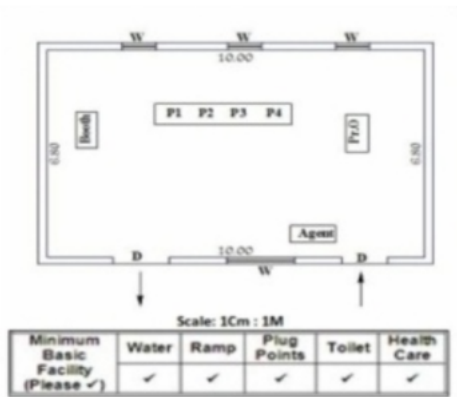

Google Map View

Polling Station Building Front View

Polling Station Front View

Cad View

Key MAP View

1 பெயர் : வேதா பூர் தந்தை பெயர்: முருகன் வீட்டு எண் : 1 வயது : 20 பாலினம் : பெண் Photo is available	TWX2611259	2 பெயர் : சுப்பிரமணியன் தந்தை பெயர்: ஆறுமுகவேளார் வீட்டு எண் : 1-207 வயது : 42 பாலினம் : ஆண் Photo is available	TWX0456293	3 பெயர் : மாரிஜெயலெட்சுமி கணவர் பெயர்: சுப்பிரமணியன் வீட்டு எண் : 1-207 வயது : 41 பாலினம் : பெண் Photo is available	TWX0456285
4 பெயர் : முத்துலெட்சுமி கணவர் பெயர்: சங்கர் வீட்டு எண் : 1-208 வயது : 37 பாலினம் : பெண் Photo is available	TWX0456277	5 பெயர் : சுப்புலட்சுமி கணவர் பெயர்: பண்டாரம் வீட்டு எண் : 2 வயது : 77 பாலினம் : பெண் Photo is available	TWX1665017	6 பெயர் : பிச்சுமணி தந்தை பெயர்: பண்டாரம் வீட்டு எண் : 2 வயது : 51 பாலினம் : ஆண் Photo is available	TWX1665025
7 பெயர் : சுப்ரமணியன் தந்தை பெயர்: பண்டாரம் வீட்டு எண் : 2 வயது : 42 பாலினம் : ஆண் Photo is available	FFH2298305	8 பெயர் : கலையரசி கணவர் பெயர்: சுப்ரமணியன் வீட்டு எண் : 2 வயது : 41 பாலினம் : பெண் Photo is available	TWX1513100	9 பெயர் : பாக்யலெட்சுமி தந்தை பெயர்: ராமகிருஷ்ணன் வீட்டு எண் : 2/137ஏ வயது : 26 பாலினம் : பெண் Photo is available	TWX1512904
10 பெயர் : சுந்தரி கணவர் பெயர்: பிச்சுமணி வீட்டு எண் : 3 வயது : 46 பாலினம் : பெண் Photo is available	FFH2298388	11 பெயர் : குருநாதன் தந்தை பெயர்: சொர்ணம் வீட்டு எண் : 3A வயது : 31 பாலினம் : ஆண் Photo is available	TWX1082635	12 பெயர் : மாரிமுத்து தந்தை பெயர்: சொர்ணம் வீட்டு எண் : 3A வயது : 29 பாலினம் : ஆண் Photo is available	TWX1082627
13 பெயர் : சபரி தந்தை பெயர்: பிச்சுமணி வீட்டு எண் : 3 பீ வயது : 21 பாலினம் : ஆண் Photo is available	TWX2394583	14 பெயர் : சங்கர் தந்தை பெயர்: பிச்சுமணி வீட்டு எண் : 3பி வயது : 20 பாலினம் : ஆண் Photo is available	TWX2519064	15 பெயர் : தங்கம்மாள் கணவர் பெயர்: சுடலைமுத்து வீட்டு எண் : 4 வயது : 76 பாலினம் : பெண் Photo is available	TWX1665033
16 பெயர் : நாராயணன் தந்தை பெயர்: உடையார் வீட்டு எண் : 4 வயது : 48 பாலினம் : ஆண் Photo is available	FFH2300168	17 பெயர் : நாகராஜன் தந்தை பெயர்: சுடலைமுத்து வீட்டு எண் : 4 வயது : 46 பாலினம் : ஆண் Photo is available	FFH2298131	18 பெயர் : சண்முகபாண்டி தந்தை பெயர்: சுடலைமுத்து வீட்டு எண் : 4 வயது : 44 பாலினம் : ஆண் Photo is available	FFH2297778
19 பெயர் : செல்வி கணவர் பெயர்: நாராயணன் வீட்டு எண் : 4 வயது : 43 பாலினம் : பெண் Photo is available	FFH2300267	20 பெயர் : பட்டன் தந்தை பெயர்: சுடலைமுத்து வீட்டு எண் : 4 வயது : 41 பாலினம் : ஆண் Photo is available	FFH2298446	21 பெயர் : மருதவள்ளி கணவர் பெயர்: பட்டன் வீட்டு எண் : 4 வயது : 39 பாலினம் : பெண் Photo is available	TWX1009042
22 பெயர் : கோமதி கணவர் பெயர்: சண்முகபாண்டி வீட்டு எண் : 4 வயது : 38 பாலினம் : பெண் Photo is available	TWX0295832	23 பெயர் : பூர்ண வள்ளி கணவர் பெயர்: ரமேஷ் வீட்டு எண் : 4 வயது : 38 பாலினம் : பெண் Photo is available	TWX1082726	24 பெயர் : ரமேஷ் தந்தை பெயர்: சுடலைமுத்து வீட்டு எண் : 4 வயது : 37 பாலினம் : ஆண் Photo is available	TWX0456376
25 பெயர் : இசக்கியம்மாள் தந்தை பெயர்: துரை வீட்டு எண் : 4/1 வயது : 25 பாலினம் : பெண் Photo is available	TWX1513241	26 பெயர் : அழகப்பன் தந்தை பெயர்: தங்கம் வீட்டு எண் : 4/5 வயது : 24 பாலினம் : ஆண் Photo is available	TWX2275741	27 பெயர் : ஆறுமுகக் கனி தந்தை பெயர்: முருகன் வீட்டு எண் : 4-9 வயது : 28 பாலினம் : பெண் Photo is available	TWX1236546
28 பெயர் : காவேரி உடையார் தந்தை பெயர்: மூக்காண்டி வீட்டு எண் : 4-31A வயது : 43 பாலினம் : ஆண் Photo is available	TWX0889964	29 பெயர் : சூதா தந்தை பெயர்: இசக்கி வீட்டு எண் : 4/38 வயது : 27 பாலினம் : பெண் Photo is available	TWX1512953	30 பெயர் : முத்துலெட்சுமி தந்தை பெயர்: மாரியப்பன் வீட்டு எண் : 4-44 வயது : 30 பாலினம் : பெண் Photo is available	TWX1236603