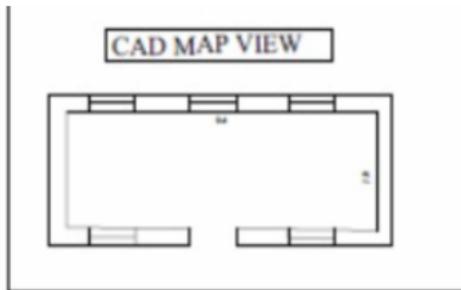

Google Map View

Polling Station Building Front View

Polling Station Front View

Cad View

Key MAP View

KEY MAP VIEW		WATER	WALL	ROOFING	WIRE	WATER PROOF
MINIMUM BASIC FACILITY FLOOR	✓	✓	✓	✓	✓	✓

1	TWX2483816	பெயர் : இந்து தந்தை பெயர்: சங்கரபாண்டி வீட்டு எண் : 1/70 வயது : 20 பாலினம் : பெண்	Photo is available	2	TWX1082833	பெயர் : ஆறுமுகம் கணவர் பெயர்: வள்ளிகண்ணு வீட்டு எண் : 4-114 வயது : 76 பாலினம் : பெண்	Photo is available	3	TWX1082890	பெயர் : சக்தி மாவை கணவர் பெயர்: வள்ளி கண்ண வீட்டு எண் : 4-114 வயது : 44 பாலினம் : பெண்	Photo is available
4	TWX0456236	பெயர் : பேச்சியம்மாள் கணவர் பெயர்: மூணாங்கொண்டான் வீட்டு எண் : 9 வயது : 47 பாலினம் : பெண்	Photo is available	5	TWX1668482	பெயர் : சரஸ்வதி கணவர் பெயர்: சுப்ரமணியன் வீட்டு எண் : 10 வயது : 56 பாலினம் : பெண்	Photo is available	6	FFH2298230	பெயர் : மீனா கணவர் பெயர்: ஜோதிநயினார் வீட்டு எண் : 11 வயது : 48 பாலினம் : பெண்	Photo is available
7	TWX1668508	பெயர் : பாலம்மாள் கணவர் பெயர்: கணபதி வீட்டு எண் : 13 வயது : 82 பாலினம் : பெண்	Photo is available	8	TWX1668516	பெயர் : மாலையப்பன் தந்தை பெயர்: கணபதி வீட்டு எண் : 13 வயது : 50 பாலினம் : ஆண்	Photo is available	9	TWX1340199	பெயர் : சண்முக கோமதி கணவர் பெயர்: மாலையப்பன் வீட்டு எண் : 13 வயது : 43 பாலினம் : பெண்	Photo is available
10	FFH2299832	பெயர் : பானுமதி தந்தை பெயர்: கணபதி வீட்டு எண் : 13 வயது : 41 பாலினம் : பெண்	Photo is available	11	TWX2275717	பெயர் : பிரவின் பிச்சையா தாயின் பெயர்: மீனா வீட்டு எண் : 14/126 வயது : 23 பாலினம் : ஆண்	Photo is available	12	TWX0890012	பெயர் : பூமாவை கணவர் பெயர்: ரவீந்திரன் வீட்டு எண் : 15 வயது : 56 பாலினம் : பெண்	Photo is available
13	FFH3676772	பெயர் : முருகபெருமாள் தந்தை பெயர்: வேல்ஆசாரி வீட்டு எண் : 15 வயது : 43 பாலினம் : ஆண்	Photo is available	14	FFH2297752	பெயர் : பேச்சிகுமார் தந்தை பெயர்: வேல்ஆசாரி வீட்டு எண் : 15 வயது : 42 பாலினம் : ஆண்	Photo is available	15	TWX1668532	பெயர் : கோபிகண்ணன் தந்தை பெயர்: வீரமணி வீட்டு எண் : 17 வயது : 50 பாலினம் : ஆண்	Photo is available
16	FFH2297505	பெயர் : காளிராஜன் தந்தை பெயர்: வீரமணி வீட்டு எண் : 17 வயது : 45 பாலினம் : ஆண்	Photo is available	17	TWX0405613	பெயர் : வதனா கணவர் பெயர்: கோபி கண்ணன் வீட்டு எண் : 17 வயது : 36 பாலினம் : பெண்	Photo is available	18	TWX1668540	பெயர் : சங்கரநாராயணன் தந்தை பெயர்: இசக்கிமுத்து வீட்டு எண் : 19 வயது : 53 பாலினம் : ஆண்	Photo is available
19	FFH1266311	பெயர் : ராமலட்சுமி தந்தை பெயர்: சங்கரநாராயணன் வீட்டு எண் : 19 வயது : 49 பாலினம் : பெண்	Photo is available	20	TWX1668557	பெயர் : ராமகிருஷ்ணன் தந்தை பெயர்: சங்கரலிங்கம் வீட்டு எண் : 21 வயது : 61 பாலினம் : ஆண்	Photo is available	21	TWX1668565	பெயர் : இந்திரா கணவர் பெயர்: ராமகிருஷ்ணன் வீட்டு எண் : 21 வயது : 53 பாலினம் : பெண்	Photo is available
22	TWX1668573	பெயர் : இசக்கிமுத்து தந்தை பெயர்: முத்தையா வீட்டு எண் : 22 வயது : 75 பாலினம் : ஆண்	Photo is available	23	TWX1668581	பெயர் : சண்முகசுந்தரி கணவர் பெயர்: இசக்கிமுத்து வீட்டு எண் : 22 வயது : 71 பாலினம் : பெண்	Photo is available	24	FFH2300077	பெயர் : முத்துகுமார் தந்தை பெயர்: இசக்கிமுத்து வீட்டு எண் : 22 வயது : 45 பாலினம் : ஆண்	Photo is available
25	FFH2301364	பெயர் : சுப்புலட்சுமி தந்தை பெயர்: இசக்கிமுத்து வீட்டு எண் : 22 வயது : 42 பாலினம் : பெண்	Photo is available	26	TWX1340215	பெயர் : சுந்தரி கணவர் பெயர்: முத்துகுமார் வீட்டு எண் : 22 வயது : 39 பாலினம் : பெண்	Photo is available	27	TWX1668599	பெயர் : சந்திரா தந்தை பெயர்: முத்திருளாண்டி வீட்டு எண் : 23 வயது : 59 பாலினம் : பெண்	Photo is available
28	FFH2302420	பெயர் : சதீஷ்குமார் தந்தை பெயர்: சதாசிவம் வீட்டு எண் : 23 வயது : 40 பாலினம் : ஆண்	Photo is available	29	TWX1668615	பெயர் : வசந்தா கணவர் பெயர்: கோபால்கம்பர் வீட்டு எண் : 24 வயது : 68 பாலினம் : பெண்	Photo is available	30	FFH1271386	பெயர் : நடராஜன் தந்தை பெயர்: கோபால்கம்பர் வீட்டு எண் : 24 வயது : 43 பாலினம் : ஆண்	Photo is available