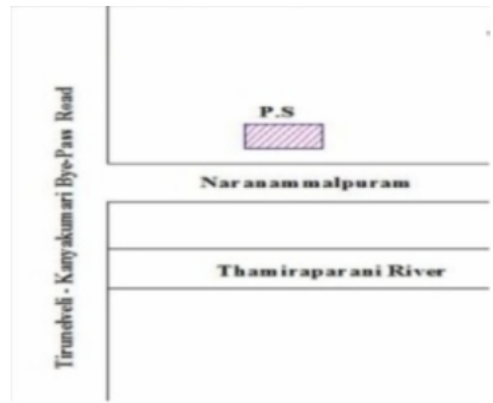

Cad View

Key MAP View