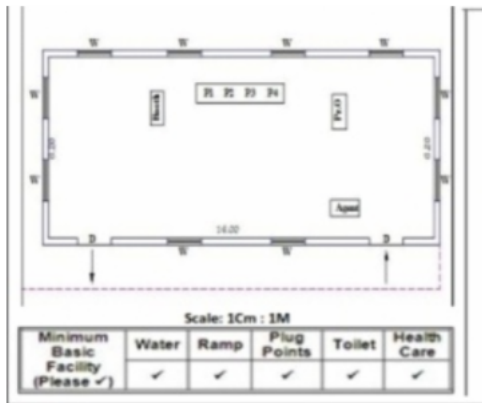

Cad View

Key MAP View