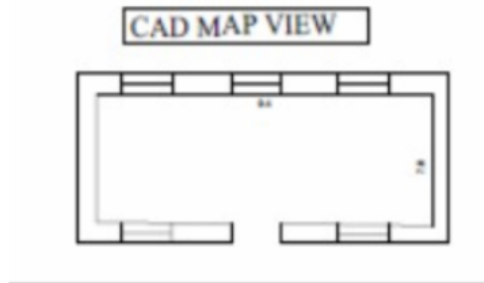

Google Map View

Polling Station Building Front View

Polling Station Front View

Cad View

Key MAP View

KEY MAP VIEW

	WTR	TAP	SEWER	TAP	WATER SUPPLY
MINIMUM BASIC FACILITY PLEASE ✓	✓	✓	✓	✓	✓

1 பெயர் : குப்புசாமி தந்தை பெயர் : தொப்பைகோனார் வீட்டு எண் : 1 வயது : 74 பாலினம் : ஆண் Photo is available TWX1670660	2 பெயர் : பிச்சம்மாள் கணவர் பெயர் : குப்புசாமி வீட்டு எண் : 1 வயது : 66 பாலினம் : பெண் Photo is available TWX1670678	3 பெயர் : ஆயிரம் தந்தை பெயர் : குப்புசாமி வீட்டு எண் : 1 வயது : 45 பாலினம் : பெண் Photo is available FFH2300127
4 பெயர் : பாலசுப்பிரமணியன் தந்தை பெயர் : குப்புசாமி வீட்டு எண் : 1 வயது : 44 பாலினம் : ஆண் Photo is available FFH2299733	5 பெயர் : சுப்புலட்சுமி தந்தை பெயர் : குப்புசாமி வீட்டு எண் : 1 வயது : 40 பாலினம் : பெண் Photo is available FFH2301315	6 பெயர் : ராமலெட்சுமி தந்தை பெயர் : முத்து கிருஷ்ணன் வீட்டு எண் : 1ஏ வயது : 25 பாலினம் : பெண் Photo is available TWX2181147
7 பெயர் : முத்து லெட்சுமி மு தந்தை பெயர் : முருகன் வீட்டு எண் : 1ஜி1 வயது : 19 பாலினம் : பெண் Photo is available TWX2558872	8 பெயர் : முருகன் பேச்சியம்மாள் தந்தை பெயர் : பேச்சியம்மாள் வீட்டு எண் : 1/ஜே வயது : 55 பாலினம் : ஆண் Photo is available TWX2512051	9 பெயர் : மாரியம்மாள் கணவர் பெயர் : முத்துசாமி வீட்டு எண் : 2 வயது : 69 பாலினம் : பெண் Photo is available FFH3624558
10 பெயர் : ஆயிரதாஸ் தந்தை பெயர் : முத்துசாமி வீட்டு எண் : 2 வயது : 48 பாலினம் : ஆண் Photo is available TWX1670694	11 பெயர் : வீரம்மாள் தந்தை பெயர் : முத்துசாமி வீட்டு எண் : 2 வயது : 43 பாலினம் : பெண் Photo is available FFH2301836	12 பெயர் : முத்துசெல்வி தந்தை பெயர் : மூக்காண்டி வீட்டு எண் : 2 வயது : 32 பாலினம் : பெண் Photo is available TWX1170448
13 பெயர் : முத்துகிருஷ்ணன் தந்தை பெயர் : ராமையாகோனார் வீட்டு எண் : 3 வயது : 55 பாலினம் : ஆண் Photo is available FFH2300804	14 பெயர் : சுந்தரி கணவர் பெயர் : முத்துகிருஷ்ணன் வீட்டு எண் : 3 வயது : 46 பாலினம் : பெண் Photo is available FFH2300812	15 பெயர் : சுந்தரியம்மாள் கணவர் பெயர் : சாமிகோனார் வீட்டு எண் : 3-1 வயது : 78 பாலினம் : பெண் Photo is available TWX1670702
16 பெயர் : சிவராமன் தந்தை பெயர் : சாமிகோனார் வீட்டு எண் : 3-1 வயது : 57 பாலினம் : ஆண் Photo is available FFH3677390	17 பெயர் : தடிவீரன் தந்தை பெயர் : சாமிகோனார் வீட்டு எண் : 3-1 வயது : 49 பாலினம் : ஆண் Photo is available TWX1670710	18 பெயர் : பத்ரகாளி கணவர் பெயர் : சிவராமன் வீட்டு எண் : 3-1 வயது : 47 பாலினம் : பெண் Photo is available FFH2301828
19 பெயர் : முத்தையா தந்தை பெயர் : சாமிகோனார் வீட்டு எண் : 3-1 வயது : 42 பாலினம் : ஆண் Photo is available FFH2299162	20 பெயர் : சுந்தரம் தந்தை பெயர் : வானுமாமலைதேவர் வீட்டு எண் : 5 வயது : 52 பாலினம் : ஆண் Photo is available FFH3233079	21 பெயர் : லெட்சுமி கணவர் பெயர் : சுந்தரம் வீட்டு எண் : 5 வயது : 46 பாலினம் : பெண் Photo is available FFH3233434
22 பெயர் : பூர்ணம் கணவர் பெயர் : ஆறுமுகம்தேவர் வீட்டு எண் : 6 வயது : 60 பாலினம் : பெண் Photo is available TWX1670736	23 பெயர் : பட்டத்தியம்மாள் கணவர் பெயர் : பால்ராஜ் வீட்டு எண் : 7 வயது : 61 பாலினம் : பெண் Photo is available FFH3233491	24 பெயர் : சந்தனமாரி கணவர் பெயர் : முத்து வீட்டு எண் : 9 வயது : 48 பாலினம் : பெண் Photo is available FFH3233798
25 பெயர் : முத்து தந்தை பெயர் : கிருஷ்ணன் வீட்டு எண் : 12 வயது : 51 பாலினம் : ஆண் Photo is available TWX1670751	26 பெயர் : சங்கரம்மாள் கணவர் பெயர் : மாடசாமி வீட்டு எண் : 16 வயது : 65 பாலினம் : பெண் Photo is available TWX1670777	27 பெயர் : செல்வம் தந்தை பெயர் : மாடசாமி வீட்டு எண் : 16 வயது : 41 பாலினம் : ஆண் Photo is available FFH2298776
28 பெயர் : மாயாண்டி தந்தை பெயர் : ஆறுமுகம் வீட்டு எண் : 17 வயது : 37 பாலினம் : ஆண் Photo is available TWX1340330	29 பெயர் : நடராஜன் தந்தை பெயர் : பிச்சையாகோனார் வீட்டு எண் : 18 வயது : 51 பாலினம் : ஆண் Photo is available FFH2301869	30 பெயர் : கவிதா கணவர் பெயர் : நடராஜன் வீட்டு எண் : 18 வயது : 41 பாலினம் : பெண் Photo is available FFH2300119