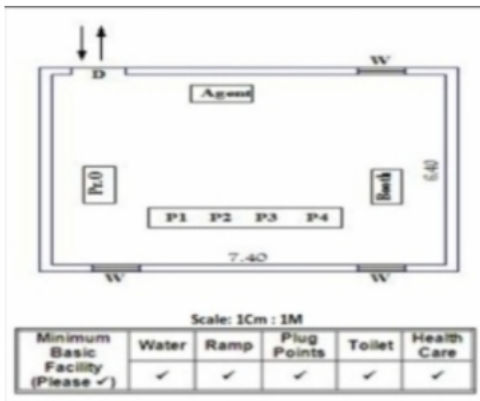

கையொப்பம்

Nazri Naksha

Google Map View

Polling Station Building Front View

Polling Station Front View

Cad View

Key MAP View

|  |                                  |   |                                  |   |                                  |
|--|----------------------------------|---|----------------------------------|---|----------------------------------|
| 1<br>பெயர் : மு கண்ணன்<br>தந்தை பெயர்: நா முருகன்<br>வீட்டு எண் : 1A/2<br>வயது : 25 பாலினம் : ஆண்            | TWX1518273<br>Photo is available | 2<br>பெயர் : சண்முகப்பிரியா<br>தந்தை பெயர்: முருகன்<br>வீட்டு எண் : 1ஏ/2<br>வயது : 23 பாலினம் : பெண்                  | TWX2252229<br>Photo is available | 3<br>பெயர் : வேல் பாண்டி<br>தந்தை பெயர்: நல்லகண்ணு<br>வீட்டு எண் : 1B<br>வயது : 29 பாலினம் : ஆண்    | TWX1237171<br>Photo is available |
| 4<br>பெயர் : வனிதா<br>தந்தை பெயர்: நல்லகண்ணு<br>வீட்டு எண் : 1B<br>வயது : 28 பாலினம் : பெண்                  | TWX1237262<br>Photo is available | 5<br>பெயர் : வேல் பாண்டி<br>தந்தை பெயர்: பரமசிவன்<br>வீட்டு எண் : 1-B<br>வயது : 30 பாலினம் : ஆண்                      | TWX1237213<br>Photo is available | 6<br>பெயர் : ரமேஷ்<br>தந்தை பெயர்: உச்சிமாகாளி<br>வீட்டு எண் : 6<br>வயது : 24 பாலினம் : ஆண்         | TWX2197184<br>Photo is available |
| 7<br>பெயர் : ஜெயலலிபு<br>தந்தை பெயர்: மாயாண்டி பால்துரை<br>வீட்டு எண் : 6<br>வயது : 21 பாலினம் : ஆண்         | TWX2516045<br>Photo is available | 8<br>பெயர் : கோமு<br>கணவர் பெயர்: பால்துரை<br>வீட்டு எண் : 7<br>வயது : 39 பாலினம் : பெண்                              | TWX1170828<br>Photo is available | 9<br>பெயர் : பா ராதிகா<br>தந்தை பெயர்: பா பால் துரை<br>வீட்டு எண் : 11<br>வயது : 25 பாலினம் : பெண்  | TWX1518299<br>Photo is available |
| 10<br>பெயர் : கே ரமேஷ்<br>தந்தை பெயர்: ர் கிருஷ்ணன்<br>வீட்டு எண் : 11/A<br>வயது : 25 பாலினம் : ஆண்          | TWX1518216<br>Photo is available | 11<br>பெயர் : மகாலெட்சுமி<br>தந்தை பெயர்: முத்து பாண்டி<br>வீட்டு எண் : 12A<br>வயது : 29 பாலினம் : பெண்               | TWX1237254<br>Photo is available | 12<br>பெயர் : ராஜீவ்<br>தந்தை பெயர்: முருகன்<br>வீட்டு எண் : 13<br>வயது : 23 பாலினம் : ஆண்          | TWX2252385<br>Photo is available |
| 13<br>பெயர் : பாலா முருகன்<br>தந்தை பெயர்: மாரி<br>வீட்டு எண் : 13/226<br>வயது : 23 பாலினம் : ஆண்            | TWX2254746<br>Photo is available | 14<br>பெயர் : முருகேசன்<br>தந்தை பெயர்: இசக்கிமுத்து<br>வீட்டு எண் : 17 ஏ<br>வயது : 27 பாலினம் : ஆண்                  | TWX2197200<br>Photo is available | 15<br>பெயர் : பேச்சிமுத்து<br>தந்தை பெயர்: சுப்பையா<br>வீட்டு எண் : 19-1<br>வயது : 36 பாலினம் : ஆண் | TWX0255984<br>Photo is available |
| 16<br>பெயர் : மு இசக்கியம்மாள்<br>தந்தை பெயர்: முத்துக்குமார்<br>வீட்டு எண் : 24<br>வயது : 30 பாலினம் : பெண் | TWX1518265<br>Photo is available | 17<br>பெயர் : ரா முருகேசன்<br>தந்தை பெயர்: ராமசாமி<br>வீட்டு எண் : 24<br>வயது : 25 பாலினம் : பெண்                     | TWX1496926<br>Photo is available | 18<br>பெயர் : நம்பி<br>தந்தை பெயர்: மாயாண்டி<br>வீட்டு எண் : 25<br>வயது : 38 பாலினம் : பெண்         | TWX2251999<br>Photo is available |
| 19<br>பெயர் : ஆ சிவகாமி<br>தந்தை பெயர்: மு ஆச்சிகன்<br>வீட்டு எண் : 25/98<br>வயது : 21 பாலினம் : பெண்        | TWX2545952<br>Photo is available | Q 20<br>பெயர் : ஆறுமுகம் மு<br>தந்தை பெயர்: முருகன்<br>வீட்டு எண் : 26சி<br>வயது : 37 பாலினம் : ஆண்                   | TWX2570570<br>Photo is available | # 21<br>பெயர் : மகரஜோதி<br>தந்தை பெயர்: மு ஆறுமுகம்<br>வீட்டு எண் : 26C<br>வயது : 27 பாலினம் : பெண் | TWX1518232<br>Photo is available |
| 22<br>பெயர் : அபிராமி<br>கணவர் பெயர்: நடராஜன்<br>வீட்டு எண் : 26சி<br>வயது : 27 பாலினம் : பெண்               | TWX2252138<br>Photo is available | 23<br>பெயர் : கலைவாணி சண்முகவேல்<br>கணவர் பெயர்: பால் சுப்பிரமணியன்<br>வீட்டு எண் : 26 சி<br>வயது : 25 பாலினம் : பெண் | TWX2578375<br>Photo is available | 24<br>பெயர் : நடராஜன்<br>தந்தை பெயர்: முருகன்<br>வீட்டு எண் : 26C-55<br>வயது : 37 பாலினம் : ஆண்     | TWX0129395<br>Photo is available |
| 25<br>பெயர் : கோமதி<br>தந்தை பெயர்: நல்லகண்ணு<br>வீட்டு எண் : 28<br>வயது : 25 பாலினம் : பெண்                 | TWX1446913<br>Photo is available | 26<br>பெயர் : தளவாய் எ சரேஷ்<br>தந்தை பெயர்: துரை<br>வீட்டு எண் : 28B<br>வயது : 25 பாலினம் : ஆண்                      | TWX1518281<br>Photo is available | 27<br>பெயர் : மாரீஸ்வரி<br>கணவர் பெயர்: சிவா<br>வீட்டு எண் : 28சி<br>வயது : 32 பாலினம் : பெண்       | TWX2252120<br>Photo is available |
| 28<br>பெயர் : செல்வி<br>தந்தை பெயர்: முத்துப்பட்டன்<br>வீட்டு எண் : 28 சி<br>வயது : 22 பாலினம் : பெண்        | TWX2627180<br>Photo is available | 29<br>பெயர் : செல்வ ராணி<br>கணவர் பெயர்: சண்முகம்<br>வீட்டு எண் : 32<br>வயது : 51 பாலினம் : பெண்                      | TWX1201805<br>Photo is available | 30<br>பெயர் : தளவாய்<br>தந்தை பெயர்: தங்கபாண்டியன்<br>வீட்டு எண் : 32<br>வயது : 34 பாலினம் : ஆண்    | TWX0719757<br>Photo is available |