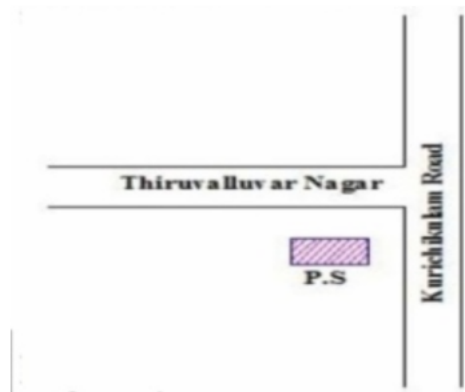

Google Map View

Polling Station Building Front View

Polling Station Front View

Cad View

Key MAP View

1 பெயர் : சுப்பிரமணியன் தந்தை பெயர்: பாண்டித்தேவர் வீட்டு எண் : 1 வயது : 53 பாலினம் : ஆண் Photo is available	TWX0255901	2 பெயர் : சுந்தரி கணவர் பெயர்: தங்கமுத்து வீட்டு எண் : 1 வயது : 43 பாலினம் : பெண் Photo is available	TWX0255844	3 பெயர் : முத்துகுமார் தந்தை பெயர்: மூக்கன் வீட்டு எண் : 1 வயது : 43 பாலினம் : ஆண் Photo is available	TWX2577179
4 பெயர் : சரஸ்வதி கணவர் பெயர்: முத்துகுமார் வீட்டு எண் : 1 வயது : 40 பாலினம் : பெண் Photo is available	TWX2545176	5 பெயர் : ராமச்சந்திரன் தந்தை பெயர்: உடையார்த் தேவர் வீட்டு எண் : 1-1 வயது : 38 பாலினம் : ஆண் Photo is available	TWX0406843	6 பெயர் : புஷ்பகலா தந்தை பெயர்: சுடலைமுத்து வீட்டு எண் : 1/1 வயது : 24 பாலினம் : பெண் Photo is available	TWX2392280
7 பெயர் : வனிதா தந்தை பெயர்: முத்துராமலிங்கம் வீட்டு எண் : 1/1 வயது : 24 பாலினம் : பெண் Photo is available	TWX2232551	8 பெயர் : முருகன் தந்தை பெயர்: முத்துராமலிங்கம் வீட்டு எண் : 1/1 வயது : 21 பாலினம் : ஆண் Photo is available	TWX2417871	9 பெயர் : ஆறுமுகம் தந்தை பெயர்: சுடலைமுத்துதேவர் வீட்டு எண் : 1-2 வயது : 61 பாலினம் : ஆண் Photo is available	TWX1675156
10 பெயர் : கோமதி உமா கணவர் பெயர்: இசக்கிபாண்டி வீட்டு எண் : 1/158சி வயது : 29 பாலினம் : பெண் Photo is available	TWX2454205	11 பெயர் : ராமர் தந்தை பெயர்: பூல்பாண்டி வீட்டு எண் : 1-158-C வயது : 35 பாலினம் : ஆண் Photo is available	TWX0296913	12 பெயர் : லெட்சுமணன் தந்தை பெயர்: பூல்பாண்டி வீட்டு எண் : 1-158-C வயது : 35 பாலினம் : ஆண் Photo is available	TWX0296905
13 பெயர் : சந்தோஷம் கணவர் பெயர்: சண்முகம் வீட்டு எண் : 1B வயது : 61 பாலினம் : பெண் Photo is available	FFH2317428	14 பெயர் : பெரியகருப்பசாமி தந்தை பெயர்: சண்முகம் வீட்டு எண் : 1B வயது : 44 பாலினம் : ஆண் Photo is available	FFH2318640	15 பெயர் : சின்னகருப்பசாமி தந்தை பெயர்: சண்முகம் வீட்டு எண் : 1B வயது : 42 பாலினம் : ஆண் Photo is available	FFH2315661
16 பெயர் : முத்து லட்சுமி கணவர் பெயர்: கோட்டியப்பன் வீட்டு எண் : 1D வயது : 30 பாலினம் : பெண் Photo is available	TWX0891143	17 பெயர் : முத்தம்மாள் கணவர் பெயர்: பாலு வீட்டு எண் : 2 வயது : 66 பாலினம் : பெண் Photo is available	TWX1675164	18 பெயர் : பூரணம் கணவர் பெயர்: பாலு வீட்டு எண் : 2 வயது : 61 பாலினம் : பெண் Photo is available	TWX1675172
19 பெயர் : இசக்கிபாண்டி தந்தை பெயர்: சுடலைமுத்து வீட்டு எண் : 2/73, வயது : 41 பாலினம் : ஆண் Photo is available	FFH2318038	20 பெயர் : உடையம்மாள் கணவர் பெயர்: பாண்டித் தேவர் வீட்டு எண் : 3 வயது : 76 பாலினம் : பெண் Photo is available	TWX0407338	21 பெயர் : சுப்புலெட்சுமி கணவர் பெயர்: பூல்பாண்டி வீட்டு எண் : 3 வயது : 66 பாலினம் : பெண் Photo is available	TWX1675198
22 பெயர் : இசக்கியம்மாள் கணவர் பெயர்: சுப்பிரமணியன் வீட்டு எண் : 3 வயது : 46 பாலினம் : பெண் Photo is available	TWX0407353	23 பெயர் : இசக்கிபாண்டி தந்தை பெயர்: பூல்பாண்டி வீட்டு எண் : 3 வயது : 41 பாலினம் : ஆண் Photo is available	FFH2315950	24 பெயர் : கொம்புராஜ் தந்தை பெயர்: பூல்பாண்டி வீட்டு எண் : 3 வயது : 40 பாலினம் : ஆண் Photo is available	FFH2315752
25 பெயர் : வெங்கடேஷ் தந்தை பெயர்: சுப்பிரமணியன் வீட்டு எண் : 3/156 வயது : 23 பாலினம் : ஆண் Photo is available	TWX2230944	26 பெயர் : சுப்பையா தந்தை பெயர்: ஆறுமுகத்தேவர் வீட்டு எண் : 4 வயது : 68 பாலினம் : ஆண் Photo is available	TWX1675206	27 பெயர் : பார்வதி கணவர் பெயர்: சுப்பையா வீட்டு எண் : 4 வயது : 64 பாலினம் : பெண் Photo is available	TWX1675214
28 பெயர் : பாலம்மாள் தாயின் பெயர்: அன்னலெட்சுமி வீட்டு எண் : 4 வயது : 41 பாலினம் : பெண் Photo is available	TWX1009745	S 29 பெயர் : முருகலெட்சுமி கணவர் பெயர்: முண்டசாமி வீட்டு எண் : 4 வயது : 38 பாலினம் : பெண் Photo is available	TWX0406702	30 பெயர் : கோட்டியப்பன் தந்தை பெயர்: சுப்பையா வீட்டு எண் : 4 வயது : 37 பாலினம் : ஆண் Photo is available	FFH2316677