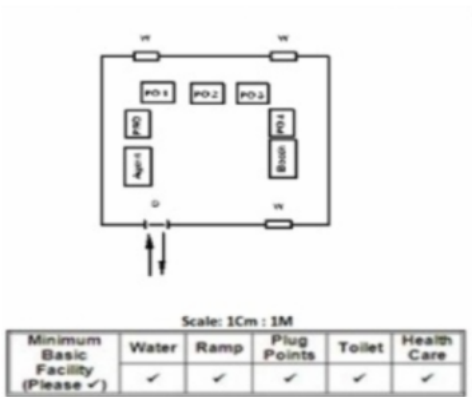

Google Map View

Polling Station Building Front View

Polling Station Front View

Cad View

Key MAP View

1 பெயர் : சுப்பிரமணியன் தந்தை பெயர்: பாண்டித்தேவர் வீட்டு எண் : 1 வயது : 53 பாலினம் : ஆண் Photo is available	TWX0255901	2 பெயர் : சுந்தரி கணவர் பெயர்: தங்கமுத்து வீட்டு எண் : 1 வயது : 43 பாலினம் : பெண் Photo is available	TWX0255844	3 பெயர் : முத்துகுமார் தந்தை பெயர்: மூக்கன் வீட்டு எண் : 1 வயது : 43 பாலினம் : ஆண் Photo is available	TWX2577179
4 பெயர் : சரஸ்வதி கணவர் பெயர்: முத்துகுமார் வீட்டு எண் : 1 வயது : 40 பாலினம் : பெண் Photo is available	TWX2545176	5 பெயர் : ராமச்சந்திரன் தந்தை பெயர்: உடையார்த் தேவர் வீட்டு எண் : 1-1 வயது : 38 பாலினம் : ஆண் Photo is available	TWX0406843	6 பெயர் : புஷ்பகலா தந்தை பெயர்: சுடலைமுத்து வீட்டு எண் : 1/1 வயது : 24 பாலினம் : பெண் Photo is available	TWX2392280
7 பெயர் : வனிதா தந்தை பெயர்: முத்துராமலிங்கம் வீட்டு எண் : 1/1 வயது : 24 பாலினம் : பெண் Photo is available	TWX2232551	8 பெயர் : முருகன் தந்தை பெயர்: முத்துராமலிங்கம் வீட்டு எண் : 1/1 வயது : 21 பாலினம் : ஆண் Photo is available	TWX2417871	9 பெயர் : ஆறுமுகம் தந்தை பெயர்: சுடலைமுத்துதேவர் வீட்டு எண் : 1-2 வயது : 61 பாலினம் : ஆண் Photo is available	TWX1675156
10 பெயர் : கோமதி உமா கணவர் பெயர்: இசக்கிபாண்டி வீட்டு எண் : 1/158சி வயது : 29 பாலினம் : பெண் Photo is available	TWX2454205	11 பெயர் : ராமர் தந்தை பெயர்: பூல்பாண்டி வீட்டு எண் : 1-158-C வயது : 35 பாலினம் : ஆண் Photo is available	TWX0296913	12 பெயர் : லெட்சுமணன் தந்தை பெயர்: பூல்பாண்டி வீட்டு எண் : 1-158-C வயது : 35 பாலினம் : ஆண் Photo is available	TWX0296905
13 பெயர் : சந்தோஷம் கணவர் பெயர்: சண்முகம் வீட்டு எண் : 1B வயது : 61 பாலினம் : பெண் Photo is available	FFH2317428	14 பெயர் : பெரியகருப்பசாமி தந்தை பெயர்: சண்முகம் வீட்டு எண் : 1B வயது : 44 பாலினம் : ஆண் Photo is available	FFH2318640	15 பெயர் : சின்னகருப்பசாமி தந்தை பெயர்: சண்முகம் வீட்டு எண் : 1B வயது : 42 பாலினம் : ஆண் Photo is available	FFH2315661
16 பெயர் : முத்து லட்சுமி கணவர் பெயர்: கோட்டியப்பன் வீட்டு எண் : 1D வயது : 30 பாலினம் : பெண் Photo is available	TWX0891143	17 பெயர் : முத்தம்மாள் கணவர் பெயர்: பாலு வீட்டு எண் : 2 வயது : 66 பாலினம் : பெண் Photo is available	TWX1675164	18 பெயர் : பூரணம் கணவர் பெயர்: பாலு வீட்டு எண் : 2 வயது : 61 பாலினம் : பெண் Photo is available	TWX1675172
19 பெயர் : இசக்கிபாண்டி தந்தை பெயர்: சுடலைமுத்து வீட்டு எண் : 2/73, வயது : 41 பாலினம் : ஆண் Photo is available	FFH2318038	20 பெயர் : உடையம்மாள் கணவர் பெயர்: பாண்டித் தேவர் வீட்டு எண் : 3 வயது : 76 பாலினம் : பெண் Photo is available	TWX0407338	21 பெயர் : சுப்புலெட்சுமி கணவர் பெயர்: பூல்பாண்டி வீட்டு எண் : 3 வயது : 66 பாலினம் : பெண் Photo is available	TWX1675198
22 பெயர் : இசக்கியம்மாள் கணவர் பெயர்: சுப்பிரமணியன் வீட்டு எண் : 3 வயது : 46 பாலினம் : பெண் Photo is available	TWX0407353	23 பெயர் : இசக்கிபாண்டி தந்தை பெயர்: பூல்பாண்டி வீட்டு எண் : 3 வயது : 41 பாலினம் : ஆண் Photo is available	FFH2315950	24 பெயர் : கொம்புராஜ் தந்தை பெயர்: பூல்பாண்டி வீட்டு எண் : 3 வயது : 40 பாலினம் : ஆண் Photo is available	FFH2315752
25 பெயர் : வெங்கடேஷ் தந்தை பெயர்: சுப்பிரமணியன் வீட்டு எண் : 3/156 வயது : 23 பாலினம் : ஆண் Photo is available	TWX2230944	26 பெயர் : சுப்பையா தந்தை பெயர்: ஆறுமுகத்தேவர் வீட்டு எண் : 4 வயது : 68 பாலினம் : ஆண் Photo is available	TWX1675206	27 பெயர் : பார்வதி கணவர் பெயர்: சுப்பையா வீட்டு எண் : 4 வயது : 64 பாலினம் : பெண் Photo is available	TWX1675214
28 பெயர் : பாலம்மாள் தாயின் பெயர்: அன்னலெட்சுமி வீட்டு எண் : 4 வயது : 41 பாலினம் : பெண் Photo is available	TWX1009745	S 29 பெயர் : முருகலெட்சுமி கணவர் பெயர்: முண்டசாமி வீட்டு எண் : 4 வயது : 38 பாலினம் : பெண் Photo is available	TWX0406702	30 பெயர் : கோட்டியப்பன் தந்தை பெயர்: சுப்பையா வீட்டு எண் : 4 வயது : 37 பாலினம் : ஆண் Photo is available	FFH2316677