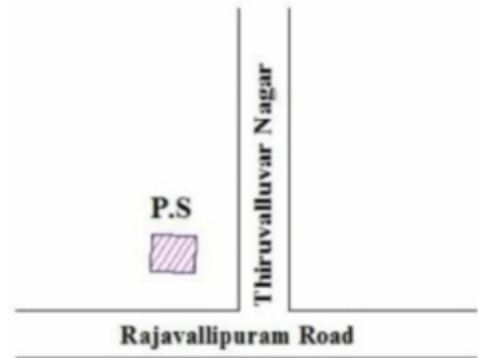

Google Map View

Polling Station Building Front View

Polling Station Front View

Cad View

Key MAP View

சட்டமன்றத் தொகுதியின் எண் மற்றும் பெயர் : 224-திருவவேலி
பிரிவு எண் மற்றும் பெயர் 1-நாரணம்மாள்புரம் டவுண் பஞ்சாயத்து, வார்டு 14 செந்தில் நகர்