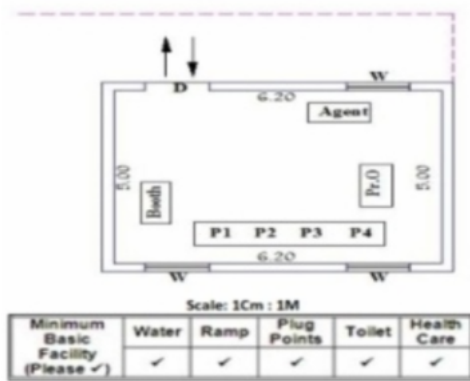

Google Map View

Polling Station Building Front View

Polling Station Front View

Cad View

Key MAP View

சட்டமன்றத் தொகுதியின் எண் மற்றும் பெயர் : 224-திருவவேலி
பிரிவு எண் மற்றும் பெயர் 1-நாரணம்மாள்புரம் டவுண் பஞ்சாயத்து, வார்டு 14 செந்தில் நகர்