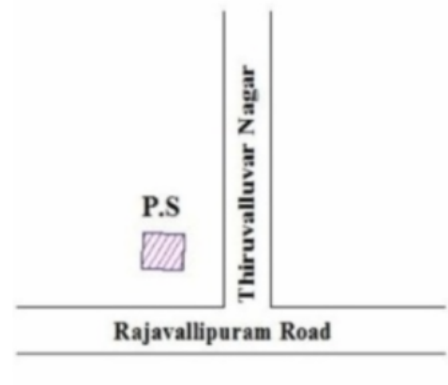

Google Map View

Polling Station Building Front View

Polling Station Front View

Cad View

Key MAP View

1 பெயர் : செல்வன் தந்தை பெயர் : மூக்கையா வீட்டு எண் : 1 வயது : 52 பாலினம் : ஆண்	TWX1171214 Photo is available	2 பெயர் : இருதய அந்தோணி தந்தை பெயர் : சுந்தரம் வீட்டு எண் : 1 வயது : 46 பாலினம் : ஆண்	TWX0891341 Photo is available	3 பெயர் : ஜெயந்தி கணவர் பெயர் : செல்வன் வீட்டு எண் : 1 வயது : 45 பாலினம் : பெண்	TWX1171297 Photo is available
4 பெயர் : ராமசாமி தந்தை பெயர் : மாடசாமி வீட்டு எண் : 1-3 வயது : 59 பாலினம் : ஆண்	TWX1680123 Photo is available	5 பெயர் : ஜெயா கணவர் பெயர் : ராமசாமி வீட்டு எண் : 1-3 வயது : 55 பாலினம் : பெண்	TWX1680131 Photo is available	6 பெயர் : செலினா தந்தை பெயர் : ராமசாமி வீட்டு எண் : 1-3 வயது : 32 பாலினம் : பெண்	TWX0720250 Photo is available
7 பெயர் : ஆனந்தன் தந்தை பெயர் : மாடசாமி வீட்டு எண் : 1-4 வயது : 52 பாலினம் : ஆண்	FFH2771152 Photo is available	8 பெயர் : கண்ணன் தந்தை பெயர் : மாடசாமி வீட்டு எண் : 1-4 வயது : 49 பாலினம் : ஆண்	FFH2770196 Photo is available	9 பெயர் : சிவசுப்பிரமணியன் தந்தை பெயர் : மாடசாமி வீட்டு எண் : 1-6 வயது : 63 பாலினம் : ஆண்	TWX1680164 Photo is available
10 பெயர் : உலகம்மாள் கணவர் பெயர் : சிவசுப்பிரமணியன் வீட்டு எண் : 1-6 வயது : 56 பாலினம் : பெண்	TWX1680172 Photo is available	11 பெயர் : பெருமாள் தந்தை பெயர் : மாடசாமி வீட்டு எண் : 1-7 வயது : 61 பாலினம் : ஆண்	TWX1680180 Photo is available	12 பெயர் : கௌசிகன் பெ தந்தை பெயர் : பெருமாள் வீட்டு எண் : 1/7 வயது : 34 பாலினம் : ஆண்	TWX1539360 Photo is available
13 பெயர் : சுகாகர் தந்தை பெயர் : பெருமாள் வீட்டு எண் : 1-7 வயது : 32 பாலினம் : ஆண்	TWX0720243 Photo is available	14 பெயர் : லெட்சுமி தந்தை பெயர் : ஜெயமுருகன் வீட்டு எண் : 1/7 வயது : 30 பாலினம் : பெண்	SFY1131051 Photo is available	15 பெயர் : காசியம்மாள் கணவர் பெயர் : பெருமாள் வீட்டு எண் : 1/7 பெந்தேகோஸ் தெரு வயது : 55 பாலினம் : பெண்	TWX1680198 Photo is available
16 பெயர் : தங்கபென்செல்வி தந்தை பெயர் : பரமசிவன் வீட்டு எண் : 1A வயது : 42 பாலினம் : பெண்	FFH2333623 Photo is available	S 17 பெயர் : பசுவலிங்கம் தந்தை பெயர் : முருகன் வீட்டு எண் : 1 ஜே 10 எஸ்பி காம்பவுண்ட் வயது : 58 பாலினம் : ஆண்	FFH1161538 Photo is available	18 பெயர் : முத்துபாண்டி தந்தை பெயர் : ராஜாத் தேவர் வீட்டு எண் : 2 வயது : 55 பாலினம் : ஆண்	TWX1009901 Photo is available
19 பெயர் : கமலக்கனி கணவர் பெயர் : முத்துபாண்டி வீட்டு எண் : 2 வயது : 54 பாலினம் : பெண்	TWX1171248 Photo is available	20 பெயர் : ரெலினா லாரன்ஸ் தந்தை பெயர் : அந்தோணி புண்ணியராஜ் வீட்டு எண் : 3-3-164 வயது : 49 பாலினம் : பெண்	TWX0891747 Photo is available	21 பெயர் : அய்யம் பெருமாள் தந்தை பெயர் : சங்கர பாண்டியன் வீட்டு எண் : 3ஏ வயது : 40 பாலினம் : ஆண்	TWX1522317 Photo is available
22 பெயர் : நடராஜன் தந்தை பெயர் : ராமகிருஷ்ணன் வீட்டு எண் : 3-A வயது : 43 பாலினம் : ஆண்	TWX0691998 Photo is available	23 பெயர் : அன்னலெட்சுமி கணவர் பெயர் : ஸ்ரீனிவாச ஆறுமுகம் வீட்டு எண் : 3th வயது : 52 பாலினம் : பெண்	TWX1171289 Photo is available	24 பெயர் : இந்திரா கணவர் பெயர் : பூமிநாதன் வீட்டு எண் : 4 வயது : 57 பாலினம் : பெண்	TWX2331643 Photo is available
25 பெயர் : பாத்திமா செல்வி தந்தை பெயர் : நாராயணன் வீட்டு எண் : 4-A வயது : 34 பாலினம் : பெண்	TWX0691972 Photo is available	26 பெயர் : பிரியா செல்வி தந்தை பெயர் : தங்கவேல் வீட்டு எண் : 5 வயது : 26 பாலினம் : பெண்	TWX1435882 Photo is available	27 பெயர் : இன்னாசிமுத்து தந்தை பெயர் : பால்ராஜ் வீட்டு எண் : 5-1 வயது : 38 பாலினம் : ஆண்	TWX0025155 Photo is available
28 பெயர் : தாமஸ் தந்தை பெயர் : பால்ராஜ் வீட்டு எண் : 5-1 வயது : 36 பாலினம் : ஆண்	TWX0025171 Photo is available	29 பெயர் : அருண் கோமதி தந்தை பெயர் : இராமன் வீட்டு எண் : 5/1 வயது : 26 பாலினம் : ஆண்	TWX1394030 Photo is available	30 பெயர் : அந்தோணி புண்ணியராஜ் தந்தை பெயர் : யாக்கோபு வீட்டு எண் : 5-3-164 வயது : 48 பாலினம் : ஆண்	TWX0891770 Photo is available