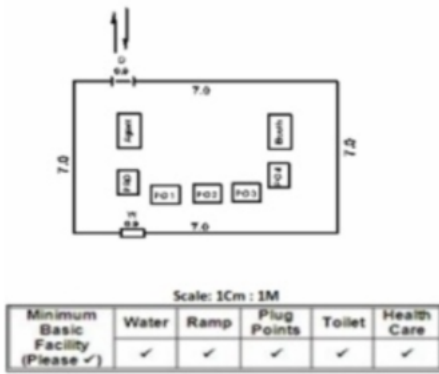

Google Map View

Polling Station Building Front View

Polling Station Front View

Cad View

Key MAP View

1 பெயர் : செல்வன் தந்தை பெயர் : மூக்கையா வீட்டு எண் : 1 வயது : 52 பாலினம் : ஆண்	TWX1171214 Photo is available	2 பெயர் : இருதய அந்தோணி தந்தை பெயர் : சுந்தரம் வீட்டு எண் : 1 வயது : 46 பாலினம் : ஆண்	TWX0891341 Photo is available	3 பெயர் : ஜெயந்தி கணவர் பெயர் : செல்வன் வீட்டு எண் : 1 வயது : 45 பாலினம் : பெண்	TWX1171297 Photo is available
4 பெயர் : ராமசாமி தந்தை பெயர் : மாடசாமி வீட்டு எண் : 1-3 வயது : 59 பாலினம் : ஆண்	TWX1680123 Photo is available	5 பெயர் : ஜெயா கணவர் பெயர் : ராமசாமி வீட்டு எண் : 1-3 வயது : 55 பாலினம் : பெண்	TWX1680131 Photo is available	6 பெயர் : செலினா தந்தை பெயர் : ராமசாமி வீட்டு எண் : 1-3 வயது : 32 பாலினம் : பெண்	TWX0720250 Photo is available
7 பெயர் : ஆனந்தன் தந்தை பெயர் : மாடசாமி வீட்டு எண் : 1-4 வயது : 52 பாலினம் : ஆண்	FFH2771152 Photo is available	8 பெயர் : கண்ணன் தந்தை பெயர் : மாடசாமி வீட்டு எண் : 1-4 வயது : 49 பாலினம் : ஆண்	FFH2770196 Photo is available	9 பெயர் : சிவசுப்பிரமணியன் தந்தை பெயர் : மாடசாமி வீட்டு எண் : 1-6 வயது : 63 பாலினம் : ஆண்	TWX1680164 Photo is available
10 பெயர் : உலகம்மாள் கணவர் பெயர் : சிவசுப்பிரமணியன் வீட்டு எண் : 1-6 வயது : 56 பாலினம் : பெண்	TWX1680172 Photo is available	11 பெயர் : பெருமாள் தந்தை பெயர் : மாடசாமி வீட்டு எண் : 1-7 வயது : 61 பாலினம் : ஆண்	TWX1680180 Photo is available	12 பெயர் : கௌசிகன் பெ தந்தை பெயர் : பெருமாள் வீட்டு எண் : 1/7 வயது : 34 பாலினம் : ஆண்	TWX1539360 Photo is available
13 பெயர் : சுகாகர் தந்தை பெயர் : பெருமாள் வீட்டு எண் : 1-7 வயது : 32 பாலினம் : ஆண்	TWX0720243 Photo is available	14 பெயர் : லெட்சுமி தந்தை பெயர் : ஜெயமுருகன் வீட்டு எண் : 1/7 வயது : 30 பாலினம் : பெண்	SFY1131051 Photo is available	15 பெயர் : காசியம்மாள் கணவர் பெயர் : பெருமாள் வீட்டு எண் : 1/7 பெந்தேகோஸ் தெரு வயது : 55 பாலினம் : பெண்	TWX1680198 Photo is available
16 பெயர் : தங்கபென்செல்வி தந்தை பெயர் : பரமசிவன் வீட்டு எண் : 1A வயது : 42 பாலினம் : பெண்	FFH2333623 Photo is available	S 17 பெயர் : பசுவலிங்கம் தந்தை பெயர் : முருகன் வீட்டு எண் : 1 ஜே 10 எஸ்பி காம்பவுண்ட் வயது : 58 பாலினம் : ஆண்	FFH1161538 Photo is available	18 பெயர் : முத்துபாண்டி தந்தை பெயர் : ராஜாத் தேவர் வீட்டு எண் : 2 வயது : 55 பாலினம் : ஆண்	TWX1009901 Photo is available
19 பெயர் : கமலக்கனி கணவர் பெயர் : முத்துபாண்டி வீட்டு எண் : 2 வயது : 54 பாலினம் : பெண்	TWX1171248 Photo is available	20 பெயர் : ரெலினா லாரன்ஸ் தந்தை பெயர் : அந்தோணி புண்ணியராஜ் வீட்டு எண் : 3-3-164 வயது : 49 பாலினம் : பெண்	TWX0891747 Photo is available	21 பெயர் : அய்யம் பெருமாள் தந்தை பெயர் : சங்கர பாண்டியன் வீட்டு எண் : 3ஏ வயது : 40 பாலினம் : ஆண்	TWX1522317 Photo is available
22 பெயர் : நடராஜன் தந்தை பெயர் : ராமகிருஷ்ணன் வீட்டு எண் : 3-A வயது : 43 பாலினம் : ஆண்	TWX0691998 Photo is available	23 பெயர் : அன்னலெட்சுமி கணவர் பெயர் : ஸ்ரீனிவாச ஆறுமுகம் வீட்டு எண் : 3th வயது : 52 பாலினம் : பெண்	TWX1171289 Photo is available	24 பெயர் : இந்திரா கணவர் பெயர் : பூமிநாதன் வீட்டு எண் : 4 வயது : 57 பாலினம் : பெண்	TWX2331643 Photo is available
25 பெயர் : பாத்திமா செல்வி தந்தை பெயர் : நாராயணன் வீட்டு எண் : 4-A வயது : 34 பாலினம் : பெண்	TWX0691972 Photo is available	26 பெயர் : பிரியா செல்வி தந்தை பெயர் : தங்கவேல் வீட்டு எண் : 5 வயது : 26 பாலினம் : பெண்	TWX1435882 Photo is available	27 பெயர் : இன்னாசிமுத்து தந்தை பெயர் : பால்ராஜ் வீட்டு எண் : 5-1 வயது : 38 பாலினம் : ஆண்	TWX0025155 Photo is available
28 பெயர் : தாமஸ் தந்தை பெயர் : பால்ராஜ் வீட்டு எண் : 5-1 வயது : 36 பாலினம் : ஆண்	TWX0025171 Photo is available	29 பெயர் : அருண் கோமதி தந்தை பெயர் : இராமன் வீட்டு எண் : 5/1 வயது : 26 பாலினம் : ஆண்	TWX1394030 Photo is available	30 பெயர் : அந்தோணி புண்ணியராஜ் தந்தை பெயர் : யாக்கோபு வீட்டு எண் : 5-3-164 வயது : 48 பாலினம் : ஆண்	TWX0891770 Photo is available