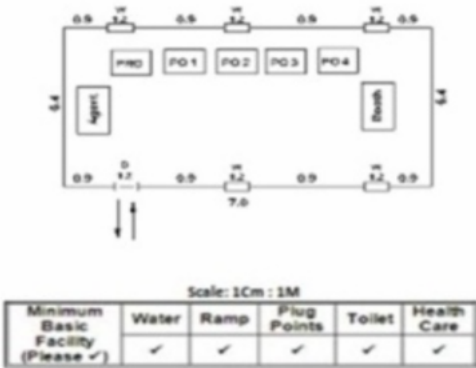

Google Map View

Polling Station Building Front View

Polling Station Front View

Cad View

Key MAP View

சட்டமன்றத் தொகுதியின் எண் மற்றும் பெயர் : 224-திருநெல்வேலி  
பிரிவு எண் மற்றும் பெயர் 1-உக்கிரன்கோட்டை (வ.கி) உக்கிரன்கோட்டை (ஊ), நடுத்தெரு தென்பகுதி.