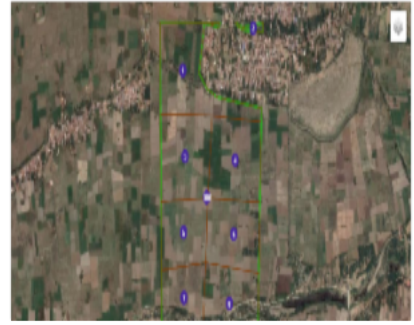

**3. வாக்குச் சாவடியின் விவரங்கள்**

<p><b>வாக்குச் சாவடியின் எண் மற்றும் பெயர் :</b></p> <p>7 - செயின்ட் பீட்டர் மேல்நிலைப்பள்ளிதெற்குபகுதி, மத்திய பாகம், உக்கிரன்கோட்டை</p> <p><b>வாக்குச் சாவடியின் முகவரி :</b></p> <p>செயின்ட் பீட்டர் மேல்நிலைப்பள்ளி, உக்கிரன்கோட்டை</p>	<p><b>வாக்குச் சாவடியின் வகைப்பாடு (ஆண்/பெண்/பொது)</b></p> <p><b>துணை வாக்குச் சாவடிகளின் எண்ணிக்கை :</b></p>	<p><b>பொது</b></p> <p style="font-size: 24px;">0</p>
---	---	--

Google Map View

Polling Station Building Front View

Polling Station Front View

Cad View

Key MAP View

சட்டமன்றத் தொகுதியின் எண் மற்றும் பெயர் : 224-திருநெல்வேலி  
பிரிவு எண் மற்றும் பெயர் 1-உக்கிரன்கோட்டை (வ.கி) உக்கிரன்கோட்டை (ஊ), நடுத்தெரு தென்பகுதி.