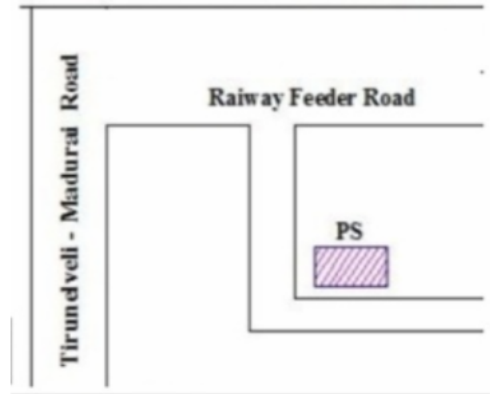

Google Map View

Polling Station Building Front View

Polling Station Front View

Cad View

Key MAP View

1 பெயர் : பூமாரி கணவர் பெயர்: சங்கரன் வீட்டு எண் : 1 வயது : 51 பாலினம் : பெண் Photo is available	TWX1704295	2 பெயர் : பேச்சிமுத்து தந்தை பெயர்: சங்கரன் வீட்டு எண் : 1 வயது : 38 பாலினம் : ஆண் Photo is available	TWX0298349	3 பெயர் : மதிவதனி தந்தை பெயர்: மகாலிங்கம் வீட்டு எண் : 1,ஜீ வயது : 26 பாலினம் : பெண் Photo is available	TWX1518380
4 பெயர் : அரி பாண்டியன் தந்தை பெயர்: பழனி குமார் வீட்டு எண் : 1G வயது : 26 பாலினம் : ஆண் Photo is available	TWX2145209	5 பெயர் : மனோஜ் பாண்டியன் தந்தை பெயர்: பழனி குமார் வீட்டு எண் : 1ஜீ வயது : 25 பாலினம் : ஆண் Photo is available	TWX1518356	6 பெயர் : ரம்யா தந்தை பெயர்: இசகி பாண்டி வீட்டு எண் : 1கே/6 வயது : 20 பாலினம் : பெண் Photo is available	TWX2483691
7 பெயர் : சண்முகவேல் தந்தை பெயர்: காந்தி வீட்டு எண் : 2 வயது : 60 பாலினம் : ஆண் Photo is available	FFH1167329	8 பெயர் : மாரியம்மாள் கணவர் பெயர்: சண்முகவேல் வீட்டு எண் : 2 வயது : 57 பாலினம் : பெண் Photo is available	TWX1704303	9 பெயர் : முருகேஷ் தந்தை பெயர்: சண்முகவேல் வீட்டு எண் : 2 வயது : 45 பாலினம் : ஆண் Photo is available	FFH2326692
10 பெயர் : பேச்சியம்மாள் கணவர் பெயர்: முருகேஷ் வீட்டு எண் : 2 வயது : 43 பாலினம் : பெண் Photo is available	FFH2326700	11 பெயர் : மகாகன்னிபேச்சி மு தந்தை பெயர்: முருகேஷ் வீட்டு எண் : 2 வயது : 21 பாலினம் : பெண் Photo is available	TWX2423952	12 பெயர் : பவித்ரா மு தந்தை பெயர்: முருகேஷ் ச வீட்டு எண் : 2/2 வயது : 19 பாலினம் : பெண் Photo is available	TWX2584480
13 பெயர் : முத்து தந்தை பெயர்: குருசாமி வீட்டு எண் : 3-1 வயது : 49 பாலினம் : ஆண் Photo is available	FFH2335867	# 14 பெயர் : சூலி கணவர் பெயர்: முத்து வீட்டு எண் : 3-1 வயது : 46 பாலினம் : பெண் Photo is available	TWX1704311	15 பெயர் : வேல்முருகன் தந்தை பெயர்: முத்து வீட்டு எண் : 3பீ வயது : 26 பாலினம் : ஆண் Photo is available	TWX1436575
16 பெயர் : செல்வராஜ் தந்தை பெயர்: மாடசாமி வீட்டு எண் : 5 வயது : 62 பாலினம் : ஆண் Photo is available	FFH1167626	17 பெயர் : பேச்சி தந்தை பெயர்: மாடசாமி வீட்டு எண் : 5 வயது : 51 பாலினம் : ஆண் Photo is available	FFH1167832	18 பெயர் : சரஸ்வதி கணவர் பெயர்: பேச்சி வீட்டு எண் : 5 வயது : 48 பாலினம் : பெண் Photo is available	FFH2327344
19 பெயர் : ஜானகி கணவர் பெயர்: செல்வராஜ் வீட்டு எண் : 6 வயது : 56 பாலினம் : பெண் Photo is available	TWX1704337	20 பெயர் : சின்னதம்பி தந்தை பெயர்: செல்வராஜ் வீட்டு எண் : 6 வயது : 41 பாலினம் : ஆண் Photo is available	FFH2326650	21 பெயர் : உலகநாதன் தந்தை பெயர்: செல்வராஜ் வீட்டு எண் : 6 வயது : 40 பாலினம் : ஆண் Photo is available	FFH2326601
22 பெயர் : சூலியம்மாள் கணவர் பெயர்: சின்னதம்பி வீட்டு எண் : 6 வயது : 35 பாலினம் : பெண் Photo is available	XQP0877357	23 பெயர் : ஷீலா கணவர் பெயர்: உலகநாதன் வீட்டு எண் : 6/1 வயது : 32 பாலினம் : பெண் Photo is available	TWX2341725	24 பெயர் : பட்டமுத்து தந்தை பெயர்: மாடசாமி வீட்டு எண் : 6A வயது : 56 பாலினம் : ஆண் Photo is available	FFH1166214
25 பெயர் : பேச்சியம்மாள் கணவர் பெயர்: பட்டமுத்து வீட்டு எண் : 6A வயது : 55 பாலினம் : பெண் Photo is available	TWX1704345	26 பெயர் : வனத்துரை தந்தை பெயர்: பட்டமுத்து வீட்டு எண் : 6A வயது : 40 பாலினம் : ஆண் Photo is available	FFH2326619	27 பெயர் : சூமதி தந்தை பெயர்: பட்டமுத்து வீட்டு எண் : 6A வயது : 36 பாலினம் : பெண் Photo is available	TWX0176099
28 பெயர் : ராஜேஸ்வரி தந்தை பெயர்: செல்வராஜ் வீட்டு எண் : 6B வயது : 38 பாலினம் : பெண் Photo is available	TWX0176073	29 பெயர் : பட்டத்திஅம்மாள் கணவர் பெயர்: செல்லய்யா வீட்டு எண் : 7 வயது : 66 பாலினம் : பெண் Photo is available	TWX1704352	30 பெயர் : சண்முகம் தந்தை பெயர்: செல்லய்யா வீட்டு எண் : 7 வயது : 46 பாலினம் : ஆண் Photo is available	FFH2332070