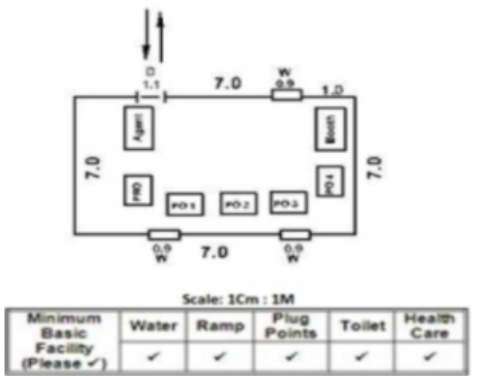

Google Map View

Polling Station Building Front View

Polling Station Front View

Cad View

Key MAP View

1 பெயர் : பூமாரி கணவர் பெயர்: சங்கரன் வீட்டு எண் : 1 வயது : 51 பாலினம் : பெண் Photo is available	TWX1704295	2 பெயர் : பேச்சிமுத்து தந்தை பெயர்: சங்கரன் வீட்டு எண் : 1 வயது : 38 பாலினம் : ஆண் Photo is available	TWX0298349	3 பெயர் : மதிவதனி தந்தை பெயர்: மகாலிங்கம் வீட்டு எண் : 1,ஜீ வயது : 26 பாலினம் : பெண் Photo is available	TWX1518380
4 பெயர் : அரி பாண்டியன் தந்தை பெயர்: பழனி குமார் வீட்டு எண் : 1G வயது : 26 பாலினம் : ஆண் Photo is available	TWX2145209	5 பெயர் : மனோஜ் பாண்டியன் தந்தை பெயர்: பழனி குமார் வீட்டு எண் : 1ஜீ வயது : 25 பாலினம் : ஆண் Photo is available	TWX1518356	6 பெயர் : ரம்யா தந்தை பெயர்: இசகி பாண்டி வீட்டு எண் : 1கே/6 வயது : 20 பாலினம் : பெண் Photo is available	TWX2483691
7 பெயர் : சண்முகவேல் தந்தை பெயர்: காந்தி வீட்டு எண் : 2 வயது : 60 பாலினம் : ஆண் Photo is available	FFH1167329	8 பெயர் : மாரியம்மாள் கணவர் பெயர்: சண்முகவேல் வீட்டு எண் : 2 வயது : 57 பாலினம் : பெண் Photo is available	TWX1704303	9 பெயர் : முருகேஷ் தந்தை பெயர்: சண்முகவேல் வீட்டு எண் : 2 வயது : 45 பாலினம் : ஆண் Photo is available	FFH2326692
10 பெயர் : பேச்சியம்மாள் கணவர் பெயர்: முருகேஷ் வீட்டு எண் : 2 வயது : 43 பாலினம் : பெண் Photo is available	FFH2326700	11 பெயர் : மகாகன்னிபேச்சி மு தந்தை பெயர்: முருகேஷ் வீட்டு எண் : 2 வயது : 21 பாலினம் : பெண் Photo is available	TWX2423952	12 பெயர் : பவித்ரா மு தந்தை பெயர்: முருகேஷ் ச வீட்டு எண் : 2/2 வயது : 19 பாலினம் : பெண் Photo is available	TWX2584480
13 பெயர் : முத்து தந்தை பெயர்: குருசாமி வீட்டு எண் : 3-1 வயது : 49 பாலினம் : ஆண் Photo is available	FFH2335867	# 14 பெயர் : சூலி கணவர் பெயர்: முத்து வீட்டு எண் : 3-1 வயது : 46 பாலினம் : பெண் Photo is available	TWX1704311	15 பெயர் : வேல்முருகன் தந்தை பெயர்: முத்து வீட்டு எண் : 3பீ வயது : 26 பாலினம் : ஆண் Photo is available	TWX1436575
16 பெயர் : செல்வராஜ் தந்தை பெயர்: மாடசாமி வீட்டு எண் : 5 வயது : 62 பாலினம் : ஆண் Photo is available	FFH1167626	17 பெயர் : பேச்சி தந்தை பெயர்: மாடசாமி வீட்டு எண் : 5 வயது : 51 பாலினம் : ஆண் Photo is available	FFH1167832	18 பெயர் : சரஸ்வதி கணவர் பெயர்: பேச்சி வீட்டு எண் : 5 வயது : 48 பாலினம் : பெண் Photo is available	FFH2327344
19 பெயர் : ஜானகி கணவர் பெயர்: செல்வராஜ் வீட்டு எண் : 6 வயது : 56 பாலினம் : பெண் Photo is available	TWX1704337	20 பெயர் : சின்னதம்பி தந்தை பெயர்: செல்வராஜ் வீட்டு எண் : 6 வயது : 41 பாலினம் : ஆண் Photo is available	FFH2326650	21 பெயர் : உலகநாதன் தந்தை பெயர்: செல்வராஜ் வீட்டு எண் : 6 வயது : 40 பாலினம் : ஆண் Photo is available	FFH2326601
22 பெயர் : சூலியம்மாள் கணவர் பெயர்: சின்னதம்பி வீட்டு எண் : 6 வயது : 35 பாலினம் : பெண் Photo is available	XQP0877357	23 பெயர் : ஷீலா கணவர் பெயர்: உலகநாதன் வீட்டு எண் : 6/1 வயது : 32 பாலினம் : பெண் Photo is available	TWX2341725	24 பெயர் : பட்டமுத்து தந்தை பெயர்: மாடசாமி வீட்டு எண் : 6A வயது : 56 பாலினம் : ஆண் Photo is available	FFH1166214
25 பெயர் : பேச்சியம்மாள் கணவர் பெயர்: பட்டமுத்து வீட்டு எண் : 6A வயது : 55 பாலினம் : பெண் Photo is available	TWX1704345	26 பெயர் : வனத்துரை தந்தை பெயர்: பட்டமுத்து வீட்டு எண் : 6A வயது : 40 பாலினம் : ஆண் Photo is available	FFH2326619	27 பெயர் : சூமதி தந்தை பெயர்: பட்டமுத்து வீட்டு எண் : 6A வயது : 36 பாலினம் : பெண் Photo is available	TWX0176099
28 பெயர் : ராஜேஸ்வரி தந்தை பெயர்: செல்வராஜ் வீட்டு எண் : 6B வயது : 38 பாலினம் : பெண் Photo is available	TWX0176073	29 பெயர் : பட்டத்திஅம்மாள் கணவர் பெயர்: செல்லய்யா வீட்டு எண் : 7 வயது : 66 பாலினம் : பெண் Photo is available	TWX1704352	30 பெயர் : சண்முகம் தந்தை பெயர்: செல்லய்யா வீட்டு எண் : 7 வயது : 46 பாலினம் : ஆண் Photo is available	FFH2332070