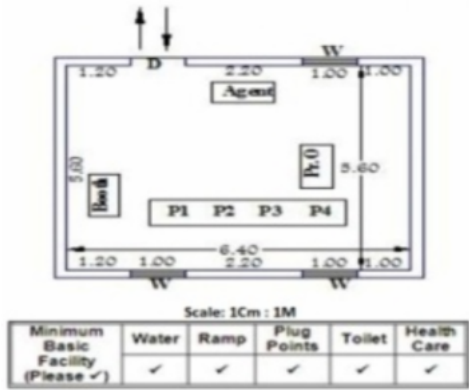

Google Map View

Polling Station Building Front View

Polling Station Front View

Cad View

Key MAP View

1 பெயர் : சப்பானிதேவர் தந்தை பெயர்: சங்கரபாண்டி வீட்டு எண் : 1 வயது : 79 பாலினம் : ஆண்	TWX0409607 Photo is available	2 பெயர் : மாரியப்பன் தந்தை பெயர்: சண்முகசுந்தரம் வீட்டு எண் : 1 வயது : 52 பாலினம் : ஆண்	TWX0692111 Photo is available	3 பெயர் : பீனா தந்தை பெயர்: கிராமெண்ட் வீட்டு எண் : 1 வயது : 50 பாலினம் : பெண்	TWX0720946 Photo is available
4 பெயர் : கோமதிசங்கரி தந்தை பெயர்: கணேசன் வீட்டு எண் : 1 வயது : 38 பாலினம் : பெண்	TWX0590679 Photo is available	5 பெயர் : கணபதி கணவர் பெயர்: கிருஷ்ணன் வீட்டு எண் : 2 வயது : 63 பாலினம் : பெண்	TWX1709310 Photo is available	6 பெயர் : பிரேம்குமார் தந்தை பெயர்: சந்தோஷநாடார் வீட்டு எண் : 3 வயது : 50 பாலினம் : ஆண்	TWX1709328 Photo is available
7 பெயர் : அபிரமினா தந்தை பெயர்: அழகு வீட்டு எண் : 3 6 வயது : 21 பாலினம் : பெண்	TWX2429876 Photo is available	8 பெயர் : செ தீபா தந்தை பெயர்: சூ செல்ல துரை வீட்டு எண் : 3/41A141 வயது : 27 பாலினம் : பெண்	TWX1518018 Photo is available	9 பெயர் : சக்தி தந்தை பெயர்: செல்லதுரை வீட்டு எண் : 3/4 1ஏ-141 வயது : 24 பாலினம் : பெண்	TWX2238145 Photo is available
10 பெயர் : சுடலைமுத்து தந்தை பெயர்: சுப்பையா வீட்டு எண் : 3-100 வயது : 31 பாலினம் : ஆண்	TWX0720672 Photo is available	11 பெயர் : ஜெய் கணேஷ் தந்தை பெயர்: முத்து விஜயன் வீட்டு எண் : 3-129A வயது : 29 பாலினம் : ஆண்	TWX1171917 Photo is available	12 பெயர் : மரியராஜ் தந்தை பெயர்: சந்தோஷநாடார் வீட்டு எண் : 3A வயது : 54 பாலினம் : ஆண்	TWX1709336 Photo is available
13 பெயர் : சுடலை முத்து தந்தை பெயர்: வேலு வீட்டு எண் : 3A வயது : 24 பாலினம் : ஆண்	TWX2134518 Photo is available	14 பெயர் : வேலம்மாள் என்ற செல்வி தந்தை பெயர்: வேலு வீட்டு எண் : 3 ஏ வயது : 23 பாலினம் : பெண்	TWX2340875 Photo is available	15 பெயர் : துரைராஜ் தந்தை பெயர்: சந்தோஷநாடார் வீட்டு எண் : 3B வயது : 52 பாலினம் : ஆண்	TWX1709344 Photo is available
16 பெயர் : பழனி கணவர் பெயர்: துரைராஜ் வீட்டு எண் : 3B வயது : 48 பாலினம் : பெண்	TWX1709351 Photo is available	17 பெயர் : கணபதி தந்தை பெயர்: செல்லையா வீட்டு எண் : 4 வயது : 83 பாலினம் : ஆண்	TWX1709369 Photo is available	18 பெயர் : அழகம்மாள் கணவர் பெயர்: கணபதி வீட்டு எண் : 4 வயது : 76 பாலினம் : பெண்	TWX1709377 Photo is available
19 பெயர் : ராஜலெட்சுமி கணவர் பெயர்: ராமசுப்பிரமணியன் வீட்டு எண் : 5-144A வயது : 63 பாலினம் : பெண்	TWX1322270 Photo is available	20 பெயர் : ஜானனி சேவியர் ராணி கணவர் பெயர்: கேபிரியேல் வீட்டு எண் : 5-152 வயது : 47 பாலினம் : பெண்	TWX1322312 Photo is available	21 பெயர் : சுப லெட்சுமி தந்தை பெயர்: சுந்தரம் வீட்டு எண் : 6/172, வயது : 21 பாலினம் : பெண்	TWX2513380 Photo is available
22 பெயர் : மாயாண்டி தந்தை பெயர்: பூல்பாண்டி வீட்டு எண் : 7-97 வயது : 35 பாலினம் : ஆண்	TWX0409581 Photo is available	23 பெயர் : சண்முகவேல் தந்தை பெயர்: பூல்பாண்டி வீட்டு எண் : 7-97 வயது : 33 பாலினம் : ஆண்	TWX0409573 Photo is available	24 பெயர் : முத்துராமலிங்கம் தந்தை பெயர்: பாண்டித்தேவர் வீட்டு எண் : 7-130 வயது : 57 பாலினம் : ஆண்	TWX0299271 Photo is available
25 பெயர் : சந்திரா தந்தை பெயர்: முத்துராமலிங்கம் வீட்டு எண் : 7-130 வயது : 55 பாலினம் : பெண்	TWX0299289 Photo is available	26 பெயர் : வான்மதி கணவர் பெயர்: ஆறுமுகம் வீட்டு எண் : 7-146A வயது : 59 பாலினம் : பெண்	TWX0459974 Photo is available	27 பெயர் : ஆறுமுகம் தந்தை பெயர்: புதியவன் நாடார் வீட்டு எண் : 7-146H வயது : 63 பாலினம் : ஆண்	TWX0459925 Photo is available
28 பெயர் : கருப்பசாமி தந்தை பெயர்: முத்துசாமி வீட்டு எண் : 7A வயது : 79 பாலினம் : ஆண்	TWX1709385 Photo is available	29 பெயர் : மகாராஜன் தந்தை பெயர்: கருப்பசாமி வீட்டு எண் : 7A வயது : 49 பாலினம் : ஆண்	TWX1709401 Photo is available	30 பெயர் : செல்வசுந்தரம் பா தந்தை பெயர்: பாலசுப்ரமணியன் பா வீட்டு எண் : 7ஏ வயது : 36 பாலினம் : ஆண்	TWX1542992 Photo is available