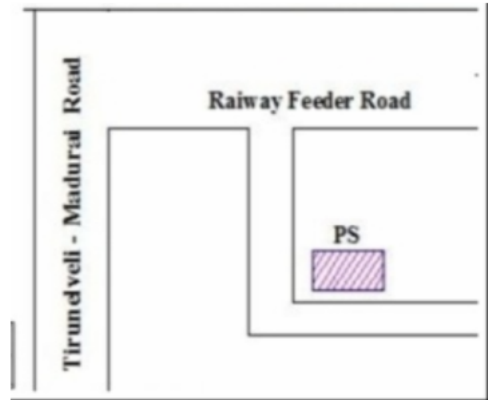

Cad View

Key MAP View